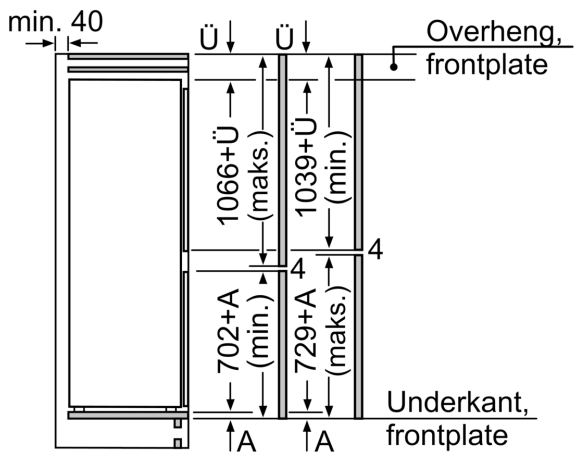

Dimensjoner

- Mål: H 177 x B 54 x D 55 cm
- Nisjemål(H x B x T): 177.5 cm x 56.0 cm x 55.0 cm

Teknisk informasjon

- Høyrehengslet dør, kan hengsles om

Serie 4, Integrert kombiskap, 177.2 x 54.1 cm, flathengsel
KIV86VFE1

mål i mm

Maks. tillatt vekt på enhetsfrontene

Enhetsfronter som overstiger tillatt vekt, kan forårsake skader og føre til at hengslene ikke fungerer slik de skal

Δ Vekt
 A: Høyde på apparatdør inklusive hengsler i mm

Angitte møbeldørmål gjelder for en dørfuge på 4 mm.

Mål i mm

Mål i mm
Anbefalte spaltemål for flathengsel

F	R	X
16-19	0-3	2,5
20	0-1	3
	2-3	2,5
21	0-1	3
	2-3	2,5
22	0	4
	1	3,5
	2-3	3

Overhold de anbefalte spaltemålene i tabellen for å sikre at døren kan åpnes uten å skubbe borti skapet ved siden av. Dermed unngår du skader på kjøkkenskapet.