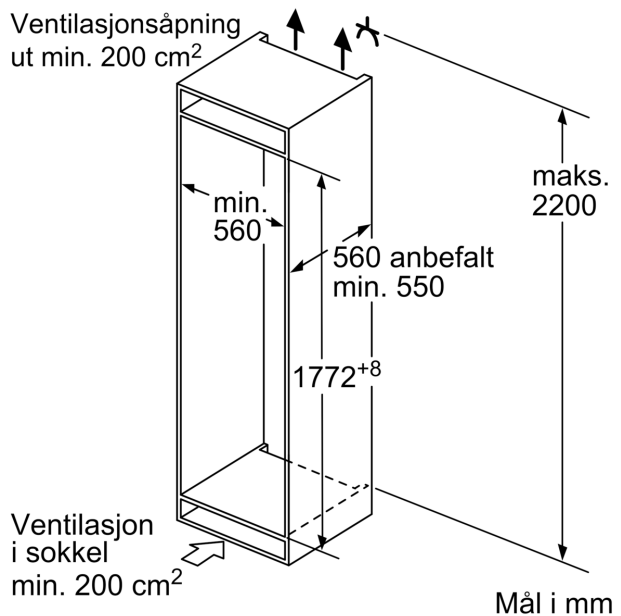

Dimensjoner

- Mål: H 177 x B 54 x D 55 cm
- Nisjemål(H x B x T): 177.5 cm x 56.0 cm x 55.0 cm

Teknisk informasjon

- Høyrehengslet dør, kan hengsles om

Serie 4, Integrert kombiskap, 177.2 x 54.1 cm, flathengsel
KIV86VFE1

mål i mm

Maks. tillatt vekt på enhetsfrontene

Enhetsfronter som overstiger tillatt vekt, kan forårsake skader og føre til at hengslene ikke fungerer slik de skal

Δ Vekt
 A: Høyde på apparatdør inklusive hengsler i mm

Angitte møbeldørmål gjelder for en dørfuge på 4 mm.

Mål i mm

Mål i mm
Anbefalte spaltemål for flathengsel

F	R	X
16-19	0-3	2,5
20	0-1	3
	2-3	2,5
21	0-1	3
	2-3	2,5
22	0	4
	1	3,5
	2-3	3

Overhold de anbefalte spaltemålene i tabellen for å sikre at døren kan åpnes uten å skubbe borti skapet ved siden av. Dermed unngår du skader på kjøkkenskapet.