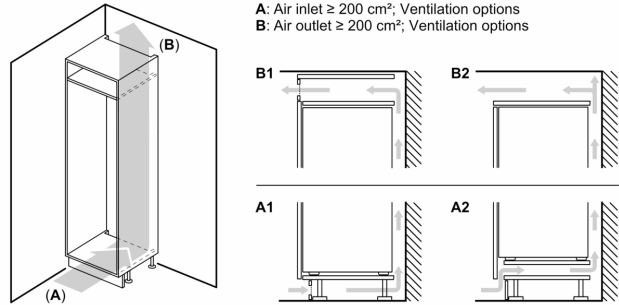

Kjøledel

- 4 hyller av sikkerhetsglass, hvorav 3 er justerbare

Ferskhetssystem

- 1 VitaFresh skuff med fuktighetsregulering: holder frukt og grønnsaker friskt og vitaminrikt lenger.

Frysedel

- LowFrost - rask og enkel avriming
- 3 transparente fryseskuffer, 1 BigBox

Dimensjoner

- Mål: H 177 x B 54 x D 55 cm
- Nisjemål(H x B x T): 177.5 cm x 56.0 cm x 55.0 cm

Teknisk informasjon

- Høyrehengslet dør, kan hengsles om

Serie 4, Integrert kombiskap, 177.2 x 54.1 cm, flathengsel
KIV86VFE1

mål i mm

Maks. tillatt vekt på enhetsfrontene

Enhetsfronter som overstiger tillatt vekt, kan forårsake skader og føre til at hengslene ikke fungerer slik de skal

Δ Vekt
 A: Høyde på apparatdør inklusive hengsler i mm