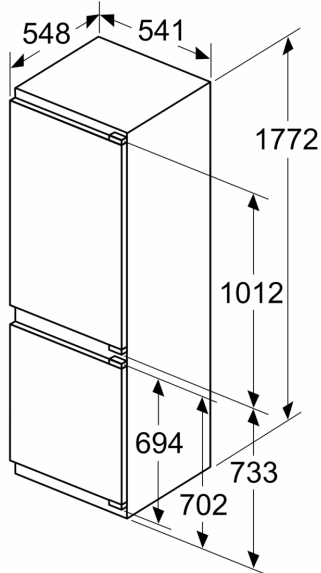

Dimensjoner

- Mål: H 177 x B 54 x D 55 cm
- Nisjemål(H x B x T): 177.5 cm x 56.0 cm x 55.0 cm

Teknisk informasjon

- Høyrehengslet dør, kan hengsles om

Serie 4, Integrert kombiskap, 177.2 x 54.1 cm, flathengsel
KIV86VFE1

mål i mm

Maks. tillatt vekt på enhetsfrontene

Enhetsfronter som overstiger tillatt vekt, kan forårsake skader og føre til at hengslene ikke fungerer slik de skal

Δ Vekt
 A: Høyde på apparatdør inklusive hengsler i mm

Angitte møbeldørmål gjelder for en dørfuge på 4 mm.

Mål i mm

Mål i mm
Anbefalte spaltemål for flathengsel

F	R	X
16-19	0-3	2,5
20	0-1	3
	2-3	2,5
21	0-1	3
	2-3	2,5
22	0	4
	1	3,5
	2-3	3

Overhold de anbefalte spaltemålene i tabellen for å sikre at døren kan åpnes uten å skubbe borti skapet ved siden av. Dermed unngår du skader på kjøkkenskapet.