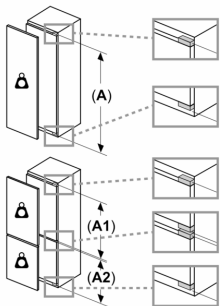

Dimensjoner

- Mål: H 177 x B 54 x D 55 cm
- Nisjemål(H x B x T): 177.5 cm x 56.0 cm x 55.0 cm

Teknisk informasjon

- Høyrehengslet dør, kan hengsles om

Serie 4, Integrert kombiskap, 177.2 x 54.1 cm, flathengsel
KIV86VFE1

mål i mm

Maks. tillatt vekt på enhetsfrontene

Enhetsfronter som overstiger tillatt vekt, kan forårsake skader og føre til at hengslene ikke fungerer slik de skal

Δ Vekt
 A: Høyde på apparatdør inklusive hengsler i mm