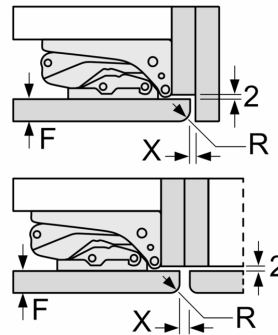

mål i mm

Maks. tillatt vekt på enhetsfrontene

Enhetsfronter som overstiger tillatt vekt, kan forårsake skader og føre til at hengslene ikke fungerer slik de skal

Δ Vekt
 A: Høyde på apparatdør inklusive hengsler i mm

B: Udempet hengsel, enhetsfront i kg

C: Dempet hengsel, enhetsfront i kg

D: Mulig tilleggsbelastning i kg med sett for tung belastning

A	B	C	D
1500-1750	22	22	
720-1400	19	19	B+5 / C+5
A1	15	19	
A2	15	19	

Angitte møbeldørmål gjelder for en dørfuge på 4 mm.

Mål i mm

Mål i mm
Anbefalte spaltemål for flathengsel

F	R	X
16-19	0-3	2,5
20	0-1	3
	2-3	2,5
21	0-1	3
	2-3	2,5
22	0	4
	1	3,5
	2-3	3

Overhold de anbefalte spaltemålene i tabellen for å sikre at døren kan åpnes uten å skubbe borti skapet ved siden av. Dermed unngår du skader på kjøkkenskapet.