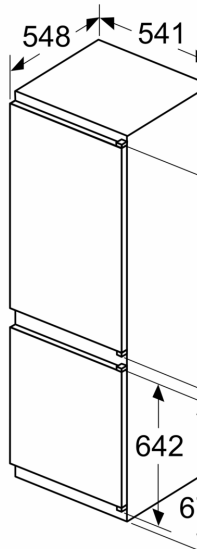

Dimensjoner

- Mål: H 177 x B 54 x D 55 cm
- Nisjemål(H x B x T): 177.5 cm x 56.0 cm x 55.0 cm

Teknisk informasjon

- Spenning: 220 - 240 V
- Klimaklasse: SN-ST
- Høyrehengslet dør, kan hengsles om
- Justerbare føtter foran, hjul bak
- Lengde av ledningen:230 cm

Tilbehør:

- 3 x Eggholder, 1 x Isterningsbrett

**Serie 2, Integrert kombiskap, 177.2 x
54.1 cm, Glidehengsel
KIV86NSE0**

mål i mm

A: Air
B: Air

B1

A1

I

Angitte møbeldørmål i
en dørfuge på 4 mm.

Ventilasjonsåpning
ut min. 200 cm²

Ventilasjon
i sokkel
min. 200 cm²