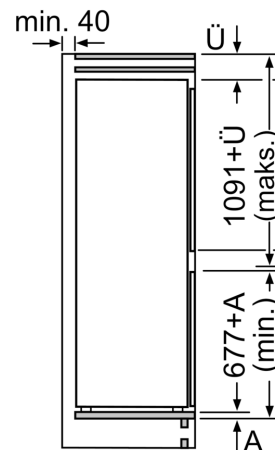

Dimensjoner

- Mål: H 177 x B 54 x D 55 cm
- Nisjemål(H x B x T): 177.5 cm x 56.0 cm x 55.0 cm

Teknisk informasjon

- Spenning: 220 - 240 V
- Klimaklasse: SN-ST
- Høyrehengslet dør, kan hengsles om
- Justerbare føtter foran, hjul bak
- Lengde av ledningen:230 cm

Tilbehør:

- 3 x Eggholder, 1 x Isterningsbrett

**Serie 2, Integrert kombiskap, 177.2 x
54.1 cm, Glidehengsel
KIV86NSE0**

mål i mm

A: Air
B: Air

B1

A1

I

Angitte møbeldørmål i
en dørfuge på 4 mm.

Ventilasjonsåpning
ut min. 200 cm²

Ventilasjon
i sokkel
min. 200 cm²