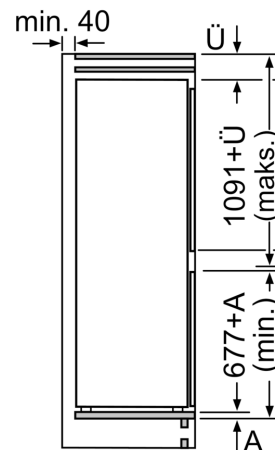

Frysedel

- Net volum (frys):84 l
- Frysekapasitet (24t):
- 4.2 kg
- Oppbevaringstid ved strømbrudd : 9 t
- SuperFreeze for rask nedfrysning av matvarer
- 3 transparente fryseskuffer

Dimensjoner

- Mål: H 177 x B 54 x D 55 cm
- Nisjemål(H x B x T): 177.5 cm x 56.0 cm x 55.0 cm

Teknisk informasjon

- Høyrehengslet dør, kan hengsles om
- Spennings: 220 - 240 V
- Lengde av ledningen:230 cm
- Justerbare føtter foran, hjul bak
- Klimaklasse: SN-ST
- Basert på resultater fra standardtest over 24 timer. Faktisk forbruk avhenger av bruk/plassering av produktet

Tilbehør:

- 3 x Eggholder, 1 x Isterningsbrett

**Serie 2, Integrert kombiskap, 177.2 x
54.1 cm, Glidehengsel
KIV865SE0**

mål i mm

A: Air
B: Air

B1

A1

I

Angitte møbeldørmål i
en dørfuge på 4 mm.

Ventilasjonsåpning
ut min. 200 cm²

Ventilasjon
i sokkel
min. 200 cm²