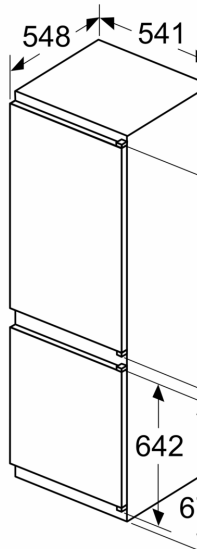

Frysedel

- Net volum (frys):84 l
- Frysekapasitet (24t):
- 4.2 kg
- Oppbevaringstid ved strømbrudd : 9 t
- SuperFreeze for rask nedfrysning av matvarer
- 3 transparente fryseskuffer

Dimensjoner

- Mål: H 177 x B 54 x D 55 cm
- Nisjemål(H x B x T): 177.5 cm x 56.0 cm x 55.0 cm

Teknisk informasjon

- Høyrehengslet dør, kan hengsles om
- Spennings: 220 - 240 V
- Lengde av ledningen:230 cm
- Justerbare føtter foran, hjul bak
- Klimaklasse: SN-ST
- Basert på resultater fra standardtest over 24 timer. Faktisk forbruk avhenger av bruk/plassering av produktet

Tilbehør:

- 3 x Eggholder, 1 x Isterningsbrett

**Serie 2, Integrert kombiskap, 177.2 x
54.1 cm, Glidehengsel
KIV865SE0**

mål i mm

A: Air
B: Air

B1

A1

I

Angitte møbeldørmål i
en dørfuge på 4 mm.

Ventilasjonsåpning
ut min. 200 cm²

Ventilasjon
i sokkel
min. 200 cm²