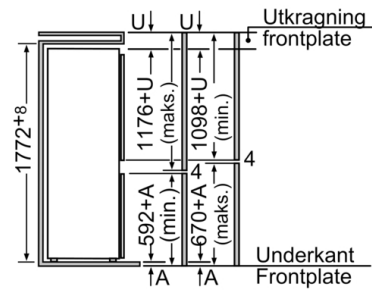

Frysedel

- **** -fryser: 59 l nyttevolum
- Innfrysingskapasitet: 3 kg per døgn
- Lagringstid ved strømbrudd: 13 timer
- 3 transparente fryseskuffer

Teknisk informasjon

- Høyrehengslet dør, kan henges om

**Serie | 2, Integrert kombiskap, 177.2 x 54.1
cm, Glidehengsel
KIV38X20**

Angitte elementdørsmål gjelder for en dørfals på 4 mm. Ved bruk av annen fugebredde (maks. 14 mm) må målene tilpasses.