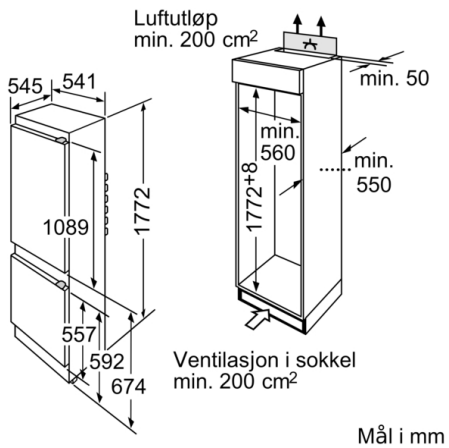

Hengseltype: Glidebeslag

Inkludert tilbehør

1 x Smørboks

1 x Eggholder

1 x Isterningsbrett

**Serie | 2, Integrert kombiskap, 177.2 x 54.1
cm, Glidehengsel
KIV38X20**

**Kombiskap med MultiBox – godt med plass
til frukt og grønt.**

Ytelse og forbruk

- Energieffektivitet: A+ på en skala fra A+++ till D, 275 kWh/år
- Nyttevolum totalt: 276 l

Design og komfort

- Mekanisk temperaturregulering
- Dør med glideskinner

Kjøledel

- Nyttevolum kjøøl totalt: 217 l
- 5 hyller av sikkerhetsglass, hvorav 4 er justerbare
- 1 MultiBox: gjennomsiktig skuff med bølgende bunn - perfekt til oppbevaring av frukt og grønnsaker
- LED-belysning

Frysedel

- **** -fryser: 59 l nyttevolum
- Innfrysingskapasitet: 3 kg per døgn
- Lagringstid ved strømbrudd: 13 timer
- 3 transparente fryseskuffer

Teknisk informasjon

- Høyrehengslet dør, kan henges om

**Serie | 2, Integrert kombiskap, 177.2 x 54.1
cm, Glidehengsel
KIV38X20**

Angitte elementdørsmål gjelder for en dørfals på 4 mm. Ved bruk av annen fugebredde (maks. 14 mm) må målene tilpasses.