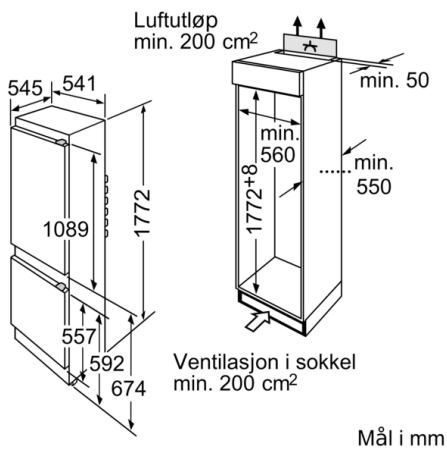

Teknisk data

Energieffektivitetsklasse: G
Gjennomsnittlig årlig energiforbruk i kilowattimer i året (kWh/a):
341 kWh/annum
Summen av volumet i fryserom: 64 l
Summen av volumet i kjølerom: 217 l
Luftbårne akustiske støyutslipp: 40 dB(A) re 1 pW
Klasse for luftbårne akustiske støyutslipp: C
Konstruksjonstype: Bygg-inn
Dekorramme med plate: Ikke mulig
Produktbredde: 541 mm
Dybde på produkt: 545 mm
Nisjemål (H x B x D): 1775.0 x 562.0 x 550 mm
Nettovekt: 56,713 kg
Tilkoblingseffekt: 90 W
Sikring: 10 A
Dørhengsel: høyre, kan hengsles om
Spenning: 220-240 V
Frekvens: 50 Hz
Godkjenning: CE, Morocco, VDE
Lengden på strømledningen: 230 cm
Lagringstid ved strømbrudd (t): 7 t
Antall kompressorer: 1
Antall uavhengige kjølesystemer: 1
Integrert ventilator i kjøledelen: Nei
Kan hengsles om: Ja
Antall justerbare hyller i kjøleskapet: 4
Flaskehylle: Nei
Automatisk avfrostning: Nei
Installasjonstype: Helintegrert
Hengseltype: Glidebeslag

Design og komfort

- Mekanisk temperaturregulering
- Dør med glideskinner

Kjøledel

- Nyttevolum kjøøl totalt: 217 l
- 5 hyller av sikkerhetsglass, hvorav 4 er justerbare
- 1 MultiBox: gjennomsiktig skuff med bølgende bunn - perfekt til oppbevaring av frukt og grønnsaker
- LED-belysning

Frysedel

- **** -fryser: 59 l nyttevolum
- Innfrysingskapasitet: 3 kg per døgn
- Lagringstid ved strømbrudd: 13 timer
- 3 transparente fryseskuffer

Teknisk informasjon

- Høyrehengslet dør, kan hengsles om

**Serie | 2, Integrert kombiskap, 177.2 x 54.1
cm, Glidehengsel
KIV38V20FF**

Angitte elementdørsmål gjelder for en dørfals på 4 mm. Ved bruk av annen fugebredde (maks. 14 mm) må målene tilpasses.