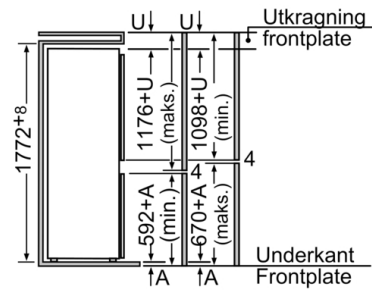

Frysedel

- **** -fryser: 59 l nyttevolum
- Innfrysingskapasitet: 3 kg per døgn
- Lagringstid ved strømbrudd: 13 timer
- 3 transparente fryseskuffer

Teknisk informasjon

- Høyrehengslet dør, kan hengsles om

**Serie | 2, Integrert kombiskap, 177.2 x 54.1
cm, Glidehengsel
KIV38V20FF**

Angitte elementdørsmål gjelder for en dørfals på 4 mm. Ved bruk av annen fugebredde (maks. 14 mm) må målene tilpasses.