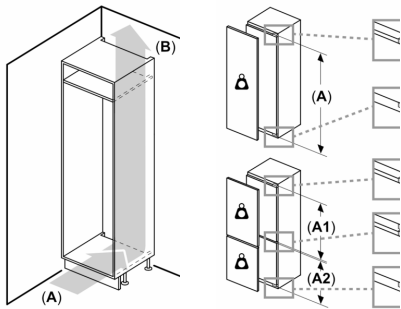

Kjøledel

- 5 hyller av sikkerhetsglass (4 høydejusterbare), derav 1x Vario Shelf delbar hylle, uttrekkbar hylle av sikkerhetsglass.
- 5 dørhyller, Smør- og osteboks for meieriprodukter

Ferskhetssystem

- 1 VitaFresh plus skuff med fuktighetsregulering: holder frukt og grønnsaker friskt og vitaminrikt opp til to ganger lenger.

Frysedel

- LowFrost - rask og enkel avriming
- VarioZone - flyttbare hyller av sikkerhetsglass for ekstra plass
- 2 transparente fryseskuffer, 1 BigBox

Dimensjoner

- Mål: H 177 x B 56 x D 55 cm
- Nisjemål(H x B x T): 177.5 cm x 56.0 cm x 55.0 cm

Teknisk informasjon

- Høyrehengslet dør, kan hengsles om

**Serie 6, Integrert kombiskap, 177.2 x
55.8 cm, flathengsel
KIS87AFE0**

Ventilasjonsåp-
ning ut min. 200 cm²

Ventilasjon
i sokkel
min. 200 cm²

De angitte mål
en dørfuge på