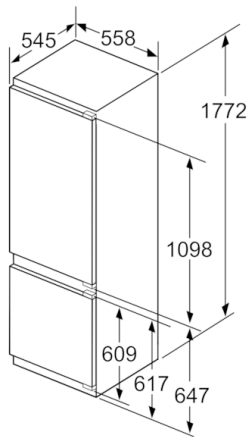

**Kjøledel**

- Nyttevolum kjøll totalt: 209 l
- 1 VitaFresh plus skuff med fuktighetsregulering: holder frukt og grønnsaker friskt og vitaminrikt opp til to ganger lenger.
- 5 hyller av sikkerhetsglass, hvorav 4 er justerbare
- LED-belysning i kjøledelen

**Teknisk informasjon**

- Høyrehengslet dør, kan hengsles om

**Serie | 6, Integrert kombiskap, 177.2 x 55.8 cm**  
**KIS87AF30**

Mål i mm

Mål i mm

De angitte møbeldørmålene gjelder for en dørfuge på 4 mm.

Mål i mm

Mål i mm  
 Anbefalte spaltemål for flathengsel

F	R	X
16-19	0-3	2,5
20	0-1	3
	2-3	2,5
21	0-1	3
	2-3	2,5
22	0	4
	1	3,5
	2-3	3

Overhold de anbefalte spaltemålene i tabellen for å sikre at døren kan åpnes uten å skubbe bort skapet ved siden av. Dermed unngår du skader på kjøkkenskapet.