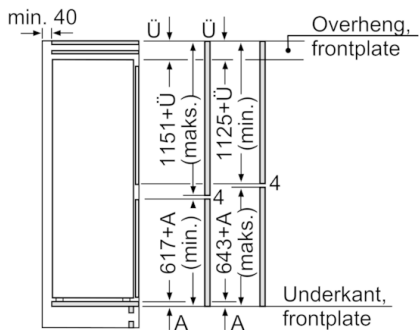

**Teknisk informasjon**

- Høyrehengslet dør, kan hengsles om

**Serie | 6, Integrert kombiskap, 177.2 x 55.8 cm**  
**KIS87AF30**

Mål i mm

Mål i mm

De angitte møbeldørmålene gjelder for en dørfuge på 4 mm.

Mål i mm

Mål i mm  
 Anbefalte spaltemål for flathengsel

F	R	X
16-19	0-3	2,5
20	0-1	3
	2-3	2,5
21	0-1	3
	2-3	2,5
22	0	4
	1	3,5
	2-3	3

Overhold de anbefalte spaltemålene i tabellen for å sikre at døren kan åpnes uten å skubbe bort skapet ved siden av. Dermed unngår du skader på kjøkkenskapet.