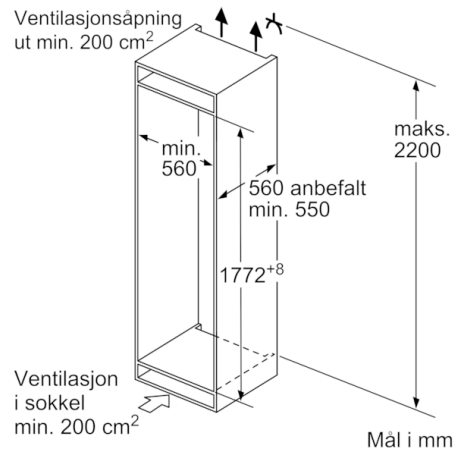

**Teknisk informasjon**

- Høyrehengslet dør, kan hengsles om

**Serie | 6, Integrert kombiskap, 177.2 x 55.8 cm**  
**KIS87AF30**

Mål i mm

Mål i mm

De angitte møbeldørmålene gjelder for en dørfuge på 4 mm.

Mål i mm

Mål i mm  
 Anbefalte spaltemål for flathengsel

F	R	X
16-19	0-3	2,5
20	0-1	3
	2-3	2,5
21	0-1	3
	2-3	2,5
22	0	4
	1	3,5
	2-3	3

Overhold de anbefalte spaltemålene i tabellen for å sikre at døren kan åpnes uten å skubbe bort skapet ved siden av. Dermed unngår du skader på kjøkkenskapet.