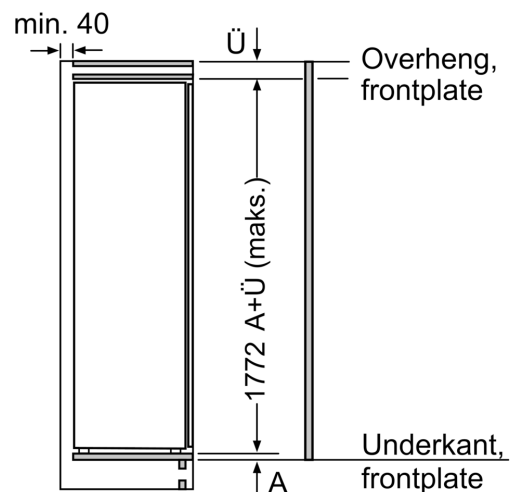

### **Dimensjoner**

- Nisjemål (H x B x T): 177.5 cm x 56.0 cm x 55.0 cm
- Mål: H 177 x B 54 x D 55 cm

Δ Vekt  
A: Høyde på apparatdør inklusive hengsler i mm

B: Udempet hengsel, enhetsfront i kg

C: Dempet hengsel, enhetsfront i kg

D: Mulig tilleggsbelastning i kg med sett for tung belastning

A	B	C	D
1500-1750	22	22	
720-1400	19	19	B+5 / C+5
A1	15	19	
A2	15	19	

**Mål i mm**

**Mål i mm**

**Mål i mm**

**Anbefalte spaltemål for flathengsel**

F	R	X
16-19	0-3	2,5
20	0-1	3
	2-3	2,5
21	0-1	3
	2-3	2,5
22	0	4
	1	3,5
	2-3	3

Overhold de anbefalte spaltemålene i tabellen for å sikre at døren kan åpnes uten å skubbe borti skapet ved siden av. Dermed unngår du skader på kjøkkenskapet.