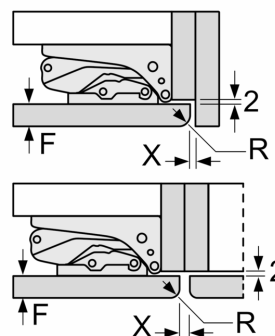

Δ Vekt  
A: Høyde på apparatdør inklusive hengsler i mm

B: Udempet hengsel, enhetsfront i kg

C: Dempet hengsel, enhetsfront i kg

D: Mulig tilleggsbelastning i kg med sett for tung belastning

A	B	C	D
1500-1750	22	22	
720-1400	19	19	B+5 / C+5
A1	15	19	
A2	15	19	

**Mål i mm**

**Mål i mm**

**Mål i mm**

**Anbefalte spaltemål for flathengsel**

F	R	X
16-19	0-3	2,5
20	0-1	3
	2-3	2,5
21	0-1	3
	2-3	2,5
22	0	4
	1	3,5
	2-3	3

Overhold de anbefalte spaltemålene i tabellen for å sikre at døren kan åpnes uten å skubbe borti skapet ved siden av. Dermed unngår du skader på kjøkkenskapet.