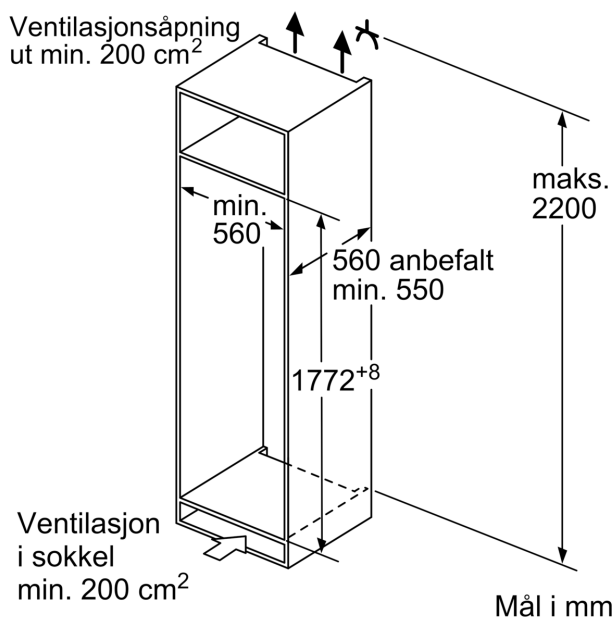

### **Dimensjoner**

- Nisjemål (H x B x T): 177.5 cm x 56.0 cm x 55.0 cm
- Mål: H 177 x B 54 x D 55 cm

### **Tilbehør:**

- Tilbehør: Eggholder

**Serie 4, Integrert kjøleskap, 177.5 x  
56 cm, flathengsel  
KIR81VFE0**

**Maks. tillatt vekt på enhetsfrontene**

Enhetsfronter som overstiger tillatt vekt, kan forårsake skader og føre til at hengslene ikke fungerer slik de skal

Δ Vekt  
A: Høyde på apparatdør inklusive hengsler i mm

B: Udempet hengsel, enhetsfront i kg

C: Dempet hengsel, enhetsfront i kg

D: Mulig tilleggsbelastning i kg med sett for tung belastning

A	B	C	D
1500-1750	22	22	
720-1400	19	19	B+5 / C+5
A1	15	19	
A2	15	19	

**Mål i mm**

**Mål i mm**

**Mål i mm**

**Anbefalte spaltemål for flathengsel**

F	R	X
16-19	0-3	2,5
20	0-1	3
	2-3	2,5
21	0-1	3
	2-3	2,5
22	0	4
	1	3,5
	2-3	3

Overhold de anbefalte spaltemålene i tabellen for å sikre at døren kan åpnes uten å skubbe borti skapet ved siden av. Dermed unngår du skader på kjøkkenskapet.