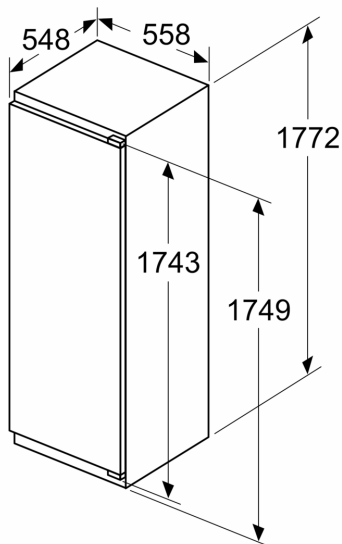

### **Dimensjoner**

- Nisjemål (H x B x T): 177.5 cm x 56.0 cm x 55.0 cm
- Mål: H 177 x B 54 x D 55 cm

### **Tilbehør:**

- Tilbehør: Eggholder

**Serie 4, Integrert kjøleskap, 177.5 x  
56 cm, flathengsel  
KIR81VFE0**

**Maks. tillatt vekt på enhetsfrontene**

Enhetsfronter som overstiger tillatt vekt, kan forårsake skader og føre til at hengslene ikke fungerer slik de skal

Δ Vekt  
A: Høyde på apparatdør inklusive hengsler i mm

B: Udempet hengsel, enhetsfront i kg

C: Dempet hengsel, enhetsfront i kg

D: Mulig tilleggsbelastning i kg med sett for tung belastning

A	B	C	D
1500-1750	22	22	
720-1400	19	19	B+5 / C+5
A1	15	19	
A2	15	19	

**Mål i mm**

**Mål i mm**

**Mål i mm**

**Anbefalte spaltemål for flathengsel**

F	R	X
16-19	0-3	2,5
20	0-1	3
	2-3	2,5
21	0-1	3
	2-3	2,5
22	0	4
	1	3,5
	2-3	3

Overhold de anbefalte spaltemålene i tabellen for å sikre at døren kan åpnes uten å skubbe borti skapet ved siden av. Dermed unngår du skader på kjøkkenskapet.