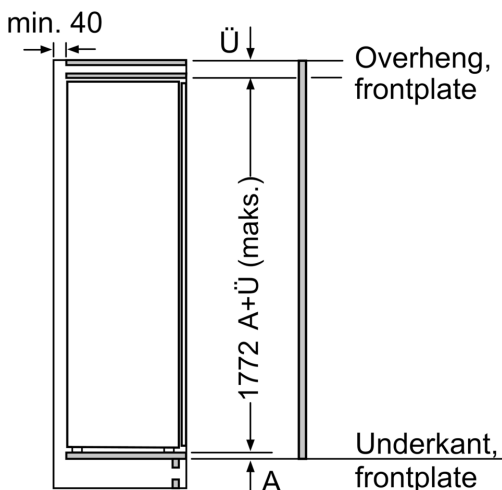

Ferskhetssystem

- 1 VitaFresh plus skuff på teleskopskinner med fuktighetsregulering: holder frukt og grønnsaker friskt og vitaminrikt inntil to ganger lenger.
- 1 MultiBox på teleskopskinner: gjennomsiktig skuff med bølget bunn - perfekt til oppbevaring av frukt og grønnsaker

Dimensjoner

- Mål: H 177 x B 56 x D 55 cm
- Nisjemål(H x B x T): 177.5 cm x 56.0 cm x 55.0 cm

Teknisk informasjon

- Høyrehengslet dør, kan hengsles om

Serie 6, Integrert kjøleskap, 177.5 x 56 cm, soft close flathengsel KIR81SDE0

Mål i mm
Anbefalte spaltemål for flathengsel

F	R	X
16-19	0-3	2,5
20	0-1	3
	2-3	2,5
21	0-1	3
	2-3	2,5
22	0	4
	1	3,5
	2-3	3

Overhold de anbefalte spaltemålene i tabellen for å sikre at døren kan åpnes uten å skubbe borti skapet ved siden av. Dermed unngår du skader på kjøkkenskapet.