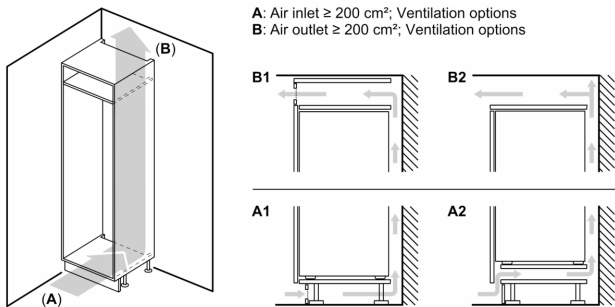

Dimensjoner

- Mål: H 177 x B 56 x D 55 cm
- Nisjemål(H x B x T): 177.5 cm x 56.0 cm x 55.0 cm

Teknisk informasjon

- Høyrehengslet dør, kan hengsles om

Serie 6, Integrert kjøleskap, 177.5 x 56 cm, soft close flathengsel KIR81SDE0