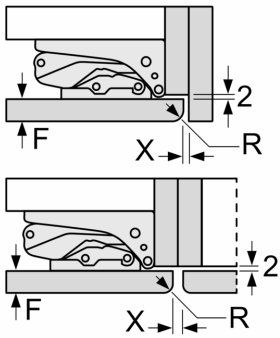

Dimensjoner

- Mål: H 177 x B 56 x D 55 cm
- Nisjemål(H x B x T): 177.5 cm x 56.0 cm x 55.0 cm

Teknisk informasjon

- Høyrehengslet dør, kan hengsles om

Serie 6, Integrert kjøleskap, 177.5 x 56 cm, soft close flathengsel KIR81SDE0

Mål i mm

Maks. tillatt vekt på møbelfrontene

Hvis det monteres møbeldører som overskrider den tillatte vekten, kan dette føre til skader og hengelet kan fungere dårligere.

T: Apparathøyde inklusive hengsler i mm:	Udempet hengsel Dør i kg:	Dempet hengsel Dør i kg:
1500-1750	22	22

Mål i mm
Anbefalte spaltemål for flathengsel

F	R	X
16-19	0-3	2,5
20	0-1	3
	2-3	2,5
21	0-1	3
	2-3	2,5
22	0	4
	1	3,5
	2-3	3

Overhold de anbefalte spaltemålene i tabellen for å sikre at døren kan åpnes uten å skubbe borti skapet ved siden av. Dermed unngår du skader på kjøkkenskapet.