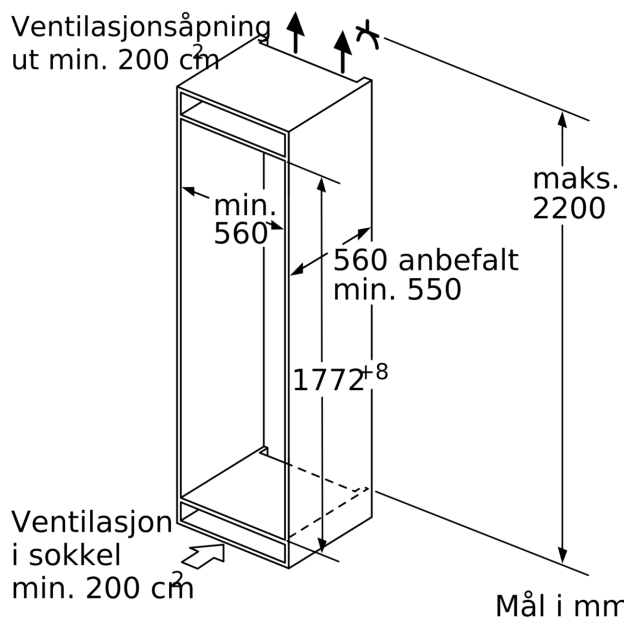

Dimensjoner

- Mål: H 177 x B 56 x D 55 cm
- Nisjemål(H x B x T): 177.5 cm x 56.0 cm x 55.0 cm

Teknisk informasjon

- Høyrehengslet dør, kan hengsles om

Serie 6, Integrert kjøleskap, 177.5 x 56 cm, soft close flathengsel KIR81SDE0

Mål i mm
Anbefalte spaltemål for flathengsel

F	R	X
16-19	0-3	2,5
20	0-1	3
	2-3	2,5
21	0-1	3
	2-3	2,5
22	0	4
	1	3,5
	2-3	3

Overhold de anbefalte spaltemålene i tabellen for å sikre at døren kan åpnes uten å skubbe borti skapet ved siden av. Dermed unngår du skader på kjøkkenskapet.