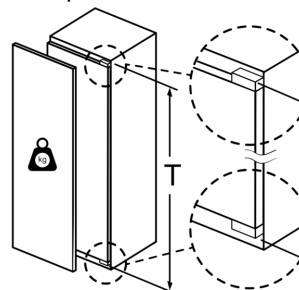

Dimensjoner

- Mål: H 177 x B 56 x D 55 cm
- Nisjemål(H x B x T): 177.5 cm x 56.0 cm x 55.0 cm

Teknisk informasjon

- Høyrehengslet dør, kan hengsles om

Serie 6, Integrert kjøleskap, 177.5 x 56 cm, soft close flathengsel KIR81SDE0

Mål i mm

Maks. tillatt vekt på møbelfrontene

Hvis det monteres møbeldører som overskrider den tillatte vekten, kan dette føre til skader og hengelet kan fungere dårligere.

T: Apparathøyde inklusive hengsler i mm:	Udempet hengsel Dør i kg:	Dempet hengsel Dør i kg:
1500-1750	22	22