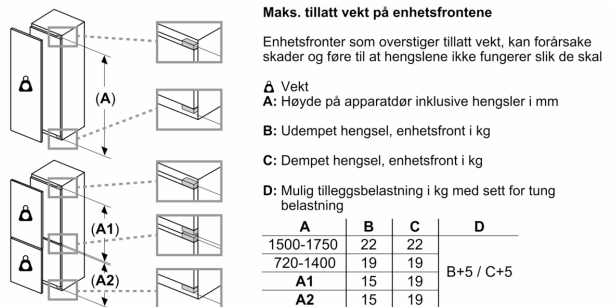

Ferskhetssystem

- 1 VitaFresh plus skuff på teleskopskinner med fuktighetsregulering: holder frukt og grønnsaker friskt og vitaminrikt inntil to ganger lenger.
- 1 MultiBox på teleskopskinner: gjennomsiktig skuff med bølget bunn - perfekt til oppbevaring av frukt og grønnsaker

Dimensjoner

- Mål: H 177 x B 56 x D 55 cm
- Nisjemål(H x B x T): 177.5 cm x 56.0 cm x 55.0 cm

Teknisk informasjon

- Høyrehengslet dør, kan hengsles om

Serie 6, Integrert kjøleskap, 177.5 x 56 cm, soft close flathengsel KIR81SDE0