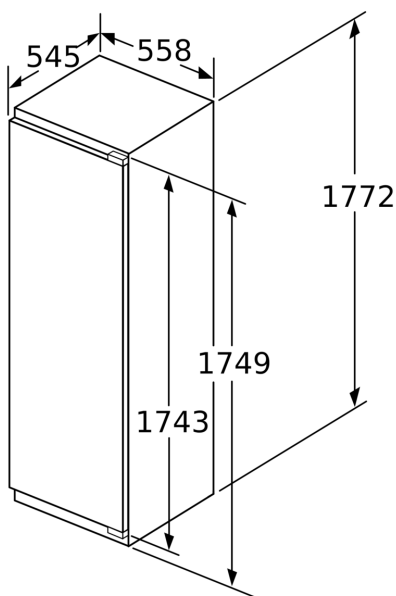

Dimensjoner

- Mål: H 177 x B 56 x D 55 cm
- Nisjemål(H x B x T): 177.5 cm x 56.0 cm x 55.0 cm

Teknisk informasjon

- Høyrehengslet dør, kan hengsles om

Serie 6, Integrert kjøleskap, 177.5 x 56 cm, soft close flathengsel KIR81SDE0

Mål i mm

Maks. tillatt vekt på møbelfrontene

Hvis det monteres møbeldører som overskrider den tillatte vekten, kan dette føre til skader og hengelet kan fungere dårligere.

T: Apparathøyde inklusive hengsler i mm:	Udempet hengsel Dør i kg:	Dempet hengsel Dør i kg:
1500-1750	22	22

Mål i mm
Anbefalte spaltemål for flathengsel

F	R	X
16-19	0-3	2,5
20	0-1	3
	2-3	2,5
21	0-1	3
	2-3	2,5
22	0	4
	1	3,5
	2-3	3

Overhold de anbefalte spaltemålene i tabellen for å sikre at døren kan åpnes uten å skubbe borti skapet ved siden av. Dermed unngår du skader på kjøkkenskapet.