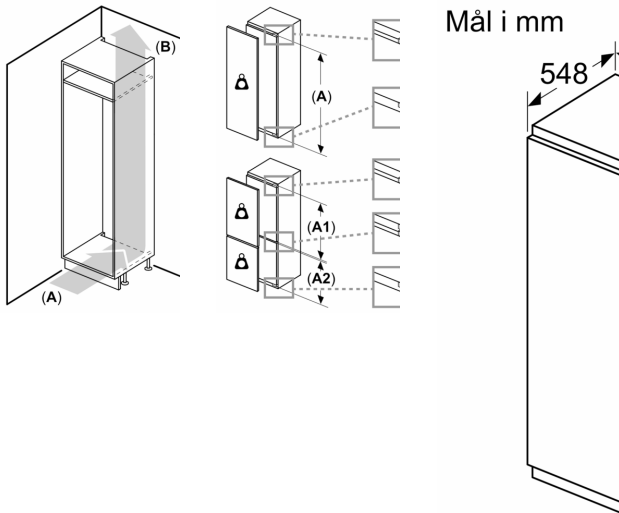

Frysedel

Dimensjoner

- Mål: H 177 x B 56 x D 55 cm
- Nisjemål(H x B x T): 177.5 cm x 56.0 cm x 55.0 cm

Teknisk informasjon

- Lengde av ledningen:230 cm
- Klimaklasse: SN-ST
- Spennning: 220 - 240 V

Tilbehør:

- 1 x Tilbehør til kjøøl, 3 x Eggholder

**Serie 6, Integrert kjøleskap, 177.5 x
56 cm, soft close flathengsel
KIR81SDD0**

Ventilasjonsåp-
net min. 200 cm²

Ventilasjon
i sokkel
min. 200 cm²

Mål i mm
Anbefalte spær