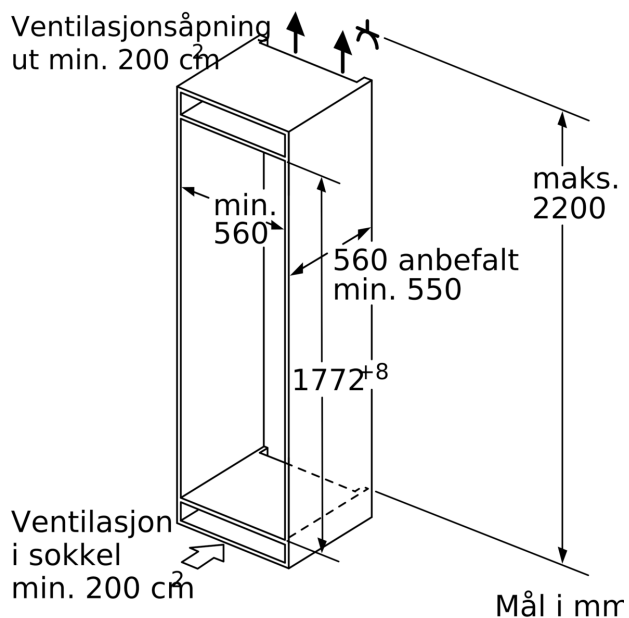

Dimensjoner

- Mål: H 177 x B 56 x D 55 cm
- Nisjemål(H x B x T): 177.5 cm x 56.0 cm x 55.0 cm

Teknisk informasjon

- Høyrehengslet dør, kan hengsles om

Serie 6, Integrert kjøleskap, 177.5 x 56 cm, flathengsel
KIR81AFE0

Mål i mm

Mål i mm

Maks. tillatt vekt på møbelfrontene

Hvis det monteres møbeldører som overskrider den tillatte vekten, kan dette føre til skader og hengselet kan fungere dårligere.

T: Apparathøyde inklusive hengsler i mm:	Udempet hengsel Dør i kg:	Dempet hengsel Dør i kg:
1500-1750	22	22

Mål i mm
Anbefalte spaltemål for flathengsel

F	R	X
16-19	0-3	2,5
20	0-1	3
	2-3	2,5
21	0-1	3
	2-3	2,5
22	0	4
	1	3,5
	2-3	3

Overhold de anbefalte spaltemålene i tabellen for å sikre at døren kan åpnes uten å skubbe borti skapet ved siden av. Dermed unngår du skader på kjøkkenskapet.