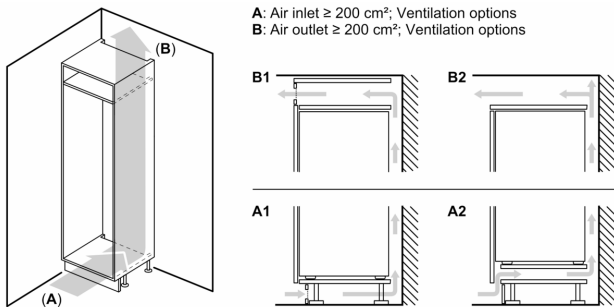

Dimensjoner

- Mål: H 177 x B 56 x D 55 cm
- Nisjemål(H x B x T): 177.5 cm x 56.0 cm x 55.0 cm

Teknisk informasjon

- Høyrehengslet dør, kan hengsles om

Serie 6, Integrert kjøleskap, 177.5 x 56 cm, flathengsel
KIR81AFE0