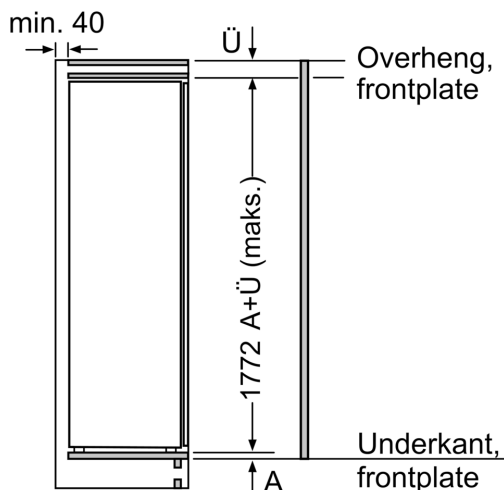

Dimensjoner

- Mål: H 177 x B 56 x D 55 cm
- Nisjemål(H x B x T): 177.5 cm x 56.0 cm x 55.0 cm

Teknisk informasjon

- Høyrehengslet dør, kan hengsles om

Serie 6, Integrert kjøleskap, 177.5 x 56 cm, flathengsel
KIR81AFE0

Mål i mm

Mål i mm

Maks. tillatt vekt på møbelfrontene

Hvis det monteres møbeldører som overskrider den tillatte vekten, kan dette føre til skader og hengselet kan fungere dårligere.

T: Apparathøyde inklusive hengsler i mm:	Udempet hengsel Dør i kg:	Dempet hengsel Dør i kg:
1500-1750	22	22

Mål i mm
Anbefalte spaltemål for flathengsel

F	R	X
16-19	0-3	2,5
20	0-1	3
	2-3	2,5
21	0-1	3
	2-3	2,5
22	0	4
	1	3,5
	2-3	3

Overhold de anbefalte spaltemålene i tabellen for å sikre at døren kan åpnes uten å skubbe borti skapet ved siden av. Dermed unngår du skader på kjøkkenskapet.