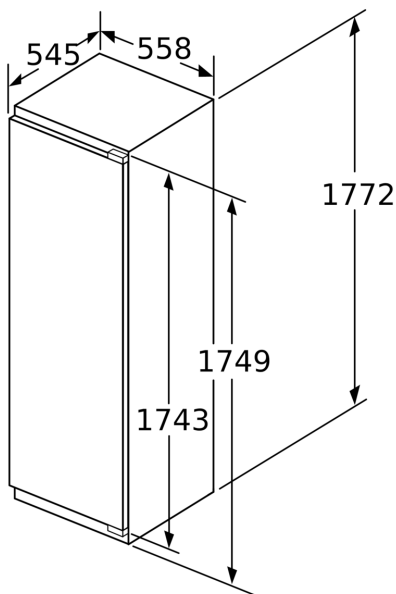

Dimensjoner

- Mål: H 177 x B 56 x D 55 cm
- Nisjemål(H x B x T): 177.5 cm x 56.0 cm x 55.0 cm

Teknisk informasjon

- Høyrehengslet dør, kan hengsles om

Serie 6, Integrert kjøleskap, 177.5 x 56 cm, flathengsel
KIR81AFE0

Mål i mm

Mål i mm

Maks. tillatt vekt på møbelfrontene

Hvis det monteres møbeldører som overskrider den tillatte vekten, kan dette føre til skader og hengselet kan fungere dårligere.

T: Apparathøyde inklusive hengsler i mm:	Udempet hengsel Dør i kg:	Dempet hengsel Dør i kg:
1500-1750	22	22

Mål i mm
Anbefalte spaltemål for flathengsel

F	R	X
16-19	0-3	2,5
20	0-1	3
	2-3	2,5
21	0-1	3
	2-3	2,5
22	0	4
	1	3,5
	2-3	3

Overhold de anbefalte spaltemålene i tabellen for å sikre at døren kan åpnes uten å skubbe borti skapet ved siden av. Dermed unngår du skader på kjøkkenskapet.