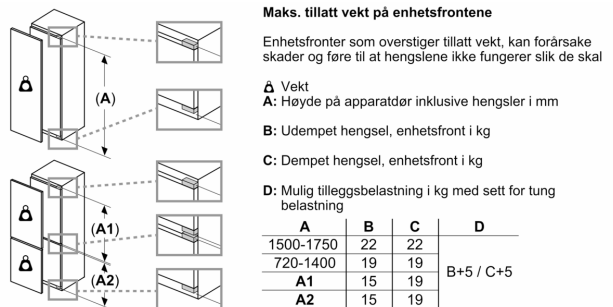

- 1 VitaFresh plus skuff på teleskopskinner med fuktighetsregulering: holder frukt og grønnsaker friskt og vitaminrikt inntil to ganger lenger.
- 1 MultiBox på teleskopskinner: gjennomsiktig skuff med bølget bunn - perfekt til oppbevaring av frukt og grønnsaker
- 1 VitaFresh plus skuff på teleskopskinner med fuktighetsregulering: holder frukt og grønnsaker friskt og vitaminrikt inntil to ganger lenger.
- 1 MultiBox på teleskopskinner: gjennomsiktig skuff med bølget bunn - perfekt til oppbevaring av frukt og grønnsaker

Dimensjoner

- Mål: H 177 x B 56 x D 55 cm
- Nisjemål(H x B x T): 177.5 cm x 56.0 cm x 55.0 cm

Teknisk informasjon

- Høyrehengslet dør, kan hengsles om

Serie 6, Integrert kjøleskap, 177.5 x 56 cm, flathengsel
KIR81AFE0