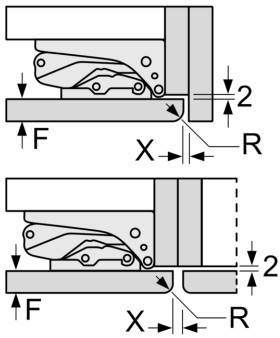

Dimensjoner

- Mål: H 177 x B 56 x D 55 cm
- Nisjemål(H x B x T): 177.5 cm x 56.0 cm x 55.0 cm

Teknisk informasjon

- Høyrehengslet dør, kan hengsles om

Serie 6, Integrert kjøleskap, 177.5 x 56 cm, flathengsel
KIR81AFE0

Mål i mm

Mål i mm

Maks. tillatt vekt på møbelfrontene

Hvis det monteres møbeldører som overskrider den tillatte vekten, kan dette føre til skader og hengselet kan fungere dårligere.

T: Apparathøyde inklusive hengsler i mm:	Udempet hengsel Dør i kg:	Dempet hengsel Dør i kg:
1500-1750	22	22

Mål i mm
Anbefalte spaltemål for flathengsel

F	R	X
16-19	0-3	2,5
20	0-1	3
	2-3	2,5
21	0-1	3
	2-3	2,5
22	0	4
	1	3,5
	2-3	3

Overhold de anbefalte spaltemålene i tabellen for å sikre at døren kan åpnes uten å skubbe borti skapet ved siden av. Dermed unngår du skader på kjøkkenskapet.