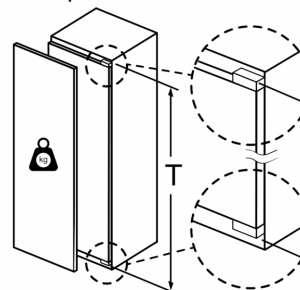

Dimensjoner

- Mål: H 177 x B 56 x D 55 cm
- Nisjemål(H x B x T): 177.5 cm x 56.0 cm x 55.0 cm

Teknisk informasjon

- Høyrehengslet dør, kan hengsles om

Serie 6, Integrert kjøleskap, 177.5 x 56 cm, flathengsel
KIR81AFE0

Mål i mm

Mål i mm

Maks. tillatt vekt på møbelfrontene

Hvis det monteres møbeldører som overskrider den tillatte vekten, kan dette føre til skader og hengselet kan fungere dårligere.

T: Apparathøyde inklusive hengsler i mm:	Udempet hengsel Dør i kg:	Dempet hengsel Dør i kg:
1500-1750	22	22