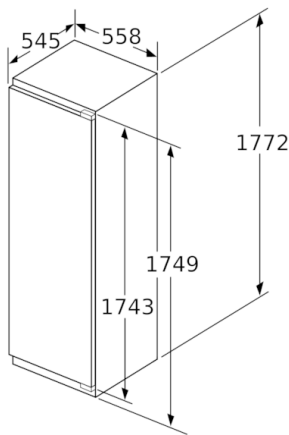

Teknisk informasjon

- Høyrehengslet dør, kan hengsles om

Kombinasjon

- KIR81AF30 kan kombineres med GIN81AC30

**Serie | 6, Integrert kjøleskap, 177.5 x 56 cm
KIR81AF30**

Mål i mm

Mål i mm

Mål i mm

Mål i mm

Anbefalte spaltemål for flathengsel

F	R	X
16-19	0-3	2,5
20	0-1	3
	2-3	2,5
21	0-1	3
	2-3	2,5
22	0	4
	1	3,5
	2-3	3

Overhold de anbefalte spaltemålene i tabellen for å sikre at døren kan åpnes uten å skubbe bort skapet ved siden av. Dermed unngår du skader på kjøkkenskapet.