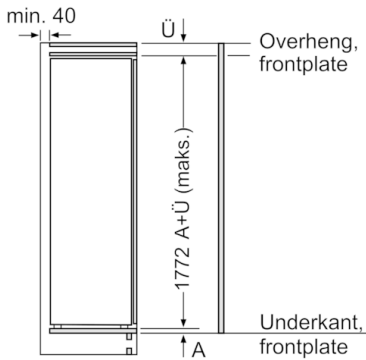

Teknisk informasjon

- Høyrehengslet dør, kan hengsles om

Kombinasjon

- KIR81AF30 kan kombineres med GIN81AC30

**Serie | 6, Integrert kjøleskap, 177.5 x 56 cm
KIR81AF30**

Mål i mm

Mål i mm

Mål i mm

Mål i mm

Anbefalte spaltemål for flathengsel

F	R	X
16-19	0-3	2,5
20	0-1	3
	2-3	2,5
21	0-1	3
	2-3	2,5
22	0	4
	1	3,5
	2-3	3

Overhold de anbefalte spaltemålene i tabellen for å sikre at døren kan åpnes uten å skubbe bort skapet ved siden av. Dermed unngår du skader på kjøkkenskapet.