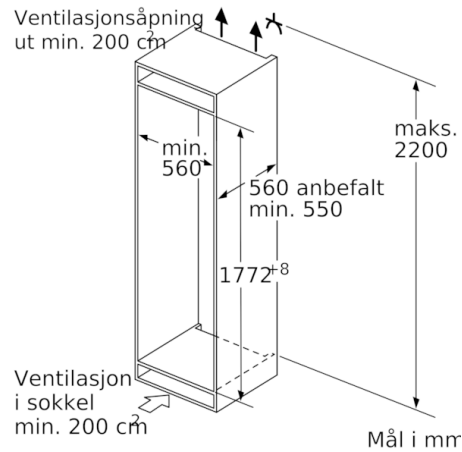

Teknisk informasjon

- Høyrehengslet dør, kan hengsles om

Kombinasjon

- KIR81AF30 kan kombineres med GIN81AC30

**Serie | 6, Integrert kjøleskap, 177.5 x 56 cm
KIR81AF30**

Mål i mm

Mål i mm

Mål i mm

Maks. tillatt vekt på møbelfrontene

Hvis det monteres møbeldører som overskrider den tillatte vekten, kan dette føre til skader og hengselet kan fungere dårligere.

T: Apparathøyde inklusive hengsler i mm:	Udempet hengsel Dør i kg:	Dempet hengsel Dør i kg:
1500-1750	22	22

Mål i mm

Anbefalte spaltemål for flathengsel

F	R	X
16-19	0-3	2,5
20	0-1	3
	2-3	2,5
21	0-1	3
	2-3	2,5
22	0	4
	1	3,5
	2-3	3

Overhold de anbefalte spaltemålene i tabellen for å sikre at døren kan åpnes uten å skubbe bort skapet ved siden av. Dermed unngår du skader på kjøkkenskapet.