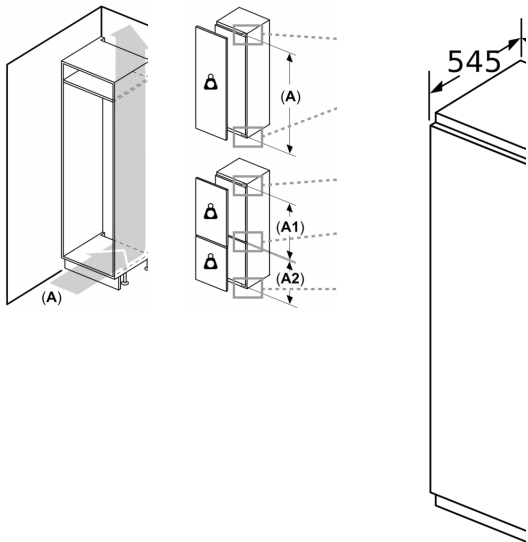

### Dimensjoner

- Mål: H 177 x B 56 x D 55 cm
- Nisjemål(H x B x T): 177.5 cm x 56.0 cm x 55.0 cm

### Teknisk informasjon

- Høyrehengslet dør, kan hengsles om

**Serie 6, Integrert kjøleskap, 177.5 x  
56 cm, soft close flathengsel  
KIR81ADE0**

Ventilasjor  
ut min. 20

Ventilasjo  
i sokkel  
min. 200