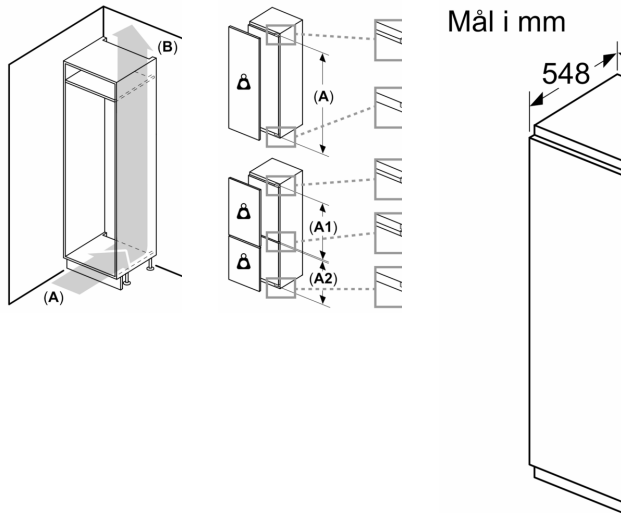

Teknisk informasjon

- Høyrehengslet dør, kan hengsles om
- B
- Ventilasjon via sokkelen, ikke behov for å skjære ut i topplaten
- Lengde av ledningen: 230 cm
- Spennning: 220 - 240 V

Dimensjoner

- Nisjemål(H x B x T): 177.5 cm x 56.0 cm x 55.0 cm
- Mål: H 177 x B 56 x D 55 cm

Tilbehør:

- Tilbehør: Eggholder

Generell informasjon

**Serie 6, Integrert kjøleskap, 177.5 x
56 cm, soft close flathengsel
KIR81ADD0**

Ventilasjonsåp-
ut min. 200 cm

Ventilasjon
i sokkel
min. 200 cm²

Mål i mm
Anbefalte spå