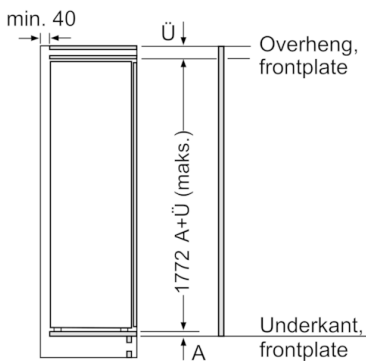

### Teknisk informasjon

- Justerbare føtter foran, hjul bak
- Høyrehengslet dør, kan hengsles om
- Elektronisk temperaturregulering med TouchControl

## Serie | 6, Integrert kjøleskap, 177.5 x 56 cm KIR81AD30

Mål i mm

Mål i mm

Mål i mm

Maks. tillatt vekt på møbelfrontene

Hvis det monteres møbeldører som overskrider den tillatte vekten, kan dette føre til skader og hengselet kan fungere dårligere.