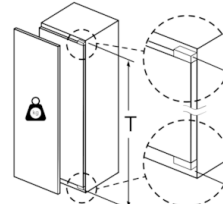

## Serie | 6, Integrert kjøleskap, 177.5 x 56 cm KIR81AD30

Mål i mm

Mål i mm

Mål i mm

Maks. tillatt vekt på møbelfrontene

Hvis det monteres møbeldører som overskrider den tillatte vekten, kan dette føre til skader og hengselet kan fungere dårligere.

T: Apparathøyde inklusive hengsler i mm:	Udempet hengsel Dør i kg:	Dempet hengsel Dør i kg:
1500-1750	22	22

Mål i mm

Anbefalte spaltemål for flathengsel

F	R	X
16-19	0-3	2,5
20	0-1	3
	2-3	2,5
21	0-1	3
	2-3	2,5
22	0	4
	1	3,5
	2-3	3