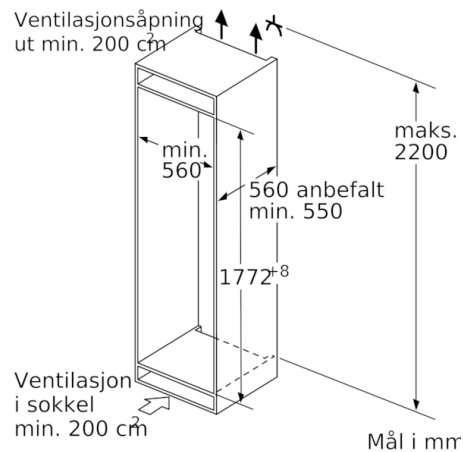

### Kjøledel

- SuperKjøøl med automatisk tilbakestilling: for ekstra rask nedkjøling av matvarer
- 7 hyller av sikkerhetsglass (6 høydejusterbare), derav 1x Vario Shelf delbar hylle, 2 EasyAccess hyller, halvveis uttrekkbar.
- 1 VitaFresh plus skuff på teleskopskinner med fuktighetsregulering: holder frukt og grønnsaker friskt og vitaminrikt inntil to ganger lenger.  
1 MultiBox på teleskopskinner: gjennomskiktig skuff med bølget bunn - perfekt til oppbevaring av frukt og grønnsaker
- Forkrommet flaskehylle

## Serie | 6, Integrert kjøleskap, 177.5 x 56 cm KIR81AD30

Mål i mm

Mål i mm

Mål i mm

Maks. tillatt vekt på møbelfrontene

Hvis det monteres møbeldører som overskrider den tillatte vekten, kan dette føre til skader og hengselet kan fungere dårligere.