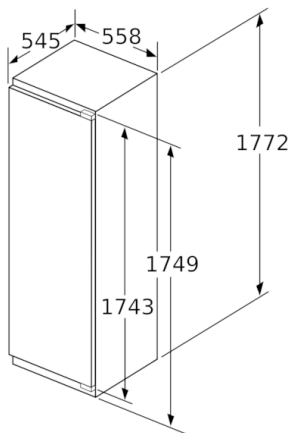

## Serie | 6, Integrert kjøleskap, 177.5 x 56 cm KIR81AD30

Mål i mm

Mål i mm

Mål i mm

Maks. tillatt vekt på møbelfrontene

Hvis det monteres møbeldører som overskrider den tillatte vekten, kan dette føre til skader og hengselet kan fungere dårligere.

T: Apparathøyde inklusive hengsler i mm:	Udempet hengsel Dør i kg:	Dempet hengsel Dør i kg:
1500-1750	22	22

Mål i mm

Anbefalte spaltemål for flathengsel

F	R	X
16-19	0-3	2,5
20	0-1	3
	2-3	2,5
21	0-1	3
	2-3	2,5
22	0	4
	1	3,5
	2-3	3