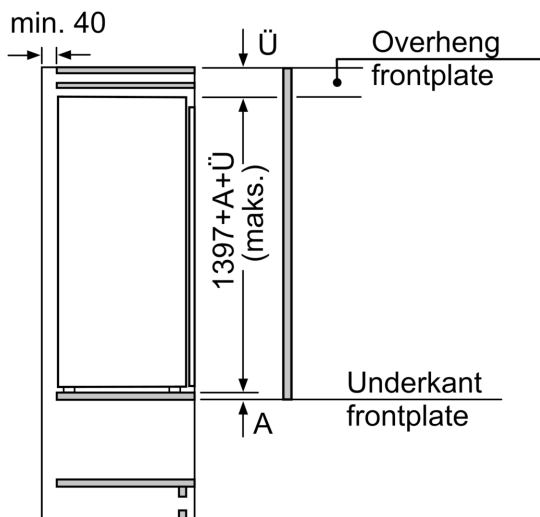

Teknisk informasjon

- Høyrehengslet dør, kan hengsles om
- Ventilasjon via sokkelen, ikke behov for å skjære ut i topplaten
- Lengde av ledningen: 230 cm
- Spennning: 220 - 240 V
- Klimaklasse: SN-ST

Dimensjoner

- Nisjemål(H x B x T): 140.0 cm x 56.0 cm x 55.0 cm
- Mål: H 140 x B 56 x D 55 cm

Tilbehør:

- Tilbehør: Eggholder

Serie 6, Integrert kjøleskap, 140 x 56 cm, flathengsel KIR51AFE0

Mål i mm

Mål i mm

Mål i mm Anbefalte spaltemål for flathengsel

F	R	X
16-19	0-3	2,5
20	0-1	3
	2-3	2,5
21	0-1	3
	2-3	2,5
22	0	4
	1	3,5
	2-3	3

Overhold de anbefalte spaltemålene i tabellen for å sikre at døren kan åpnes uten å skubbe borti skapet ved siden av. Dermed unngår du skader på kjøkkenskapet.