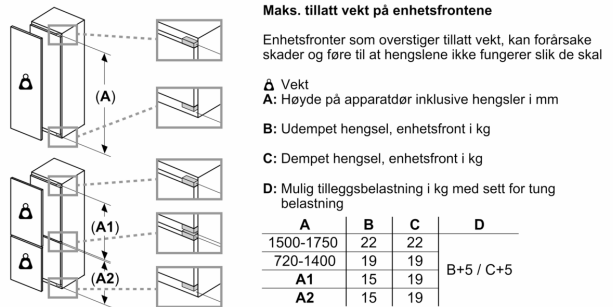

Teknisk informasjon

- Høyrehengslet dør, kan hengsles om
- Ventilasjon via sokkelen, ikke behov for å skjære ut i topplaten
- Lengde av ledningen: 230 cm
- Spennning: 220 - 240 V
- Klimaklasse: SN-ST

Dimensjoner

- Nisjemål(H x B x T): 140.0 cm x 56.0 cm x 55.0 cm
- Mål: H 140 x B 56 x D 55 cm

Tilbehør:

- Tilbehør: Eggholder

Serie 6, Integrert kjøleskap, 140 x 56 cm, flathengsel KIR51AFE0

Mål i mm

Mål i mm

Mål i mm Anbefalte spaltemål for flathengsel