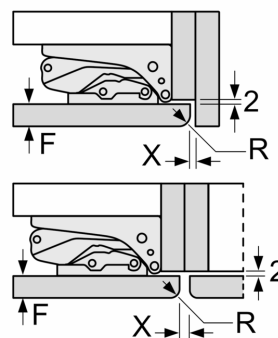

Teknisk informasjon

- Høyrehengslet dør, kan hengsles om
- Ventilasjon via sokkelen, ikke behov for å skjære ut i topplaten
- Lengde av ledningen: 230 cm
- Spennning: 220 - 240 V
- Klimaklasse: SN-ST

Dimensjoner

- Nisjemål(H x B x T): 140.0 cm x 56.0 cm x 55.0 cm
- Mål: H 140 x B 56 x D 55 cm

Tilbehør:

- Tilbehør: Eggholder

Serie 6, Integrert kjøleskap, 140 x 56 cm, flathengsel KIR51AFE0

Mål i mm

Mål i mm

Mål i mm Anbefalte spaltemål for flathengsel

F	R	X
16-19	0-3	2,5
20	0-1	3
	2-3	2,5
21	0-1	3
	2-3	2,5
22	0	4
	1	3,5
	2-3	3

Overhold de anbefalte spaltemålene i tabellen for å sikre at døren kan åpnes uten å skubbe borti skapet ved siden av. Dermed unngår du skader på kjøkkenskapet.