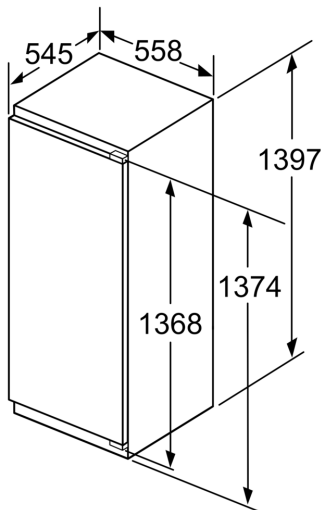

Teknisk informasjon

- Høyrehengslet dør, kan hengsles om
- Ventilasjon via sokkelen, ikke behov for å skjære ut i topplaten
- Lengde av ledningen: 230 cm
- Spennning: 220 - 240 V
- Klimaklasse: SN-ST

Dimensjoner

- Nisjemål(H x B x T): 140.0 cm x 56.0 cm x 55.0 cm
- Mål: H 140 x B 56 x D 55 cm

Tilbehør:

- Tilbehør: Eggholder

Serie 6, Integrert kjøleskap, 140 x 56 cm, flathengsel KIR51AFE0

Mål i mm

Mål i mm

Mål i mm Anbefalte spaltemål for flathengsel