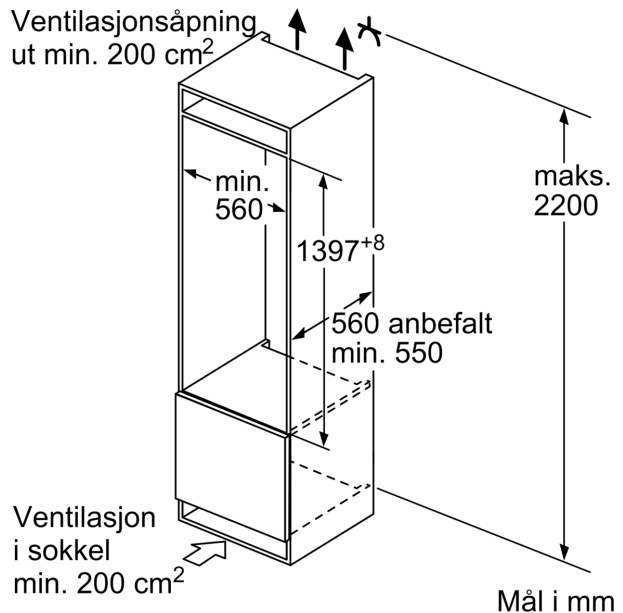

Teknisk informasjon

- Høyrehengslet dør, kan hengsles om
- Ventilasjon via sokkelen, ikke behov for å skjære ut i topplaten
- Lengde av ledningen: 230 cm
- Spennning: 220 - 240 V
- Klimaklasse: SN-ST

Dimensjoner

- Nisjemål(H x B x T): 140.0 cm x 56.0 cm x 55.0 cm
- Mål: H 140 x B 56 x D 55 cm

Tilbehør:

- Tilbehør: Eggholder

Serie 6, Integrert kjøleskap, 140 x 56 cm, flathengsel KIR51AFE0

Mål i mm

Mål i mm

Mål i mm Anbefalte spaltemål for flathengsel

F	R	X
16-19	0-3	2,5
20	0-1	3
	2-3	2,5
21	0-1	3
	2-3	2,5
22	0	4
	1	3,5
	2-3	3

Overhold de anbefalte spaltemålene i tabellen for å sikre at døren kan åpnes uten å skubbe borti skapet ved siden av. Dermed unngår du skader på kjøkkenskapet.