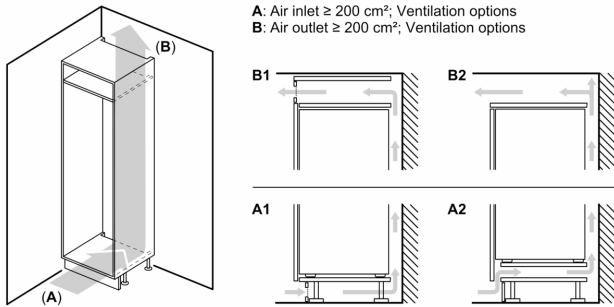

Teknisk informasjon

- Høyrehengslet dør, kan hengsles om
- Ventilasjon via sokkelen, ikke behov for å skjære ut i topplaten
- Lengde av ledningen: 230 cm
- Spennning: 220 - 240 V
- Klimaklasse: SN-ST

Dimensjoner

- Nisjemål(H x B x T): 140.0 cm x 56.0 cm x 55.0 cm
- Mål: H 140 x B 56 x D 55 cm

Tilbehør:

- Tilbehør: Eggholder

Serie 6, Integrert kjøleskap, 140 x 56 cm, flathengsel KIR51AFE0

Mål i mm

Mål i mm

Mål i mm Anbefalte spaltemål for flathengsel