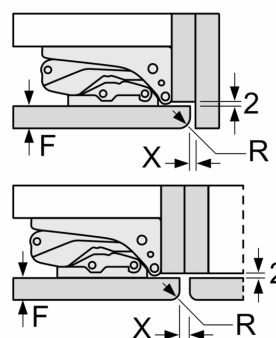

### Maks. tillatt vekt på enhetsfrontene

Enhetsfronter som overstiger tillatt vekt, kan forårsake skader og føre til at hengslene ikke fungerer slik de skal

Δ Vekt  
A: Høyde på apparatdør inklusive hengsler i mm

B: Udempet hengsel, enhetsfront i kg

C: Dempet hengsel, enhetsfront i kg

D: Mulig tilleggsbelastning i kg med sett for tung belastning

A	B	C	D
1500-1750	22	22	
720-1400	19	19	B+5 / C+5
A1	15	19	
A2	15	19	

Mål i mm

Mål i mm

Mål i mm  
Anbefalte spaltemål for flathengsel

F	R	X
16-19	0-3	2,5
20	0-1	3
	2-3	2,5
21	0-1	3
	2-3	2,5
22	0	4
	1	3,5
	2-3	3

Overhold de anbefalte spaltemålene i tabellen for å sikre at døren kan åpnes uten å skubbe borti skapet ved siden av. Dermed unngår du skader på kjøkkenskapet.