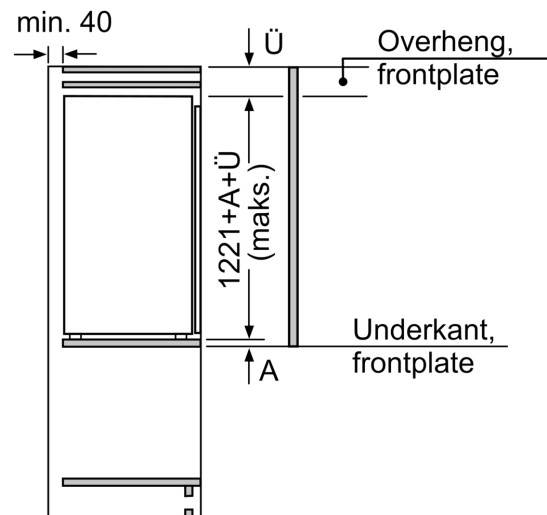

### Maks. tillatt vekt på enhetsfrontene

Enhetsfronter som overstiger tillatt vekt, kan forårsake skader og føre til at hengslene ikke fungerer slik de skal

Δ Vekt  
A: Høyde på apparatdør inklusive hengsler i mm

Mål i mm

Mål i mm

Mål i mm  
Anbefalte spaltemål for flathengsel

F	R	X
16-19	0-3	2,5
20	0-1	3
	2-3	2,5
21	0-1	3
	2-3	2,5
22	0	4
	1	3,5
	2-3	3

Overhold de anbefalte spaltemålene i tabellen for å sikre at døren kan åpnes uten å skubbe borti skapet ved siden av. Dermed unngår du skader på kjøkkenskapet.