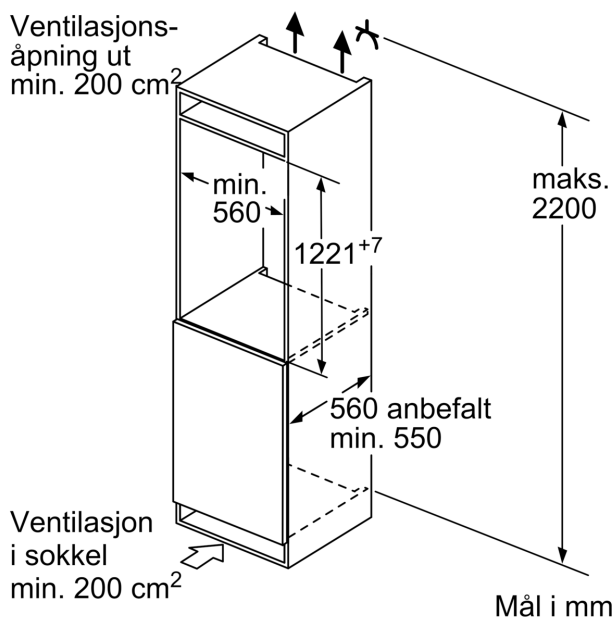

**Ferskhetssystem**

- 1 MultiBox: gjennomsiktig skuff med bølget bunn - perfekt til oppbevaring av frukt og grønnsaker

**Frysedel**

**Dimensjoner**

- Mål: H 122 x B 54 x D 55 cm
- Nisjemål(H x B x T): 122.5 cm x 56.0 cm x 55.0 cm

### Maks. tillatt vekt på enhetsfrontene

Enhetsfronter som overstiger tillatt vekt, kan forårsake skader og føre til at hengslene ikke fungerer slik de skal

Δ Vekt  
A: Høyde på apparatdør inklusive hengsler i mm

B: Udempet hengsel, enhetsfront i kg

C: Dempet hengsel, enhetsfront i kg

D: Mulig tilleggsbelastning i kg med sett for tung belastning

A	B	C	D
1500-1750	22	22	
720-1400	19	19	B+5 / C+5
A1	15	19	
A2	15	19	

Mål i mm

Mål i mm

Mål i mm  
Anbefalte spaltemål for flathengsel

F	R	X
16-19	0-3	2,5
20	0-1	3
	2-3	2,5
21	0-1	3
	2-3	2,5
22	0	4
	1	3,5
	2-3	3

Overhold de anbefalte spaltemålene i tabellen for å sikre at døren kan åpnes uten å skubbe borti skapet ved siden av. Dermed unngår du skader på kjøkkenskapet.