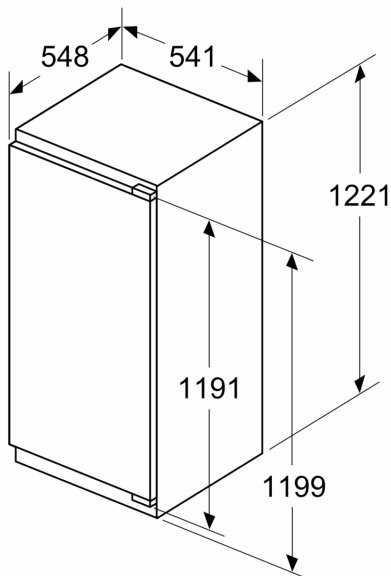

### Maks. tillatt vekt på enhetsfrontene

Enhetsfronter som overstiger tillatt vekt, kan forårsake skader og føre til at hengslene ikke fungerer slik de skal

Δ Vekt  
A: Høyde på apparatdør inklusive hengsler i mm

Mål i mm

Mål i mm

Mål i mm  
Anbefalte spaltemål for flathengsel

F	R	X
16-19	0-3	2,5
20	0-1	3
	2-3	2,5
21	0-1	3
	2-3	2,5
22	0	4
	1	3,5
	2-3	3

Overhold de anbefalte spaltemålene i tabellen for å sikre at døren kan åpnes uten å skubbe borti skapet ved siden av. Dermed unngår du skader på kjøkkenskapet.