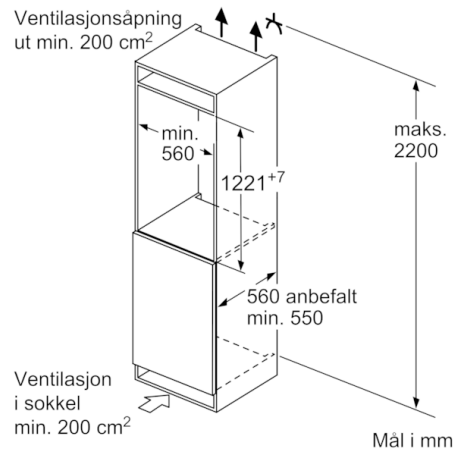

Kjøledel

- Nyttevolum kjøle: 211 l
- 1 MultiBox: gjennomsiktig skuff med bølget bunn - perfekt til oppbevaring av frukt og grønnsaker
- 6 hyller av sikkerhetsglass, hvorav 5 er justerbare
- LED-belysning i kjøledelen

Teknisk informasjon

- Høyrehengslet dør, kan henges om

Serie | 4, Integrert kjøleskap, 122.5 x 56 cm KIR41VF30

Mål i mm
Anbefalte spaltemål for flathengsel

F	R	X
16-19	0-3	2,5
20	0-1	3
	2-3	2,5
21	0-1	3
	2-3	2,5
22	0	4
	1	3,5
	2-3	3

Overhold de anbefalte spaltemålene i tabellen for å sikre at døren kan åpnes uten å skubbe borti skapet ved siden av. Dermed unngår du skader på kjøkkenskapet.

Mål i mm

Mål i mm