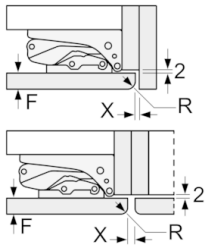

Teknisk informasjon

- Høyrehengslet dør, kan henges om

Serie | 4, Integrert kjøleskap, 122.5 x 56 cm KIR41VF30

Mål i mm
Anbefalte spaltemål for flathengsel

F	R	X
16-19	0-3	2,5
20	0-1	3
	2-3	2,5
21	0-1	3
	2-3	2,5
22	0	4
	1	3,5
	2-3	3

Overhold de anbefalte spaltemålene i tabellen for å sikre at døren kan åpnes uten å skubbe borti skapet ved siden av. Dermed unngår du skader på kjøkkenskapet.

Mål i mm

Mål i mm