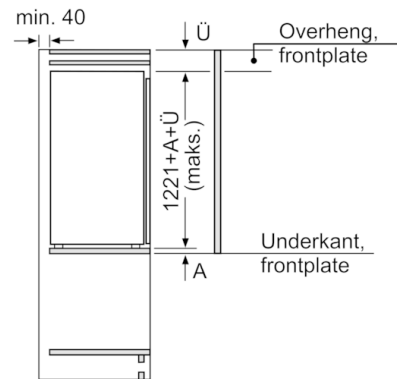

Teknisk informasjon

- Høyrehengslet dør, kan henges om

Serie | 4, Integrert kjøleskap, 122.5 x 56 cm KIR41VF30

Mål i mm
Anbefalte spaltemål for flathengsel

F	R	X
16-19	0-3	2,5
20	0-1	3
	2-3	2,5
21	0-1	3
	2-3	2,5
22	0	4
	1	3,5
	2-3	3

Overhold de anbefalte spaltemålene i tabellen for å sikre at døren kan åpnes uten å skubbe borti skapet ved siden av. Dermed unngår du skader på kjøkkenskapet.

Mål i mm

Mål i mm