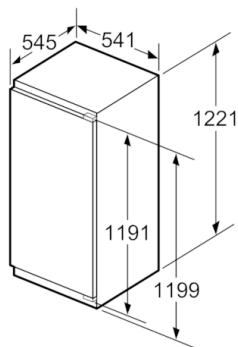

Teknisk informasjon

- Høyrehengslet dør, kan henges om

Serie | 4, Integrert kjøleskap, 122.5 x 56 cm KIR41VF30

Mål i mm
Anbefalte spaltemål for flathengsel

F	R	X
16-19	0-3	2,5
20	0-1	3
	2-3	2,5
21	0-1	3
	2-3	2,5
22	0	4
	1	3,5
	2-3	3

Overhold de anbefalte spaltemålene i tabellen for å sikre at døren kan åpnes uten å skubbe borti skapet ved siden av. Dermed unngår du skader på kjøkkenskapet.

Mål i mm

Mål i mm