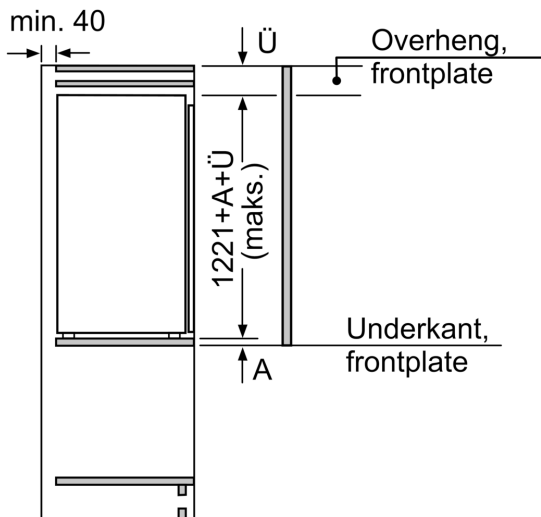

- 1 MultiBox: gjennomsiktig skuff med bølget bunn - perfekt til oppbevaring av frukt og grønnsaker

Dimensjoner

- Mål: H 122 x B 54 x D 55 cm
- Nisjemål(H x B x T): 122.5 cm x 56.0 cm x 55.0 cm

Teknisk informasjon

- Høyrehengslet dør, kan hengsles om
- Spenning: 220 - 240 V

Tilbehør:

- 3 x Eggholder
- Flaskekam
- Basert på resultater fra standardtest over 24 timer. Faktisk forbruk avhenger av bruk/plassering av produktet

Miljø og Sikkerhet

Installasjon

Generell informasjon

**Serie 2, Integrert kjøleskap, 122.5 x 56 cm, Glidehengsel
KIR41NSE0**

Mål i mm

Mål i mm

Mål i mm