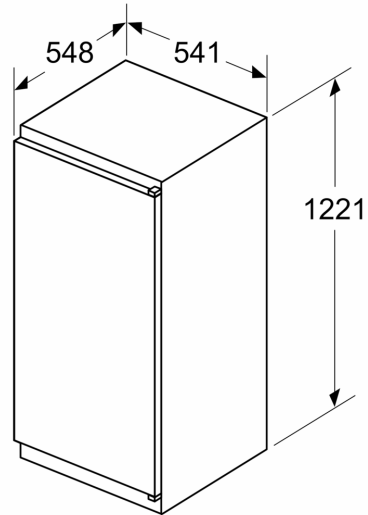

- 1 MultiBox: gjennomsiktig skuff med bølget bunn - perfekt til oppbevaring av frukt og grønnsaker

Dimensjoner

- Mål: H 122 x B 54 x D 55 cm
- Nisjemål(H x B x T): 122.5 cm x 56.0 cm x 55.0 cm

Teknisk informasjon

Miljø og Sikkerhet

Installasjon

Generell informasjon

**Serie 2, Integrert kjøleskap, 122.5 x 56 cm, Glidehengsel
KIR41NSE0**

Mål i mm

Mål i mm

Mål i mm