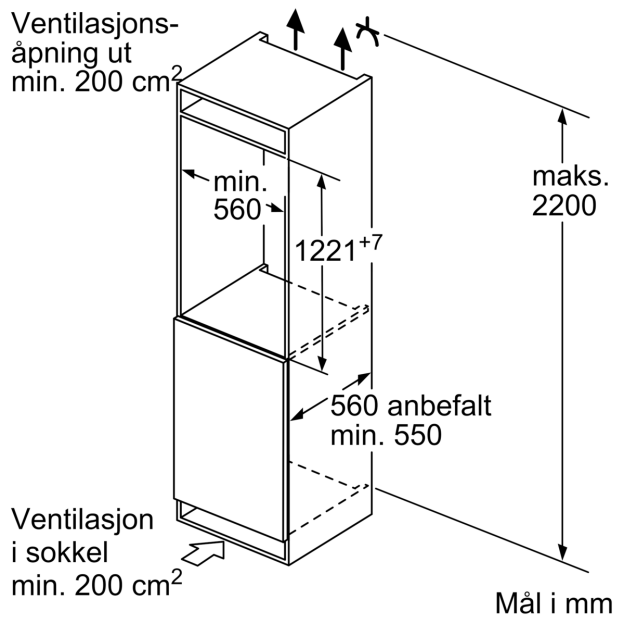

- 1 MultiBox: gjennomsiktig skuff med bølget bunn - perfekt til oppbevaring av frukt og grønnsaker

Dimensjoner

- Mål: H 122 x B 54 x D 55 cm
- Nisjemål(H x B x T): 122.5 cm x 56.0 cm x 55.0 cm

Teknisk informasjon

- Høyrehengslet dør, kan hengsles om
- Spenning: 220 - 240 V

Tilbehør:

- 3 x Eggholder
- Flaskekam
- Basert på resultater fra standardtest over 24 timer. Faktisk forbruk avhenger av bruk/plassering av produktet

Miljø og Sikkerhet

Installasjon

Generell informasjon

**Serie 2, Integrert kjøleskap, 122.5 x 56 cm, Glidehengsel
KIR41NSE0**

Mål i mm

Mål i mm

Mål i mm