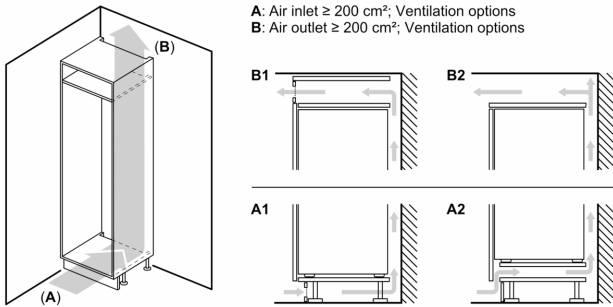

- 1 MultiBox: gjennomsiktig skuff med bølget bunn - perfekt til oppbevaring av frukt og grønnsaker

Dimensjoner

- Mål: H 122 x B 54 x D 55 cm
- Nisjemål(H x B x T): 122.5 cm x 56.0 cm x 55.0 cm

Teknisk informasjon

- Høyrehengslet dør, kan hengsles om
- Spenning: 220 - 240 V

Tilbehør:

- 3 x Eggholder
- Flaskekam
- Basert på resultater fra standardtest over 24 timer. Faktisk forbruk avhenger av bruk/plassering av produktet

Miljø og Sikkerhet

Installasjon

Generell informasjon

**Serie 2, Integrert kjøleskap, 122.5 x 56 cm, Glidehengsel
KIR41NSE0**

Mål i mm

Mål i mm

Mål i mm