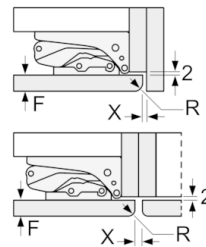

Teknisk informasjon

- Justerbare føtter foran, hjul bak
- Høyrehengslet dør, kan hengsles om

Serie | 6, Integrert kjøleskap, 122.5 x 56 cm KIR41AF30

Mål i mm

Mål i mm

Mål i mm
Anbefalte spaltemål for flathengsel

F	R	X
16-19	0-3	2,5
20	0-1	3
	2-3	2,5
21	0-1	3
	2-3	2,5
22	0	4
	1	3,5
	2-3	3

Overhold de anbefalte spaltemålene i tabellen for å sikre at døren kan åpnes uten å skubbe borti skapet ved siden av. Dermed unngår du skader på kjøkkenskapet.