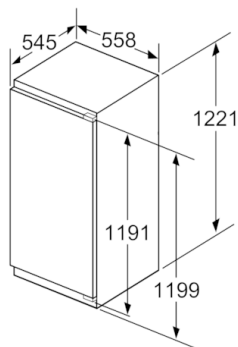

Teknisk informasjon

- Justerbare føtter foran, hjul bak
- Høyrehengslet dør, kan hengsles om

Serie | 6, Integrert kjøleskap, 122.5 x 56 cm KIR41AF30

Mål i mm

Mål i mm

Mål i mm
Anbefalte spaltemål for flathengsel