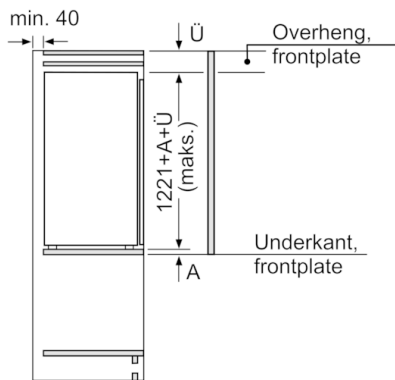

Teknisk informasjon

- Justerbare føtter foran, hjul bak
- Høyrehengslet dør, kan hengsles om

Serie | 6, Integrert kjøleskap, 122.5 x 56 cm KIR41AF30

Mål i mm

Mål i mm

Mål i mm
Anbefalte spaltemål for flathengsel