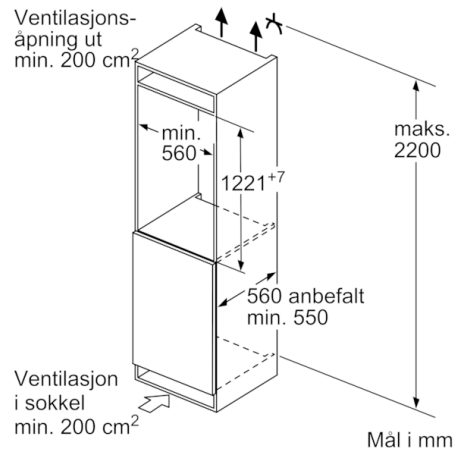

Kjøledel

- Nytttevolum kjøle: 211 l
- SuperKjøle med automatisk tilbakestilling: for ekstra rask nedkjøling av matvarer
- 6 hyller av sikkerhetsglass (5 høydejusterbare), derav 1x Vario Shelf delbar hylle, uttrekkbar hylle av sikkerhetsglass.
- 1 VitaFresh plus skuff med fuktighetsregulering: holder frukt og grønnsaker friskt og vitaminrikt opp til to ganger lenger.

Teknisk informasjon

- Justerbare føtter foran, hjul bak
- Høyrehengslet dør, kan hengsles om

Serie | 6, Integrert kjøleskap, 122.5 x 56 cm KIR41AF30

Mål i mm

Mål i mm

Mål i mm
Anbefalte spaltemål for flathengsel

F	R	X
16-19	0-3	2,5
20	0-1	3
	2-3	2,5
21	0-1	3
	2-3	2,5
22	0	4
	1	3,5
	2-3	3

Overhold de anbefalte spaltemålene i tabellen for å sikre at døren kan åpnes uten å skubbe borti skapet ved siden av. Dermed unngår du skader på kjøkkenskapet.