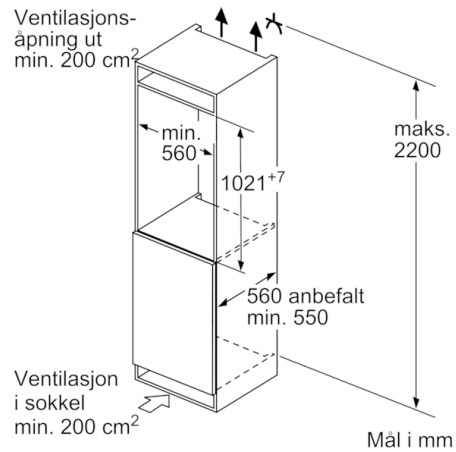

#### **Teknisk informasjon**

- Høyrehengslet dør, kan hengsles om

**Serie | 6, Integrert kjøleskap, 102.5 x 56 cm  
KIR31AF30**

Mål i mm

Mål i mm

Mål i mm

Mål i mm  
Anbefalte spaltemål for flathengsel

F	R	X
16-19	0-3	2,5
20	0-1	3
	2-3	2,5
21	0-1	3
	2-3	2,5
22	0	4
	1	3,5
	2-3	3