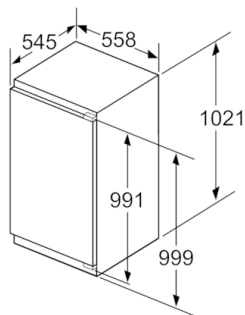

#### **Teknisk informasjon**

- Høyrehengslet dør, kan hengsles om

**Serie | 6, Integrert kjøleskap, 102.5 x 56 cm  
KIR31AF30**

Mål i mm

Mål i mm

Mål i mm

Mål i mm  
Anbefalte spaltemål for flathengsel

F	R	X
16-19	0-3	2,5
20	0-1	3
	2-3	2,5
21	0-1	3
	2-3	2,5
22	0	4
	1	3,5
	2-3	3

Overhold de anbefalte spaltemålene i tabellen for å sikre at døren kan åpnes uten å skubbe borti skapet ved siden av. Dermed unngår du skader på kjøkkenskapet.