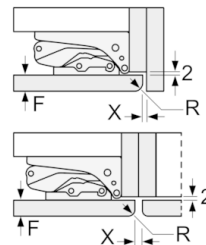

#### **Teknisk informasjon**

- Høyrehengslet dør, kan hengsles om

**Serie | 6, Integrert kjøleskap, 102.5 x 56 cm  
KIR31AF30**

Mål i mm

Mål i mm

Mål i mm

Mål i mm  
Anbefalte spaltemål for flathengsel

F	R	X
16-19	0-3	2,5
20	0-1	3
	2-3	2,5
21	0-1	3
	2-3	2,5
22	0	4
	1	3,5
	2-3	3

Overhold de anbefalte spaltemålene i tabellen for å sikre at døren kan åpnes uten å skubbe borti skapet ved siden av. Dermed unngår du skader på kjøkkenskapet.