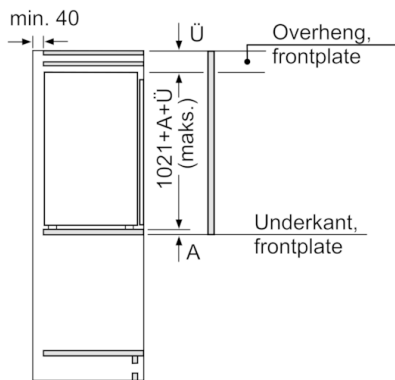

#### **Teknisk informasjon**

- Høyrehengslet dør, kan hengsles om

**Serie | 6, Integrert kjøleskap, 102.5 x 56 cm  
KIR31AF30**

Mål i mm

Mål i mm

Mål i mm

Mål i mm  
Anbefalte spaltemål for flathengsel

F	R	X
16-19	0-3	2,5
20	0-1	3
	2-3	2,5
21	0-1	3
	2-3	2,5
22	0	4
	1	3,5
	2-3	3