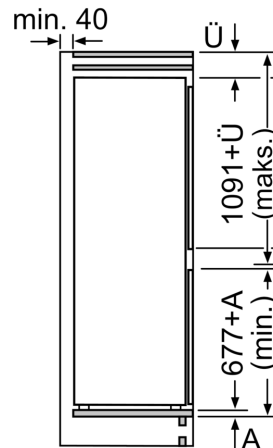

Ferskhetssystem

- 1 VitaFresh skuff med fuktighetsregulering: holder frukt og grønnsaker friskt og vitaminrikt lenger.

Frysedel

- NoFrost
- 3 transparente fryseskuffer

Dimensjoner

Teknisk informasjon

- Mål: H 177 x B 54 x D 55 cm
- Nisjemål(H x B x T): 177.5 cm x 56.0 cm x 55.0 cm
- Høyrehengslet dør, kan hengsles om

**Serie 4, Integrert kombiskap, 177.2 x
54.1 cm, Glidehengsel
KIN86VSE0**

mål i mm

A: Air

B: Air

B1

A1

I

Angitte møbeldørmål i
en dørfuge på 4 mm.