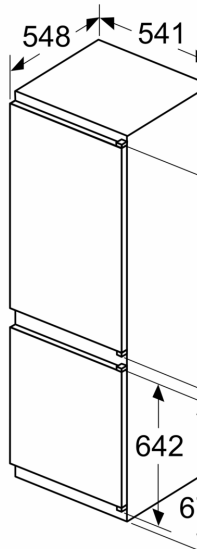

Ferskhetssystem

- 1 VitaFresh skuff med fuktighetsregulering: holder frukt og grønnsaker friskt og vitaminrikt lenger.

Frysedel

- NoFrost
- 3 transparente fryseskuffer

Dimensjoner

Teknisk informasjon

- Mål: H 177 x B 54 x D 55 cm
- Nisjemål(H x B x T): 177.5 cm x 56.0 cm x 55.0 cm
- Høyrehengslet dør, kan hengsles om

**Serie 4, Integrert kombiskap, 177.2 x
54.1 cm, Glidehengsel
KIN86VSE0**

mål i mm

A: Air

B: Air

B1

A1

I

Angitte møbeldørmål i
en dørfuge på 4 mm.