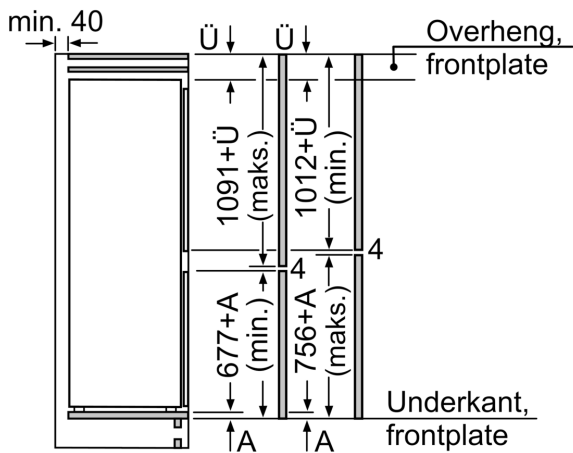

- Mål: H 177 x B 54 x D 55 cm
- Nisjemål(H x B x T): 177.5 cm x 56.0 cm x 55.0 cm

Teknisk informasjon

- Høyrehengslet dør, kan hengsles om
- Spenning: 220 - 240 V
- Lengde av ledningen:230 cm
- Justerbare føtter foran, hjul bak
- Klimaklasse: SN-ST

Tilbehør:

- 3 x Eggholder, 1 x Isterningsbrett

**Serie 2, Integrrert kombiskap, 177.2 x 54.1 cm, Glidehengsel
KIN86NSE0**

mål i mm

Angitte møbeldørmål gjelder for en dørfuge på 4 mm.

Mål i mm

Mål i mm