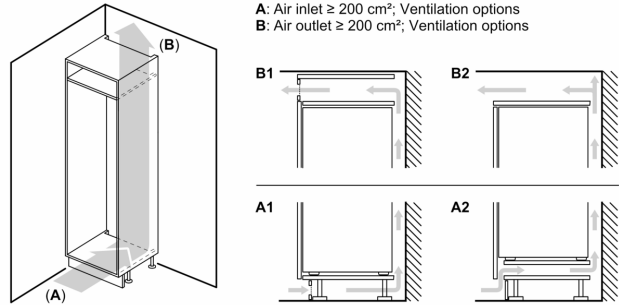

- Mål: H 177 x B 54 x D 55 cm
- Nisjemål(H x B x T): 177.5 cm x 56.0 cm x 55.0 cm

Teknisk informasjon

- Høyrehengslet dør, kan hengsles om
- Spenning: 220 - 240 V
- Lengde av ledningen:230 cm
- Justerbare føtter foran, hjul bak
- Klimaklasse: SN-ST

Tilbehør:

- 3 x Eggholder, 1 x Isterningsbrett

**Serie 2, Integrrert kombiskap, 177.2 x 54.1 cm, Glidehengsel
KIN86NSE0**

mål i mm

Angitte møbeldørmål gjelder for en dørfuge på 4 mm.

Mål i mm

Mål i mm