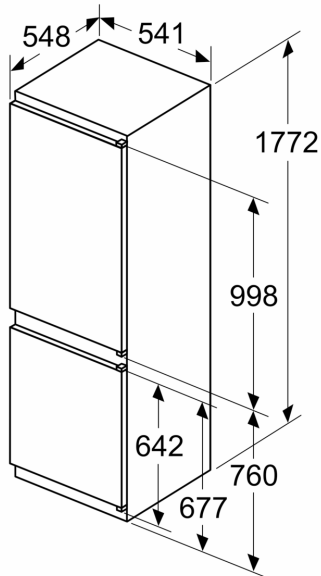

- Mål: H 177 x B 54 x D 55 cm
- Nisjemål(H x B x T): 177.5 cm x 56.0 cm x 55.0 cm

Teknisk informasjon

- Høyrehengslet dør, kan hengsles om
- Spenning: 220 - 240 V
- Lengde av ledningen:230 cm
- Justerbare føtter foran, hjul bak
- Klimaklasse: SN-ST

Tilbehør:

- 3 x Eggholder, 1 x Isterningsbrett

**Serie 2, Integrrert kombiskap, 177.2 x 54.1 cm, Glidehengsel
KIN86NSE0**

mål i mm

Angitte møbeldørmål gjelder for en dørfuge på 4 mm.

Mål i mm

Mål i mm