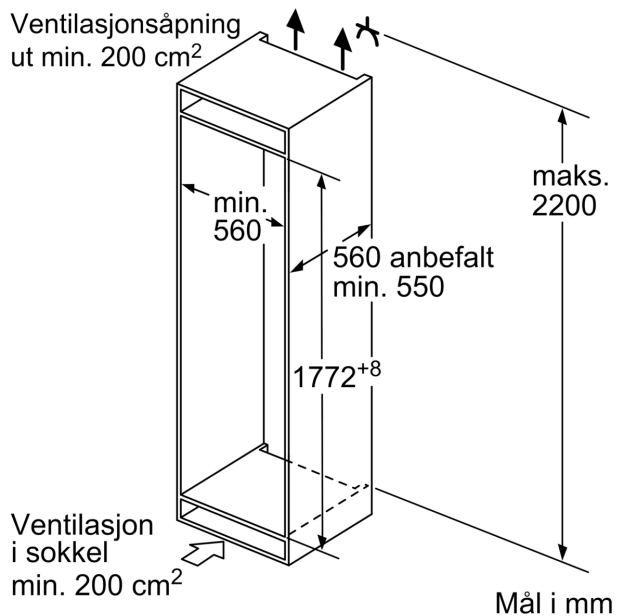

- Mål: H 177 x B 54 x D 55 cm
- Nisjemål(H x B x T): 177.5 cm x 56.0 cm x 55.0 cm

Teknisk informasjon

- Høyrehengslet dør, kan hengsles om
- Spenning: 220 - 240 V
- Lengde av ledningen:230 cm
- Justerbare føtter foran, hjul bak
- Klimaklasse: SN-ST

Tilbehør:

- 3 x Eggholder, 1 x Isterningsbrett

**Serie 2, Integrrert kombiskap, 177.2 x 54.1 cm, Glidehengsel
KIN86NSE0**

mål i mm

Angitte møbeldørmål gjelder for en dørfuge på 4 mm.

Mål i mm

Mål i mm