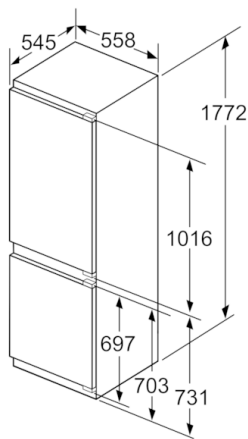

Teknisk informasjon

- Høyrehengslet dør, kan hengsles om

Serie | 6, Integrert kombiskap, 177.2 x 55.8 cm
KIN86HD30

Mål i mm

Mål i mm

De angitte møbeldørmålene gjelder for en dørfuge på 4 mm.

Mål i mm

Mål i mm
 Anbefalte spaltemål for flathengsel