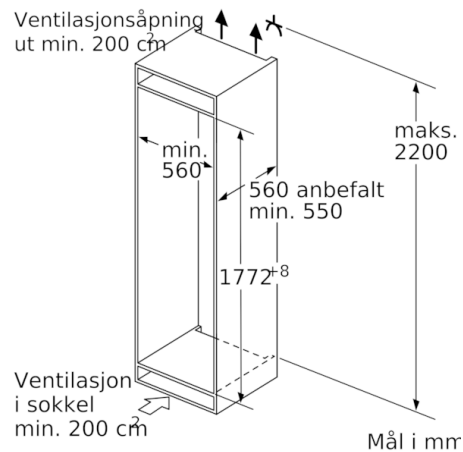

Frysedel

- **** -fryser: 67 l nyttvolum
- NoFrost - aldri mer avriming
- SuperFrys med automatisk tilbakestilling: for ekstra rask nedfrysing av matvarer
- Innfrysingskapasitet: 8 kg per døgn
- Lagringstid ved strømbrudd: 13 timer
- 3 transparente fryseskuffer, 1 BigBox
- VarioZone - flyttbare hyller av sikkerhetsglass for ekstra plass

Teknisk informasjon

- Høyrehengslet dør, kan hengsles om

Serie | 6, Integrert kombiskap, 177.2 x 55.8 cm
KIN86HD30

Mål i mm

Mål i mm

De angitte møbeldørmålene gjelder for en dørfuge på 4 mm.

Mål i mm

Mål i mm
 Anbefalte spaltemål for flathengsel