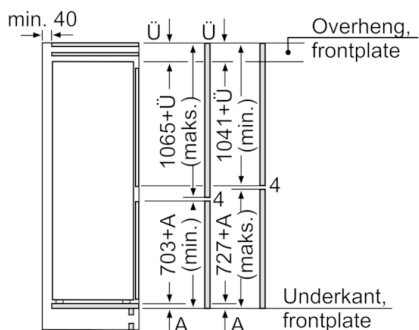

Teknisk informasjon

- Høyrehengslet dør, kan hengsles om

Serie | 6, Integrert kombiskap, 177.2 x 55.8 cm
KIN86HD30

Mål i mm

Mål i mm

De angitte møbeldørmålene gjelder for en dørfuge på 4 mm.

Mål i mm

Mål i mm
 Anbefalte spaltemål for flathengsel

| F | R | X |
|-------|-----|-----|
| 16-19 | 0-3 | 2,5 |
| 20 | 0-1 | 3 |
| | 2-3 | 2,5 |
| 21 | 0-1 | 3 |
| | 2-3 | 2,5 |
| 22 | 0 | 4 |
| | 1 | 3,5 |
| | 2-3 | 3 |

Overhold de anbefalte spaltemålene i tabellen for å sikre at døren kan åpnes uten å skubbe borti skapet ved siden av. Dermed unngår du skader på kjøkkenskapet.