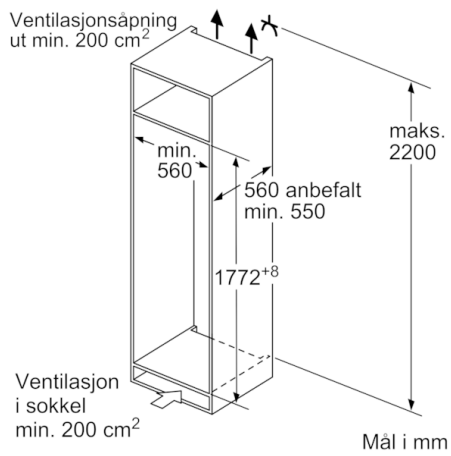

**Kjøledel**

- Nyttevolum kjøle: 252 l
- 2 MultiBoxes: gjennomsiktige skuffer med bølget bunn - perfekt til oppbevaring av frukt og grønnsaker
- 5 hyller av sikkerhetsglass, hvorav 4 er høydejusterbare, Frastillingsflate

**Frysedel**

- \*\*\*\* -fryser: 34 l nyttevolum
- Innfrysingskapasitet: 3 kg per døgn
- Lagringstid ved strømbrudd: 22 timer
- Fryserom til pizza

**Teknisk informasjon**

- Høyrehengslet dør, kan hengsles om

**Serie | 4, Integrert kjøleskap med frysedel,  
177.5 x 56 cm  
KIL82VS30**

Mål i mm