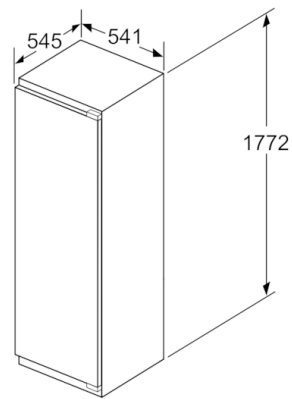

**Kjøledel**

- Nyttevolum kjøle: 252 l
- 2 MultiBoxes: gjennomsiktige skuffer med bølget bunn - perfekt til oppbevaring av frukt og grønnsaker
- 5 hyller av sikkerhetsglass, hvorav 4 er høydejusterbare, Frastillingsflate

**Frysedel**

- \*\*\*\* -fryser: 34 l nyttevolum
- Innfrysingskapasitet: 3 kg per døgn
- Lagringstid ved strømbrudd: 22 timer
- Fryserom til pizza

**Teknisk informasjon**

- Høyrehengslet dør, kan hengsles om

**Serie | 4, Integrert kjøleskap med frysedel,  
177.5 x 56 cm  
KIL82VS30**

Mål i mm