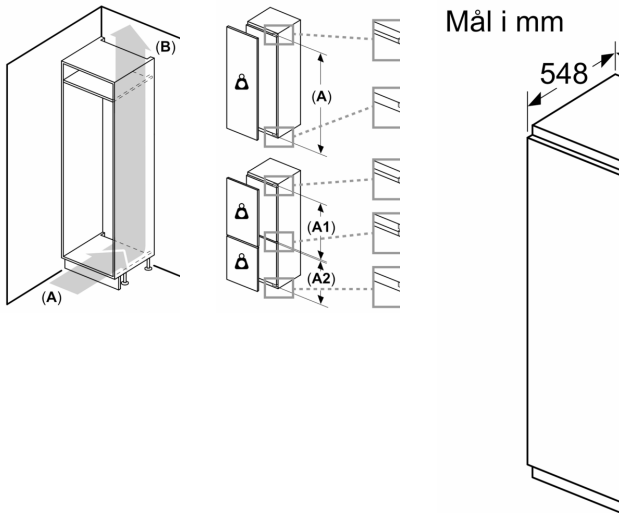

Frysedel

- 1 fryserom med klaff
- Net volum (frys):34 l
- Frysekapasitet (24t):
- 2.5 kg
- Oppbevaringstid ved strømbrudd : 18 t
- Fryserom til pizza
- Tilbehør: 1 isterningbrett

Teknisk informasjon

- Spennings: 220 - 240 V
- Klimaklasse: SN-ST
- Høyrehengslet dør, kan henges om
- Lengde av ledningen:230 cm

Dimensjoner

- Nisjemål(H x B x T): 177.5 cm x 56.0 cm x 55.0 cm
- Mål: H 177 x B 54 x D 55 cm

Tilbehør:

- Tilbehør: Eggholder, Isterningsbrett

**Serie 4, Integrert kjøleskap med
frysedel, 177.5 x 56 cm, flathengsel
KIL82VFE0**