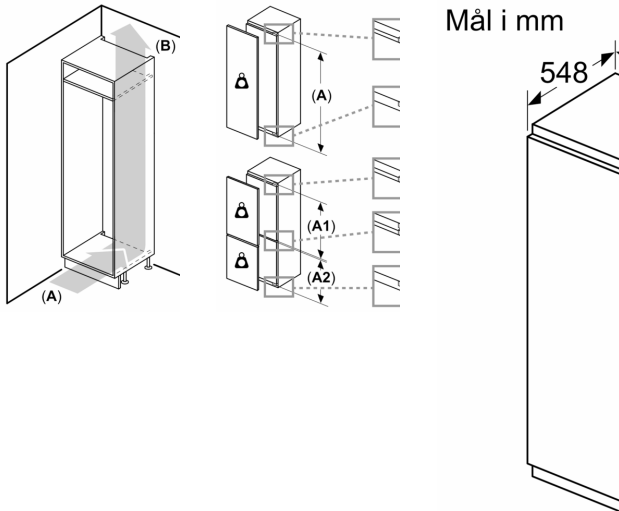

Frysedel

- Net volum (frys):34 l
- Frysekapasitet (24t):
- 2.5 kg
- 1 fryserom med klaff
- Oppbevaringstid ved strømbrudd : 18 t

Dimensjoner

- Mål: H 177 x B 56 x D 55 cm

Teknisk informasjon

- Høyrehengslet dør, kan hengsles om
- Justerbare føtter foran, hjul bak
- Spenning: 220 - 240 V
- Klimaklasse: SN-ST
- Lengde av ledningen:230 cm

Tilbehør:

- 1 x Tilbehør til kjøøl, 3 x Eggholder, 1 x Isterningsbrett

**Serie 6, Integrert kjøleskap med
frysedel, 177.5 x 56 cm, soft close
flathengsel
KIL82SDD0**

Ventilasjonsåp-
ut min. 200 cm²

Ventilasjon
i sokkel
min. 200 cm²