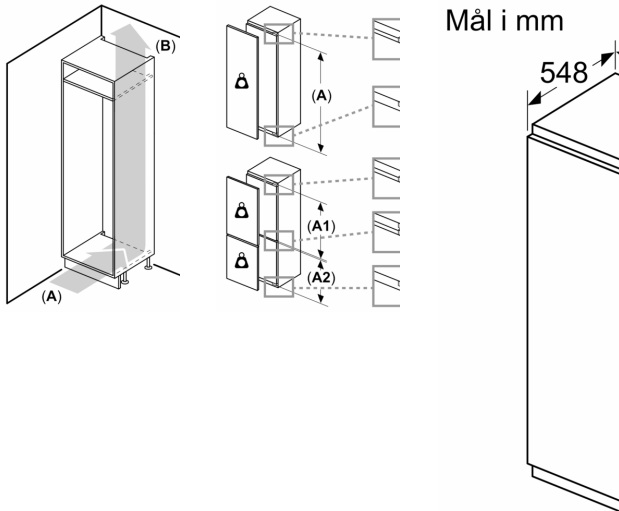

### **Dimensjoner**

- Mål: H 177 x B 56 x D 55 cm

### **Teknisk informasjon**

- Høyrehengslet dør, kan hengsles om
- Justerbare føtter foran, hjul bak
- Spennings: 220 - 240 V
- Klimaklasse: SN-ST
- Lengde av ledningen:230 cm

### **Tilbehør:**

- 1 x Tilbehør til kjøøl, 3 x Eggholder, 1 x Isterningsbrett

**Serie 6, Integrert kjøleskap med  
frysedel, 177.5 x 56 cm, soft close  
flathengsel  
KIL82ADD0**

Ventilasjonsåp-  
ut min. 200 cm<sup>2</sup>