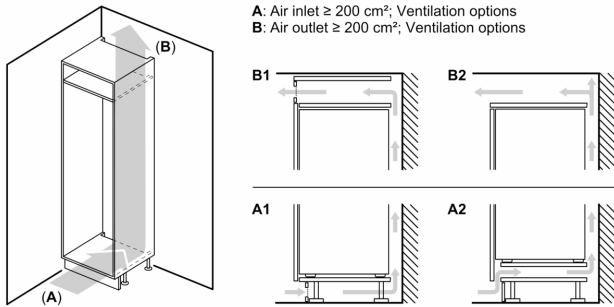

Serie 8, Integrert kombiskap, 177.2 x 55.8 cm, soft close flathengsel KIF87SDB0

Maks. tillatt vekt på enhetsfrontene

Enhetsfronter som overstiger tillatt vekt, kan forårsake skader og føre til at hengslene ikke fungerer slik de skal

Δ Vekt
A: Høyde på apparatdør inklusive hengsler i mm

B: Udempet hengsel, enhetsfront i kg

C: Dempet hengsel, enhetsfront i kg

D: Mulig tilleggsbelastning i kg med sett for tung belastning

A	B	C	D
1500-1750	22	22	
720-1400	19	19	B+5 / C+5
A1	15	19	
A2	15	19