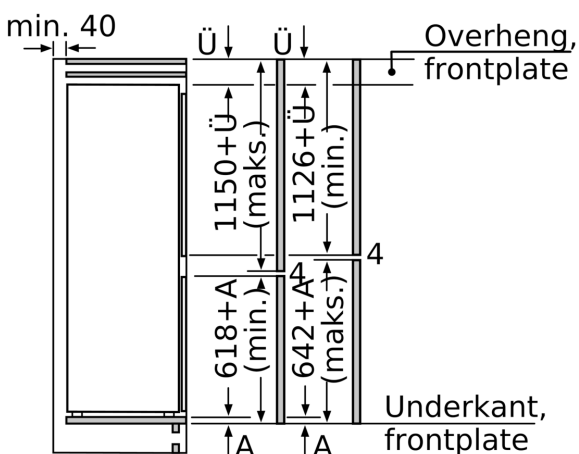

### Dimensjoner

- Mål: H 177 x B 56 x D 55 cm
- Nisjemål(H x B x T): 177.5 cm x 56.0 cm x 55.0 cm

Mål i mm

Mål i mm

Mål i mm  
 Anbefalte spaltemål for flathengsel

F	R	X
16-19	0-3	2,5
20	0-1	3
	2-3	2,5
21	0-1	3
	2-3	2,5
22	0	4
	1	3,5
	2-3	3

De angitte møbeldørmålene gjelder for en dørfuge på 4 mm.

Mål i mm