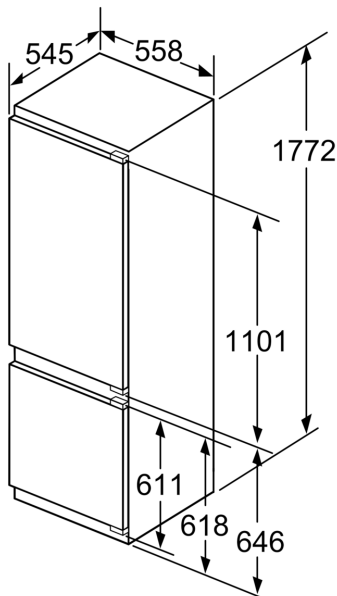

### Dimensjoner

- Mål: H 177 x B 56 x D 55 cm
- Nisjemål(H x B x T): 177.5 cm x 56.0 cm x 55.0 cm

**Maks. tillatt vekt på enhetsfrontene**

Enhetsfronter som overstiger tillatt vekt, kan forårsake skader og føre til at hengslene ikke fungerer slik de skal

Δ Vekt  
 A: Høyde på apparatdør inklusive hengsler i mm

Mål i mm

Mål i mm

Mål i mm  
 Anbefalte spaltemål for flathengsel

F	R	X
16-19	0-3	2,5
20	0-1	3
	2-3	2,5
21	0-1	3
	2-3	2,5
22	0	4
	1	3,5
	2-3	3

De angitte møbeldørmålene gjelder for en dørfuge på 4 mm.

Mål i mm