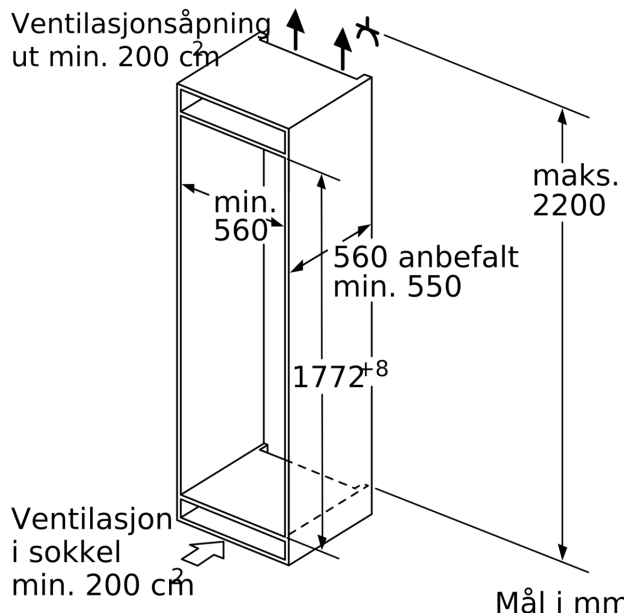

### Dimensjoner

- Mål: H 177 x B 56 x D 55 cm
- Nisjemål(H x B x T): 177.5 cm x 56.0 cm x 55.0 cm

**Maks. tillatt vekt på enhetsfrontene**

Enhetsfronter som overstiger tillatt vekt, kan forårsake skader og føre til at hengslene ikke fungerer slik de skal

Δ Vekt  
 A: Høyde på apparatdør inklusive hengsler i mm

B: Udempet hengsel, enhetsfront i kg

C: Dempet hengsel, enhetsfront i kg

D: Mulig tilleggsbelastning i kg med sett for tung belastning

A	B	C	D
1500-1750	22	22	
720-1400	19	19	B+5 / C+5
A1	15	19	
A2	15	19	

Mål i mm

Mål i mm

Mål i mm  
 Anbefalte spaltemål for flathengsel

F	R	X
16-19	0-3	2,5
20	0-1	3
	2-3	2,5
21	0-1	3
	2-3	2,5
22	0	4
	1	3,5
	2-3	3

De angitte møbeldørmålene gjelder for en dørfuge på 4 mm.

Mål i mm