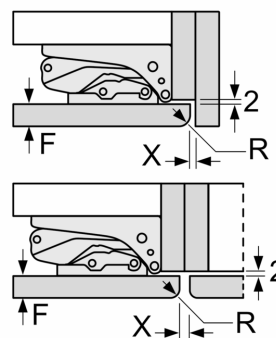

**Maks. tillatt vekt på enhetsfrontene**

Enhetsfronter som overstiger tillatt vekt, kan forårsake skader og føre til at hengslene ikke fungerer slik de skal

Δ Vekt  
 A: Høyde på apparatdør inklusive hengsler i mm

B: Udempet hengsel, enhetsfront i kg

C: Dempet hengsel, enhetsfront i kg

D: Mulig tilleggsbelastning i kg med sett for tung belastning

A	B	C	D
1500-1750	22	22	
720-1400	19	19	B+5 / C+5
A1	15	19	
A2	15	19	

Mål i mm

Mål i mm

Mål i mm  
 Anbefalte spaltemål for flathengsel

F	R	X
16-19	0-3	2,5
20	0-1	3
	2-3	2,5
21	0-1	3
	2-3	2,5
22	0	4
	1	3,5
	2-3	3

De angitte møbeldørmålene gjelder for en dørfuge på 4 mm.

Mål i mm