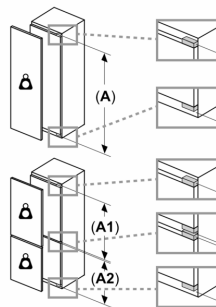

Serie 8, Integrert kombiskap, 177.2 x 55.8 cm, soft close flathengsel KIF87SDB0

Maks. tillatt vekt på enhetsfrontene

Enhetsfronter som overstiger tillatt vekt, kan forårsake skader og føre til at hengslene ikke fungerer slik de skal

Δ Vekt
A: Høyde på apparatdør inklusive hengsler i mm

B: Udempet hengsel, enhetsfront i kg

C: Dempet hengsel, enhetsfront i kg

D: Mulig tilleggsbelastning i kg med sett for tung belastning

A	B	C	D
1500-1750	22	22	
720-1400	19	19	B+5 / C+5
A1	15	19	
A2	15	19