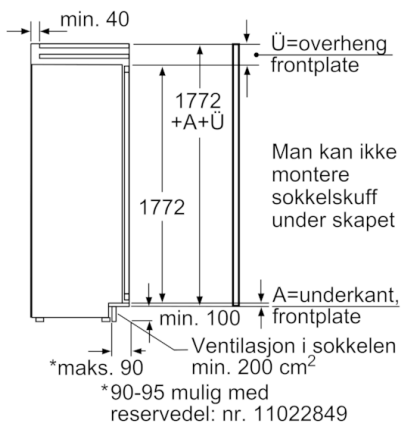

Teknisk informasjon

- Høyrehengslet dør, kan hengsles om

Kombinasjon

- KIF42P60 kan kombineres med GIN38P60

Serie | 8, Integrert kjøleskap, 177.5 x 56 cm KIF42P60

Mål i mm

Mål i mm

Mål i mm

Mål i mm
Anbefalte spaltmåler for flathengsel

F	R	X
16-19	0-3	2,5
20	0-1	3
	2-3	2,5
21	0-1	3
	2-3	2,5
22	0	4
	1	3,5
	2-3	3

Overhold de anbefalte spaltmålene i tabellen for å sikre at døren kan åpnes uten å skubbe bort skapet ved siden av. Dermed unngår du skader på kjøkkenskapet.