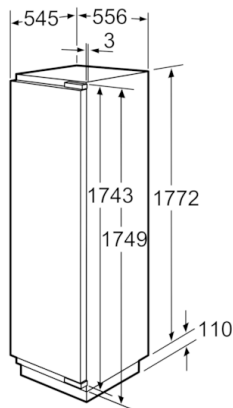

Teknisk informasjon

- Høyrehengslet dør, kan hengsles om

Kombinasjon

- KIF42P60 kan kombineres med GIN38P60

Serie | 8, Integrert kjøleskap, 177.5 x 56 cm KIF42P60

Mål i mm

Mål i mm

Mål i mm

Mål i mm
Anbefalte spaltmåler for flathengsel

F	R	X
16-19	0-3	2,5
20	0-1	3
	2-3	2,5
21	0-1	3
	2-3	2,5
22	0	4
	1	3,5
	2-3	3

Overhold de anbefalte spaltmålene i tabellen for å sikre at døren kan åpnes uten å skubbe bort skapet ved siden av. Dermed unngår du skader på kjøkkenskapet.