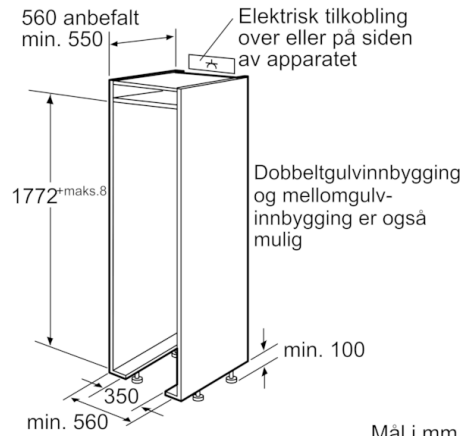

Teknisk informasjon

- Høyrehengslet dør, kan hengsles om

Kombinasjon

- KIF42P60 kan kombineres med GIN38P60

Serie | 8, Integrert kjøleskap, 177.5 x 56 cm KIF42P60

Mål i mm

Mål i mm

Mål i mm

Mål i mm
Anbefalte spaltmåler for flathengsel

F	R	X
16-19	0-3	2,5
20	0-1	3
	2-3	2,5
21	0-1	3
	2-3	2,5
22	0	4
	1	3,5
	2-3	3

Overhold de anbefalte spaltmålene i tabellen for å sikre at døren kan åpnes uten å skubbe bort skapet ved siden av. Dermed unngår du skader på kjøkkenskapet.