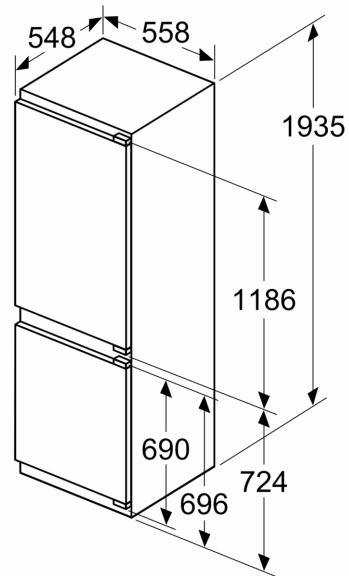

Frysedel

- Net volum (frys):75 l
- Frysekapasitet (24t):
- 8 kg
- Oppbevaringstid ved strømbrudd : 11 t
- 3 transparente fryseskuffer

Dimensjoner

- Mål: H 194 x B 56 x D 55 cm
- Nisjemål(H x B x T): 194.0 cm x 56.0 cm x 55.0 cm

iQ300, Integrrert kombiskap, 193.5 x 55.8 cm, flathengsel KI96NSFD0

Måltegninger

Maks. tillatt vekt på enhetsfrontene
 Enhetsfronter som overstiger tillatt vekt, kan forårsake skader og føre til at hengslene ikke fungerer slik de skal

Δ Vekt
 A: Høyde på apparatdør inklusive hengsler i mm
 B: Udempet hengsel, enhetsfront i kg
 C: Dempet hengsel, enhetsfront i kg
 D: Mulig tilleggsbelastning i kg med sett for tung belastning

A	B	C	D
1500-1750	22	22	B+5 / C+5
720-1400	19	19	
A1	15	19	
A2	15	19	

Mål i mm

C: Overheng frontpanel

D: Nedre kant på frontpanel

Mål i mm

Måltegninger

Mål i mm

A: ≥ 560 mm (anbefalt)

B: Stikkontakt