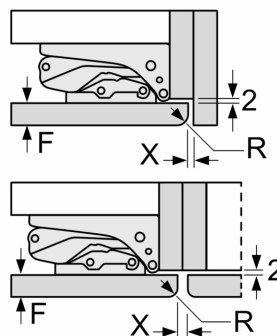

Δ Vekt
 A: Høyde på apparatdør inklusive hengsler i mm
 B: Udempet hengsel, enhetsfront i kg
 C: Dempet hengsel, enhetsfront i kg
 D: Mulig tilleggsbelastning i kg med sett for tung belastning

A	B	C	D
1500-1750	22	22	B+5 / C+5
720-1400	19	19	
A1	15	19	
A2	15	19	

Mål i mm

C: Overheng frontpanel

D: Nedre kant på frontpanel

Mål i mm

Måltegninger

Mål i mm

A: ≥ 560 mm (anbefalt)

B: Stikkontakt

Mål i mm

Anbefalte spaltemål for flathengsel

F	R	X
16-19	0-3	2,5
20	0-1	3
	2-3	2,5
21	0-1	3
	2-3	2,5
22	0	4
	1	3,5
	2-3	3

Overhold de anbefalte spaltemålene i tabellen for å sikre at døren kan åpnes uten å skubbe borti skapet ved siden av. Dermed unngår du skader på kjøkkenskapet.