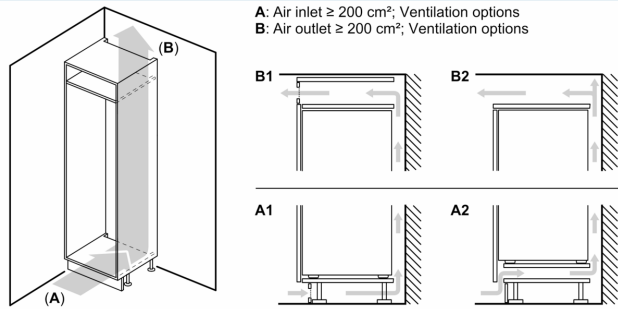

Frysedel

- Net volum (frys):75 l
- Frysekapasitet (24t):
- 8 kg
- Oppbevaringstid ved strømbrudd : 11 t
- 3 transparente fryseskuffer

Dimensjoner

- Mål: H 194 x B 56 x D 55 cm
- Nisjemål(H x B x T): 194.0 cm x 56.0 cm x 55.0 cm

Teknisk informasjon

- Høyrehengslet dør, kan hengsles om
- Justerbare føtter foran, hjul bak
- Lengde av ledningen:230 cm
- Klimaklasse: SN-ST
- Spenning: 220 - 240 V

Tilbehør:

- 3 x Eggholder, 1 x Isterningsbrett

iQ300, Integrrert kombiskap, 193.5 x 55.8 cm, flathengsel KI96NSFD0

Måltegninger

Maks. tillatt vekt på enhetsfrontene
 Enhetsfronter som overstiger tillatt vekt, kan forårsake skader og føre til at hengslene ikke fungerer slik de skal