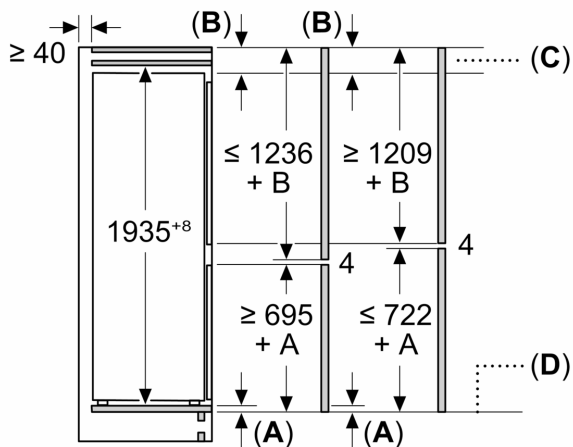

iQ300, Integrrert kombiskap, 193.5 x 55.8 cm, flathengsel KI96NSFD0

Måltegninger

Maks. tillatt vekt på enhetsfrontene
Enhetsfronter som overstiger tillatt vekt, kan forårsake skader og føre til at hengslene ikke fungerer slik de skal

Δ Vekt
A: Høyde på apparatdør inklusive hengsler i mm
B: Udempet hengsel, enhetsfront i kg
C: Dempet hengsel, enhetsfront i kg
D: Mulig tilleggsbelastning i kg med sett for tung belastning

A	B	C	D
1500-1750	22	22	B+5 / C+5
720-1400	19	19	
A1	15	19	
A2	15	19	

Mål i mm

C: Overheng frontpanel

D: Nedre kant på frontpanel

Mål i mm