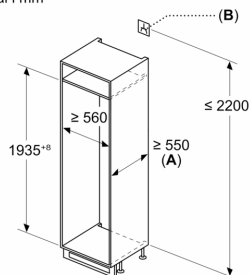

Frysedel

- Net volum (frys):75 l
- Frysekapasitet (24t):
- 8 kg
- Oppbevaringstid ved strømbrudd : 11 t
- 3 transparente fryseskuffer

Dimensjoner

- Mål: H 194 x B 56 x D 55 cm
- Nisjemål(H x B x T): 194.0 cm x 56.0 cm x 55.0 cm

Δ Vekt
 A: Høyde på apparatdør inklusive hengsler i mm
 B: Udempet hengsel, enhetsfront i kg
 C: Dempet hengsel, enhetsfront i kg
 D: Mulig tilleggsbelastning i kg med sett for tung belastning

A	B	C	D
1500-1750	22	22	B+5 / C+5
720-1400	19	19	
A1	15	19	
A2	15	19	

Mål i mm

C: Overheng frontpanel

D: Nedre kant på frontpanel

Mål i mm

Måltegninger

Mål i mm

A: ≥ 560 mm (anbefalt)

B: Stikkontakt

Mål i mm

Anbefalte spaltemål for flathengsel

F	R	X
16-19	0-3	2,5
20	0-1	3
	2-3	2,5
21	0-1	3
	2-3	2,5
22	0	4
	1	3,5
	2-3	3

Overhold de anbefalte spaltemålene i tabellen for å sikre at døren kan åpnes uten å skubbe borti skapet ved siden av. Dermed unngår du skader på kjøkkenskapet.