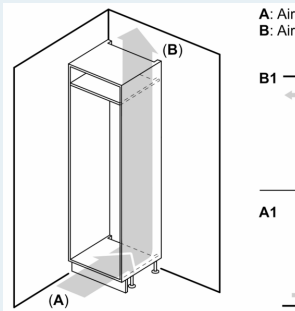

Kjøledel

- Netvolum kjøøl: 215 l
- 5 hyller av sikkerhetsglass, hvorav 4 er justerbare
- 1x stor dørhylle, 3x liten dørhylle

Ferskhetssystem

- 1 freshBox

Frysedel

- Net volum (frys):75 l
- Frysekapasitet (24t):
- 7.5 kg
- Oppbevaringstid ved strømbrudd : 10 t
- 3 transparente fryseskuffer

Dimensjoner

- Mål: H 194 x B 54 x D 55 cm
- Nisjemål(H x B x T): 194.0 cm x 56.0 cm x 55.0 cm

Teknisk informasjon

- Høyrehengslet dør, kan hengsles om
- Justerbare føtter foran, hjul bak
- Lengde av ledningen:230 cm
- Klimaklasse: SN-ST
- Spenning: 220 - 240 V

Tilbehør:

- 3 x Eggholder, 1 x Isterningsbrett

iQ100, Integreert kombiskap, 193.5 x 54.1 cm, Glidehengsel
KI96NNSE0

Måltegninger

A: Air
B: Air
B1
A1

C: Overheng frontpanel

D: Nedre kant på frontpanel