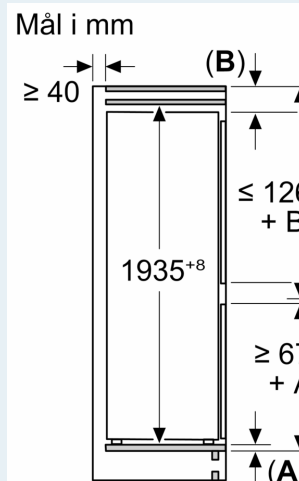

Dimensjoner

- Mål: H 194 x B 54 x D 55 cm
- Nisjemål(H x B x T): 194.0 cm x 56.0 cm x 55.0 cm

Teknisk informasjon

- Høyrehengslet dør, kan hengsles om
- Justerbare føtter foran, hjul bak
- Lengde av ledningen:230 cm
- Klimaklasse: SN-ST
- Spenning: 220 - 240 V

Tilbehør:

- 3 x Eggholder, 1 x Isterningsbrett

iQ100, Integreert kombiskap, 193.5 x 54.1 cm, Glidehengsel
KI96NNSE0

Måltegninger

A: Air
B: Air
B1
A1

C: Overheng frontpanel

D: Nedre kant på frontpanel