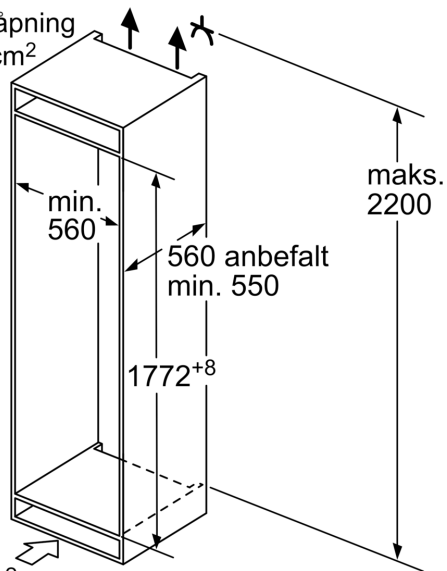

#### Dimensjoner

- Mål: H 177 x B 54 x D 55 cm
- Nisjemål(H x B x T): 177.5 cm x 56.0 cm x 55.0 cm

#### Teknisk informasjon

- Høyrehengslet dør, kan hengsles om

iQ300, Integret kombiskap, 177.2 x 54.1 cm, Glidehengsel KI87VVSE0

Måltegninger

mål i mm

Ventilasjonsåpning ut min. 200 cm<sup>2</sup>

Ventilasjon i sokkel min. 200 cm<sup>2</sup>

Mål i mm

Angitte møbeldørmål gjelder for en dørfuge på 4 mm.

Mål i mm