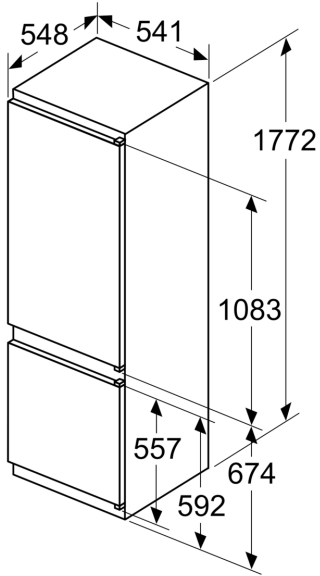

#### Dimensjoner

- Mål: H 177 x B 54 x D 55 cm
- Nisjemål(H x B x T): 177.5 cm x 56.0 cm x 55.0 cm

#### Teknisk informasjon

- Høyrehengslet dør, kan hengsles om

iQ300, Integret kombiskap, 177.2 x 54.1 cm, Glidehengsel KI87VVSE0

Måltegninger

mål i mm

Ventilasjonsåpning ut min. 200 cm<sup>2</sup>

Ventilasjon i sokkel min. 200 cm<sup>2</sup>

Mål i mm

Angitte møbeldørmål gjelder for en dørfuge på 4 mm.

Mål i mm