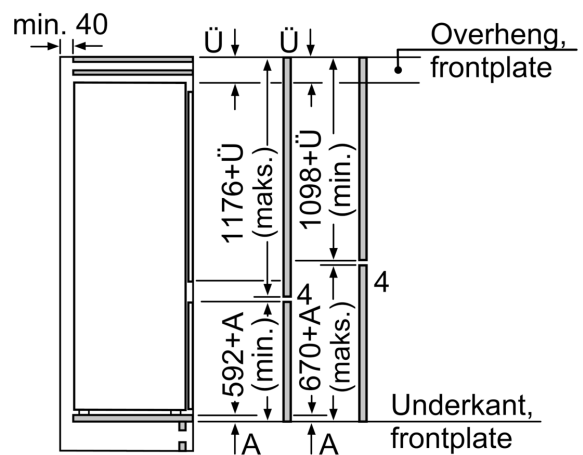

#### Dimensjoner

- Mål: H 177 x B 54 x D 55 cm
- Nisjemål(H x B x T): 177.5 cm x 56.0 cm x 55.0 cm

#### Teknisk informasjon

- Høyrehengslet dør, kan hengsles om

iQ300, Integret kombiskap, 177.2 x 54.1 cm, Glidehengsel KI87VVSE0

Måltegninger

mål i mm

Ventilasjonsåpning ut min. 200 cm<sup>2</sup>

Ventilasjon i sokkel min. 200 cm<sup>2</sup>

Mål i mm

Angitte møbeldørmål gjelder for en dørfuge på 4 mm.

Mål i mm