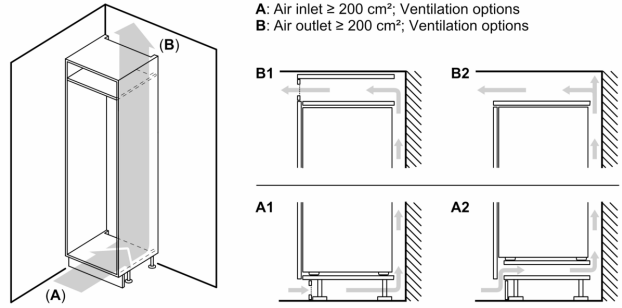

#### Dimensjoner

- Mål: H 177 x B 54 x D 55 cm
- Nisjemål(H x B x T): 177.5 cm x 56.0 cm x 55.0 cm

#### Teknisk informasjon

- Høyrehengslet dør, kan hengsles om

iQ300, Integret kombiskap, 177.2 x 54.1 cm, Glidehengsel KI87VVSE0

Måltegninger

mål i mm

Ventilasjonsåpning ut min. 200 cm<sup>2</sup>

Ventilasjon i sokkel min. 200 cm<sup>2</sup>

Mål i mm

Angitte møbeldørmål gjelder for en dørfuge på 4 mm.

Mål i mm