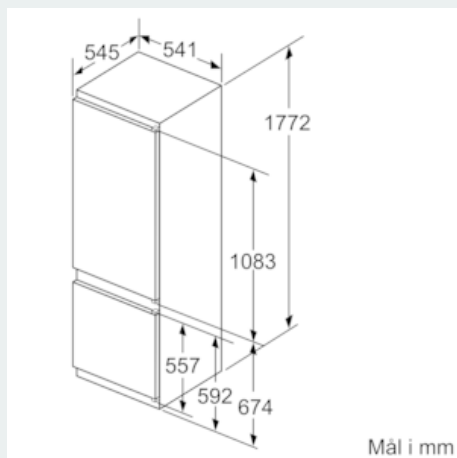

Teknisk informasjon

- Høyrehengslet dør, kan hengsles om

iQ300, Integrert kombiskap, 177.2 x
54.1 cm
KI87VVS30

Måltegninger

Angitte møbeldørmål gjelder for en dørfuge på 4 mm.

Mål i mm