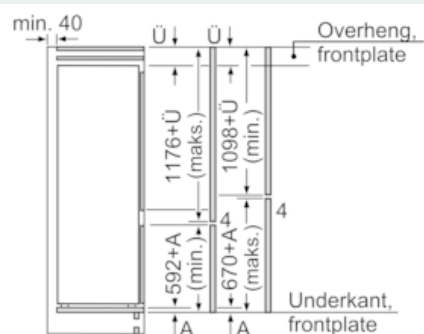

Teknisk informasjon

- Høyrehengslet dør, kan hengsles om

iQ300, Integrert kombiskap, 177.2 x
54.1 cm
KI87VVS30

Måltegninger

Angitte møbeldørmål gjelder for en dørfuge på 4 mm.

Mål i mm