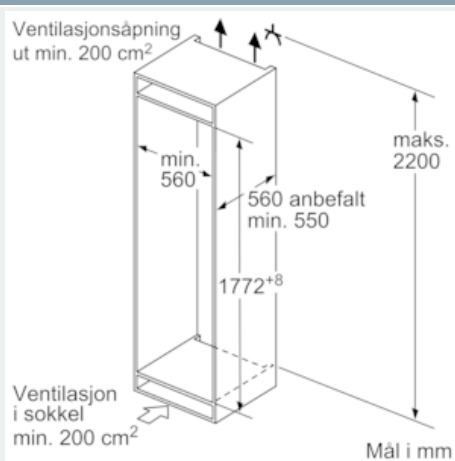

Design og komfort

- Elektronisk temperaturregulering med LED-display
- freshSense: intelligent sensorteknologi gir jevn temperatur
- Glideskinner
- Akustisk og optisk varslingsignal

Kjøledel

- Nytttevolum kjøel totalt: 209 l
- 1 freshBox
-
- 5 hyller av sikkerhetsglass, hvorav 4 er høydejusterbare
- LED-belysning i kjøledelen

Frysedel

- ****-fryser: 63 l
- superFrys med automatisk tilbakestilling: ekstra rask nedfrysing av matvarer
- Innfrysingskapasitet: 3 kg per døgn
- Lagringstid ved strømbrudd: 26 timer
- varioZone - flyttbare hyller av sikkerhetsglass for ekstra plass
- 2 transparente fryseskuffer, 1 bigBox

Teknisk informasjon

- Høyrehengslet dør, kan hengsles om

iQ300, Integrert kombiskap, 177.2 x
54.1 cm
KI87VVS30

Måltegninger

Angitte møbeldørmål gjelder for en dørfuge på 4 mm.

Mål i mm