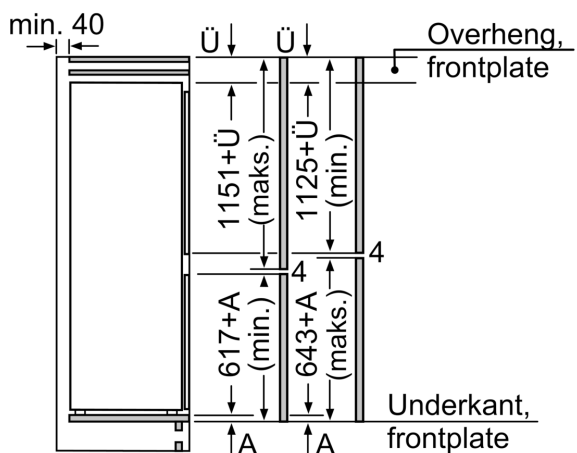

Ferskhetssystem

- 1 hyperFresh skuff med fuktighetsregulering: holder frukt og grønnsaker friskt lenger.

Frysedel

- lowFrost - rask og enkel avriming
- 2 transparente fryseskuffer, 1 bigBox

Dimensjoner

- Mål: H 177 x B 54 x D 55 cm
- Nisjemål(H x B x T): 177.5 cm x 56.0 cm x 55.0 cm

Teknisk informasjon

- Høyrehengslet dør, kan hengsles om

iQ300, Integriert kombiskap, 177.2 x 54.1 cm, flathengsel KI87VVFE1

Måltegninger

mål i mm

Maks. tillatt vekt på enhetsfrontene

Enhetsfronter som overstiger tillatt vekt, kan forårsake skader og føre til at hengslene ikke fungerer slik de skal

Δ Vekt

A: Høyde på apparatdør inklusive hengsler i mm

B: Udempet hengsel, enhetsfront i kg

C: Dempet hengsel, enhetsfront i kg

D: Mulig tilleggsbelastning i kg med sett for tung belastning

	A	B	C	D
1500-1750	22	22		
720-1400	19	19		
A1	15	19		B+5 / C+5
A2	15	19		

Måltegninger

Angitte møbeldørmål gjelder for en dørfuge på 4 mm.

Mål i mm

Mål i mm
Anbefalte spaltemål for flathengsel

F	R	X
16-19	0-3	2,5
20	0-1	3
	2-3	2,5
21	0-1	3
	2-3	2,5
22	0	4
	1	3,5
	2-3	3

Overhold de anbefalte spaltemålene i tabellen for å sikre at døren kan åpnes uten å skubbe borti skapet ved siden av. Dermed unngår du skader på kjøkkenskapet.