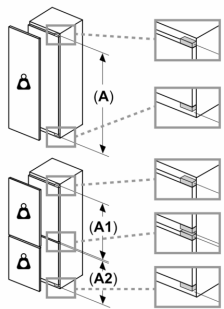

Ferskhetssystem

- 1 hyperFresh skuff med fuktighetsregulering: holder frukt og grønnsaker friskt lenger.

Frysedel

- lowFrost - rask og enkel avriming
- 2 transparente fryseskuffer, 1 bigBox

Dimensjoner

- Mål: H 177 x B 54 x D 55 cm
- Nisjemål(H x B x T): 177.5 cm x 56.0 cm x 55.0 cm

Teknisk informasjon

- Høyrehengslet dør, kan hengsles om

iQ300, Integriert kombiskap, 177.2 x 54.1 cm, flathengsel KI87VVFE1

Måltegninger

mål i mm

Maks. tillatt vekt på enhetsfrontene

Enhetsfronter som overstiger tillatt vekt, kan forårsake skader og føre til at hengslene ikke fungerer slik de skal

Δ Vekt

A: Høyde på apparatdør inklusive hengsler i mm

B: Udempet hengsel, enhetsfront i kg

C: Dempet hengsel, enhetsfront i kg

D: Mulig tilleggsbelastning i kg med sett for tung belastning

	A	B	C	D
1500-1750	22	22		
720-1400	19	19		
A1	15	19		B+5 / C+5
A2	15	19		