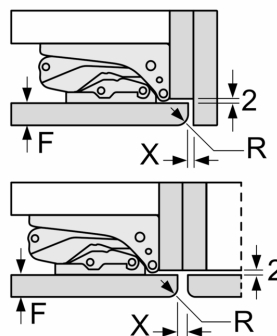

Teknisk informasjon

- Høyrehengslet dør, kan hengsles om

iQ300, Integriert kombiskap, 177.2 x 54.1 cm, flathengsel KI87VVFE1

Måltegninger

mål i mm

Maks. tillatt vekt på enhetsfrontene

Enhetsfronter som overstiger tillatt vekt, kan forårsake skader og føre til at hengslene ikke fungerer slik de skal

Δ Vekt

A: Høyde på apparatdør inklusive hengsler i mm

B: Udempet hengsel, enhetsfront i kg

C: Dempet hengsel, enhetsfront i kg

D: Mulig tilleggsbelastning i kg med sett for tung belastning

	A	B	C	D
1500-1750	22	22		
720-1400	19	19		
A1	15	19		B+5 / C+5
A2	15	19		

Måltegninger

Angitte møbeldørmål gjelder for en dørfuge på 4 mm.

Mål i mm

Mål i mm
Anbefalte spaltemål for flathengsel

F	R	X
16-19	0-3	2,5
20	0-1	3
	2-3	2,5
21	0-1	3
	2-3	2,5
22	0	4
	1	3,5
	2-3	3

Overhold de anbefalte spaltemålene i tabellen for å sikre at døren kan åpnes uten å skubbe borti skapet ved siden av. Dermed unngår du skader på kjøkkenskapet.