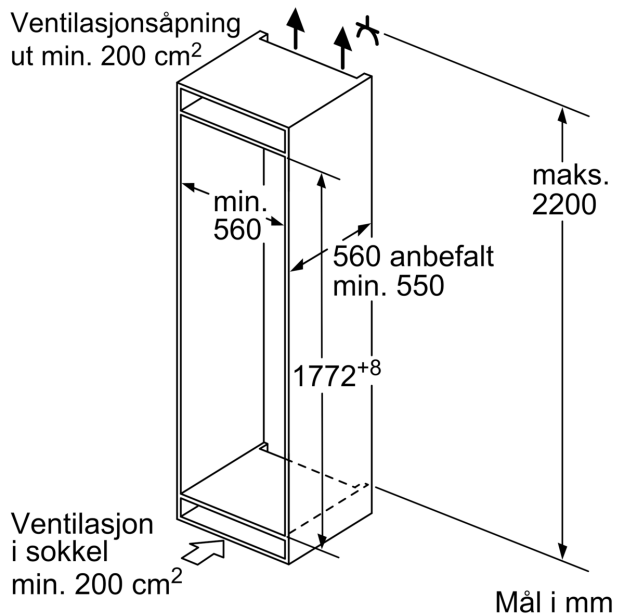

Ferskhetssystem

- 1 hyperFresh skuff med fuktighetsregulering: holder frukt og grønnsaker friskt lenger.

Frysedel

- lowFrost - rask og enkel avriming
- 2 transparente fryseskuffer, 1 bigBox

Dimensjoner

- Mål: H 177 x B 54 x D 55 cm
- Nisjemål(H x B x T): 177.5 cm x 56.0 cm x 55.0 cm

Teknisk informasjon

- Høyrehengslet dør, kan hengsles om

iQ300, Integriert kombiskap, 177.2 x 54.1 cm, flathengsel KI87VVFE1

Måltegninger

mål i mm

Maks. tillatt vekt på enhetsfrontene

Enhetsfronter som overstiger tillatt vekt, kan forårsake skader og føre til at hengslene ikke fungerer slik de skal

Δ Vekt

A: Høyde på apparatdør inklusive hengsler i mm

B: Udempet hengsel, enhetsfront i kg

C: Dempet hengsel, enhetsfront i kg

D: Mulig tilleggsbelastning i kg med sett for tung belastning

	A	B	C	D
1500-1750	22	22		
720-1400	19	19		
A1	15	19		B+5 / C+5
A2	15	19		

Måltegninger

Angitte møbeldørmål gjelder for en dørfuge på 4 mm.

Mål i mm

Mål i mm
Anbefalte spaltemål for flathengsel

F	R	X
16-19	0-3	2,5
20	0-1	3
	2-3	2,5
21	0-1	3
	2-3	2,5
22	0	4
	1	3,5
	2-3	3

Overhold de anbefalte spaltemålene i tabellen for å sikre at døren kan åpnes uten å skubbe borti skapet ved siden av. Dermed unngår du skader på kjøkkenskapet.