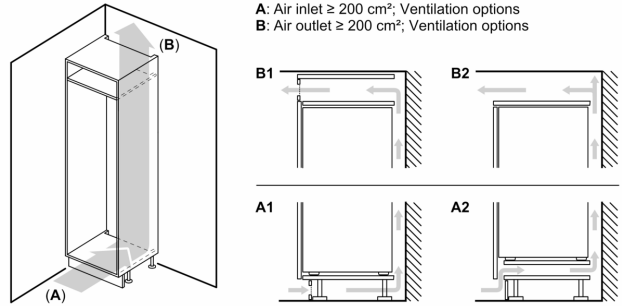

Ferskhetssystem

- 1 hyperFresh skuff med fuktighetsregulering: holder frukt og grønnsaker friskt lenger.

Frysedel

- lowFrost - rask og enkel avriming
- 2 transparente fryseskuffer, 1 bigBox

Dimensjoner

- Mål: H 177 x B 54 x D 55 cm
- Nisjemål(H x B x T): 177.5 cm x 56.0 cm x 55.0 cm

Teknisk informasjon

- Høyrehengslet dør, kan hengsles om

iQ300, Integriert kombiskap, 177.2 x 54.1 cm, flathengsel KI87VVFE1

Måltegninger

mål i mm

Maks. tillatt vekt på enhetsfrontene

Enhetsfronter som overstiger tillatt vekt, kan forårsake skader og føre til at hengslene ikke fungerer slik de skal

Δ Vekt

A: Høyde på apparatdør inklusive hengsler i mm

B: Udempet hengsel, enhetsfront i kg

C: Dempet hengsel, enhetsfront i kg

D: Mulig tilleggsbelastning i kg med sett for tung belastning

	A	B	C	D
1500-1750	22	22		
720-1400	19	19		
A1	15	19		B+5 / C+5
A2	15	19		

Måltegninger

Angitte møbeldørmål gjelder for en dørfuge på 4 mm.

Mål i mm

Mål i mm
Anbefalte spaltemål for flathengsel

F	R	X
16-19	0-3	2,5
20	0-1	3
	2-3	2,5
21	0-1	3
	2-3	2,5
22	0	4
	1	3,5
	2-3	3

Overhold de anbefalte spaltemålene i tabellen for å sikre at døren kan åpnes uten å skubbe borti skapet ved siden av. Dermed unngår du skader på kjøkkenskapet.