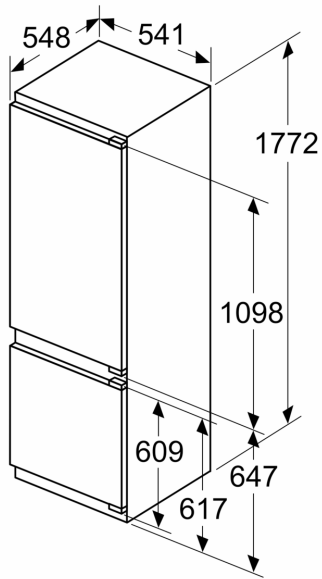

Ferskhetssystem

- 1 hyperFresh skuff med fuktighetsregulering: holder frukt og grønnsaker friskt lenger.

Frysedel

- lowFrost - rask og enkel avriming
- 2 transparente fryseskuffer, 1 bigBox

Dimensjoner

- Mål: H 177 x B 54 x D 55 cm
- Nisjemål(H x B x T): 177.5 cm x 56.0 cm x 55.0 cm

Teknisk informasjon

- Høyrehengslet dør, kan hengsles om

iQ300, Integriert kombiskap, 177.2 x 54.1 cm, flathengsel KI87VVFE1

Måltegninger

mål i mm

Maks. tillatt vekt på enhetsfrontene

Enhetsfronter som overstiger tillatt vekt, kan forårsake skader og føre til at hengslene ikke fungerer slik de skal

Δ Vekt

A: Høyde på apparatdør inklusive hengsler i mm

B: Udempet hengsel, enhetsfront i kg

C: Dempet hengsel, enhetsfront i kg

D: Mulig tilleggsbelastning i kg med sett for tung belastning

	A	B	C	D
1500-1750	22	22		
720-1400	19	19		
A1	15	19		B+5 / C+5
A2	15	19		

Måltegninger

Angitte møbeldørmål gjelder for en dørfuge på 4 mm.

Mål i mm

Mål i mm
Anbefalte spaltemål for flathengsel

F	R	X
16-19	0-3	2,5
20	0-1	3
	2-3	2,5
21	0-1	3
	2-3	2,5
22	0	4
	1	3,5
	2-3	3

Overhold de anbefalte spaltemålene i tabellen for å sikre at døren kan åpnes uten å skubbe borti skapet ved siden av. Dermed unngår du skader på kjøkkenskapet.