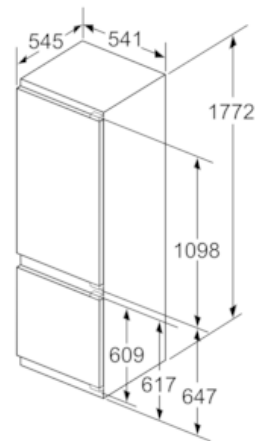

Teknisk informasjon

- Høyrehengslet dør, kan hengsles om

iQ300, Integrert kombiskap, 177.2 x 54.1 cm KI87VVF30

Måltegninger

Mål i mm

Anbefalte spaltemål for flathengsel

F	R	X
16-19	0-3	2,5
20	0-1	3
	2-3	2,5
21	0-1	3
	2-3	2,5
22	0	4
	1	3,5
	2-3	3

Overhold de anbefalte spaltemålene i tabellen for å sikre at døren kan åpnes uten å skubbe borti skapet ved siden av. Dermed unngår du skader på kjøkkenskapet.

Mål i mm

Angitte møbeldørmål gjelder for en dørfuge på 4 mm.

Mål i mm

Mål i mm