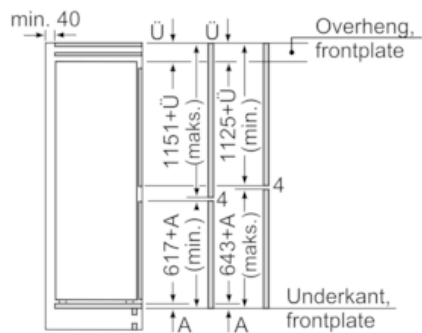

Teknisk informasjon

- Høyrehengslet dør, kan hengsles om

iQ300, Integrert kombiskap, 177.2 x 54.1 cm KI87VVF30

Måltegninger

Mål i mm

Anbefalte spaltemål for flathengsel

F	R	X
16-19	0-3	2,5
20	0-1	3
	2-3	2,5
21	0-1	3
	2-3	2,5
22	0	4
	1	3,5
	2-3	3

Overhold de anbefalte spaltemålene i tabellen for å sikre at døren kan åpnes uten å skubbe borti skapet ved siden av. Dermed unngår du skader på kjøkkenskapet.

Mål i mm

Angitte møbeldørmål gjelder for en dørfuge på 4 mm.

Mål i mm

Mål i mm