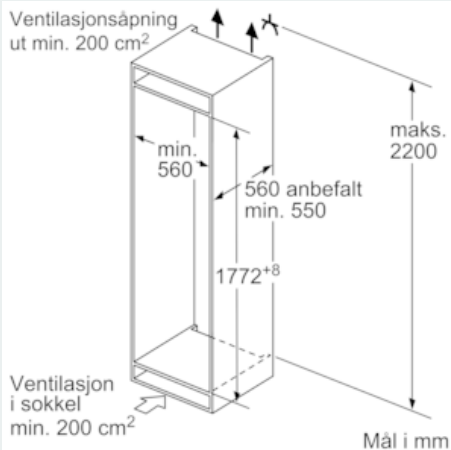

Design og komfort

- Elektronisk temperaturregulering med LED-display
- Flathengsler - Door on door
- Akustisk og optisk varslingsignal

Kjøledel

- Nyttvolum kjøøl totalt: 209 l
- 1 freshBox
-
- 5 hyller av sikkerhetsglass, hvorav 4 er høydejusterbare
- LED-belysning i kjøledelen

Teknisk informasjon

- Høyrehengslet dør, kan hengsles om

iQ300, Integrert kombiskap, 177.2 x 54.1 cm KI87VVF30

Måltegninger

Mål i mm

Anbefalte spaltemål for flathengsel

F	R	X
16-19	0-3	2,5
20	0-1	3
	2-3	2,5
21	0-1	3
	2-3	2,5
22	0	4
	1	3,5
	2-3	3

Overhold de anbefalte spaltemålene i tabellen for å sikre at døren kan åpnes uten å skubbe borti skapet ved siden av. Dermed unngår du skader på kjøkkenskapet.

Mål i mm

Angitte møbeldørmål gjelder for en dørfuge på 4 mm.

Mål i mm

Mål i mm