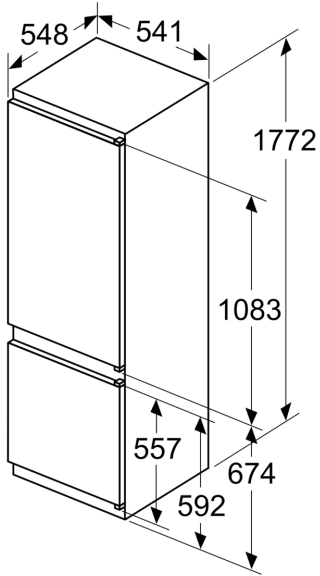

Kjøledel

- Netvolum kjøøl: 200 l
- 5 hyller av sikkerhetsglass, hvorav 4 er høydejusterbare
- 4 dørhyller

Ferskhetssystem

- 1 freshBox

Frysedel

- Net volum (frys):70 l
- Frysekapasitet (24t):
- 3.2 kg
- Oppbevaringstid ved strøbrudd : 12 t
- lowFrost - rask og enkel avriming
- 2 transparente fryseskuffer
- superFreeze for rask nedfrysning av matvarer

Dimensjoner

- Mål: H 177 x B 54 x D 55 cm
- Nisjemål(H x B x T): 177.5 cm x 56.0 cm x 55.0 cm

Teknisk informasjon

- Høyrehengslet dør, kan hengsles om
- Spenning: 220 - 240 V
- Klimaklasse: SN-ST
- Justerbare føtter foran, hjul bak
- Lengde av ledningen:230 cm

Tilbehør:

- 3 x Eggholder, 1 x Isterningsbrett

iQ100, Integreert kombiskap, 177.2 x 54.1 cm, Glidehengsel KI87VNSE0

Måltegninger

mål i mm

Angitte møbeldørmål gjelder for en dørfuge på 4 mm.

Mål i mm