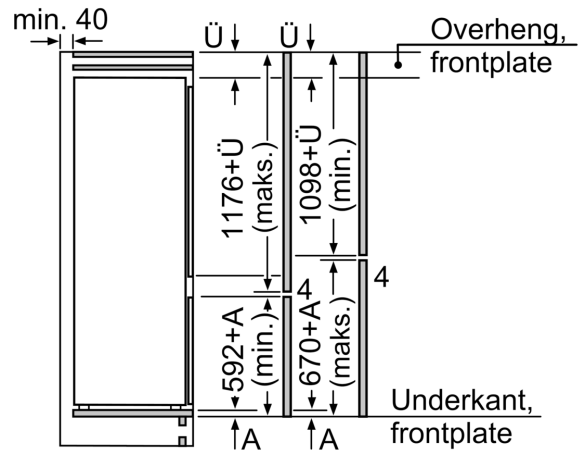

Dimensjoner

- Mål: H 177 x B 54 x D 55 cm
- Nisjemål(H x B x T): 177.5 cm x 56.0 cm x 55.0 cm

Teknisk informasjon

- Høyrehengslet dør, kan hengsles om
- Spenning: 220 - 240 V
- Klimaklasse: SN-ST
- Justerbare føtter foran, hjul bak
- Lengde av ledningen:230 cm

Tilbehør:

- 3 x Eggholder, 1 x Isterningsbrett

iQ100, Integreert kombiskap, 177.2 x 54.1 cm, Glidehengsel KI87VNSE0

Måltegninger

mål i mm

Angitte møbeldørmål gjelder for en dørfuge på 4 mm.

Mål i mm