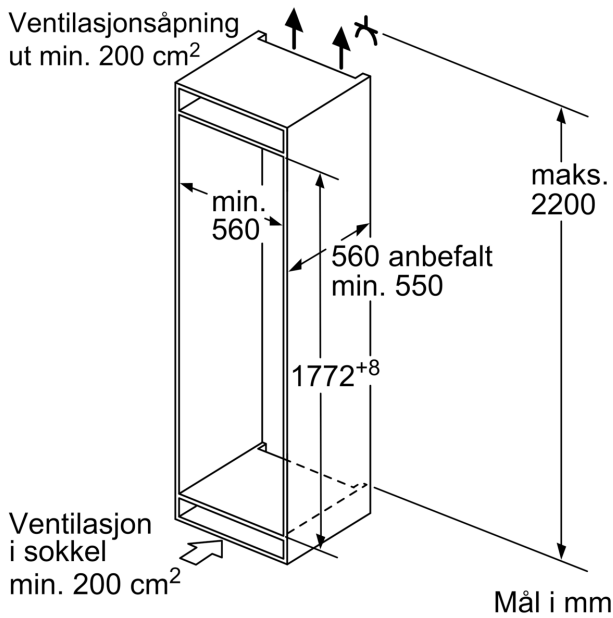

Beskrivelse

Teknisk data

Energieffektivitetsklasse:E
Gjennomsnittlig årlig energiforbruk i kilowattimer i året (kWh/a):
216 kWh/annum
Summen av volumet i fryserom: 70 l
Summen av volumet i kjølerom: 200 l
Luftbårne akustiske støyutslipp: 35 dB(A) re 1 pW
Klasse for luftbårne akustiske støyutslipp:B
Design:Innbygging
Dekorramme med plate:Ikke mulig
Høyde:1772 mm
Apparatets bredde: 541 mm
Dybde:548 mm
Nisjemål (H x B x D): 1775.0 x 560 x 550 mm
Vekt: 50.9 kg
Sikring: 10 A
Dørhengsling: Høyre, kan hengsles om
Spennning: 220-240 V
Frekvens: 50 Hz
Lengden på strømledningen: 230.0 cm
Antall kompressorer: 1
Antall uavhengige kjølesystemer: 1
Integrrert ventilator i kjøledelen: Nei
Kan hengsles om: Ja
Antall justerbare hyller i kjøleskapet: 4
Flaskehyller: Nei
Automatisk avfrostning:Nei
Type installasjon: l/t

Kjøledel

- Netvolum kjøøl: 200 l
- 5 hyller av sikkerhetsglass, hvorav 4 er høydejusterbare
- 4 dørhyller

Ferskhetssystem

- 1 freshBox

Frysedel

- Net volum (frys):70 l
- Frysekapasitet (24t):
- 3.2 kg
- Oppbevaringstid ved strøbrudd : 12 t
- lowFrost - rask og enkel avriming
- 2 transparente fryseskuffer
- superFreeze for rask nedfrysning av matvarer

Dimensjoner

- Mål: H 177 x B 54 x D 55 cm
- Nisjemål(H x B x T): 177.5 cm x 56.0 cm x 55.0 cm

Teknisk informasjon

- Høyrehengslet dør, kan hengsles om
- Spenning: 220 - 240 V
- Klimaklasse: SN-ST
- Justerbare føtter foran, hjul bak
- Lengde av ledningen:230 cm

Tilbehør:

- 3 x Eggholder, 1 x Isterningsbrett

iQ100, Integreert kombiskap, 177.2 x 54.1 cm, Glidehengsel KI87VNSE0

Måltegninger

mål i mm

Angitte møbeldørmål gjelder for en dørfuge på 4 mm.

Mål i mm