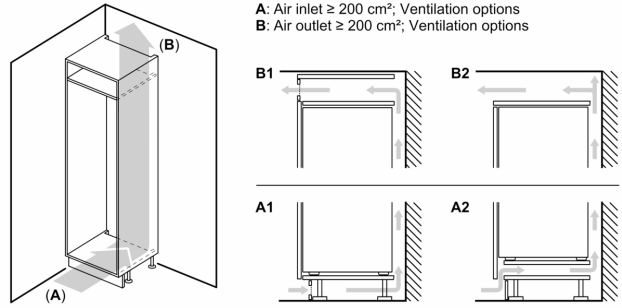

Kjøledel

- Netvolum kjøøl: 200 l
- 5 hyller av sikkerhetsglass, hvorav 4 er høydejusterbare
- 4 dørhyller

Ferskhetssystem

- 1 freshBox

Frysedel

- Net volum (frys):70 l
- Frysekapasitet (24t):
- 3.2 kg
- Oppbevaringstid ved strøbrudd : 12 t
- lowFrost - rask og enkel avriming
- 2 transparente fryseskuffer
- superFreeze for rask nedfrysning av matvarer

Dimensjoner

- Mål: H 177 x B 54 x D 55 cm
- Nisjemål(H x B x T): 177.5 cm x 56.0 cm x 55.0 cm

Teknisk informasjon

- Høyrehengslet dør, kan hengsles om
- Spenning: 220 - 240 V
- Klimaklasse: SN-ST
- Justerbare føtter foran, hjul bak
- Lengde av ledningen:230 cm

Tilbehør:

- 3 x Eggholder, 1 x Isterningsbrett

iQ100, Integreert kombiskap, 177.2 x 54.1 cm, Glidehengsel KI87VNSE0

Måltegninger

mål i mm

Angitte møbeldørmål gjelder for en dørfuge på 4 mm.

Mål i mm