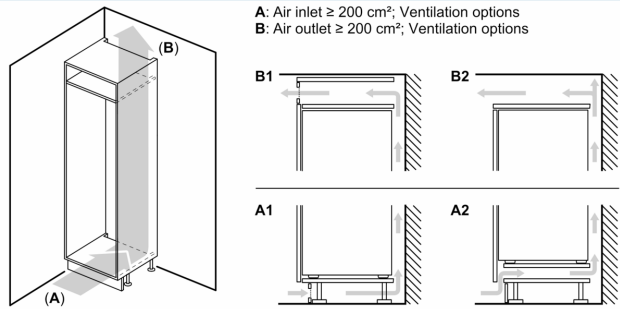

iQ500, Integreert kombiskap, 177.2 x 55.8 cm, soft close flathengsel KI87SSDE0

Måltegninger