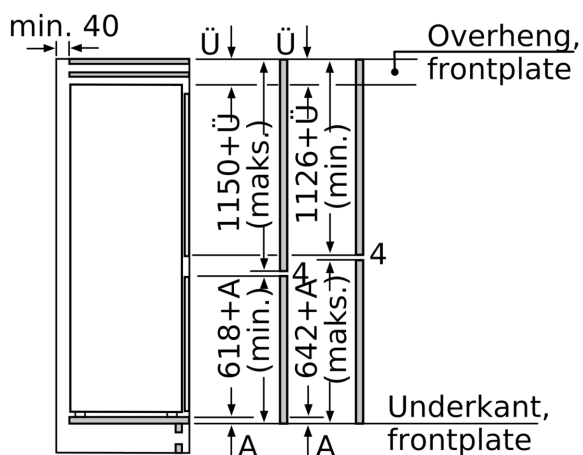

#### Dimensjoner

- Mål: H 177 x B 56 x D 55 cm
- Nisjemål(H x B x T): 177.5 cm x 56.0 cm x 55.0 cm

### Måltegninger

**Maks. tillatt vekt på enhetsfrontene**  
 Enhetsfronter som overstiger tillatt vekt, kan forårsake skader og føre til at hengslene ikke fungerer slik de skal

Δ Vekt  
 A: Høyde på apparatdør inklusive hengsler i mm  
 B: Udempet hengsel, enhetsfront i kg  
 C: Dempet hengsel, enhetsfront i kg  
 D: Mulig tilleggsbelastning i kg med sett for tung belastning

## Måltegninger

De angitte møbeldørmålene gjelder for en dørfuge på 4 mm.

Mål i mm

Mål i mm  
Anbefalte spaltemål for flathengsel

F	R	X
16-19	0-3	2,5
20	0-1	3
	2-3	2,5
21	0-1	3
	2-3	2,5
22	0	4
	1	3,5
	2-3	3