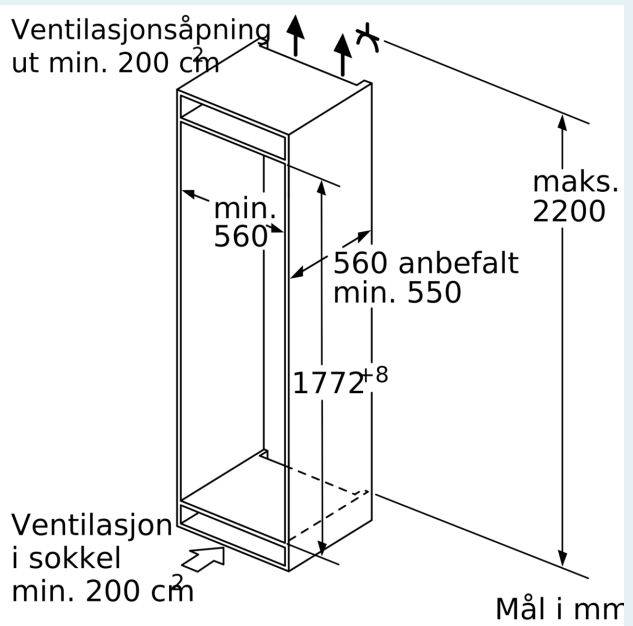

Maks. tillatt vekt på enhetsfrontene
Enhetsfronter som overstiger tillatt vekt, kan forårsake skader og føre til at hengslene ikke fungerer slik de skal

Δ Vekt
A: Høyde på apparatdør inklusive hengsler i mm
B: Udempet hengsel, enhetsfront i kg
C: Dempet hengsel, enhetsfront i kg
D: Mulig tilleggsbelastning i kg med sett for tung belastning

	A	B	C	D
1500-1750	22	22		
720-1400	19	19		
A1	15	19		B+5 / C+5
A2	15	19