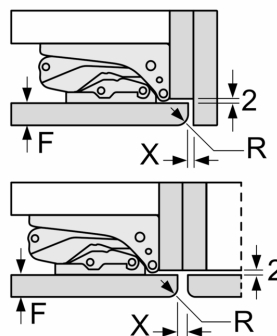

### Måltegninger

**Maks. tillatt vekt på enhetsfrontene**  
 Enhetsfronter som overstiger tillatt vekt, kan forårsake skader og føre til at hengslene ikke fungerer slik de skal

Δ Vekt  
 A: Høyde på apparatdør inklusive hengsler i mm  
 B: Udempet hengsel, enhetsfront i kg  
 C: Dempet hengsel, enhetsfront i kg  
 D: Mulig tilleggsbelastning i kg med sett for tung belastning

	A	B	C	D
1500-1750	22	22		
720-1400	19	19		
A1	15	19		B+5 / C+5
A2	15	19		

## Måltegninger

De angitte møbeldørmålene gjelder for en dørfuge på 4 mm.

Mål i mm

Mål i mm  
Anbefalte spaltemål for flathengsel

F	R	X
16-19	0-3	2,5
20	0-1	3
	2-3	2,5
21	0-1	3
	2-3	2,5
22	0	4
	1	3,5
	2-3	3