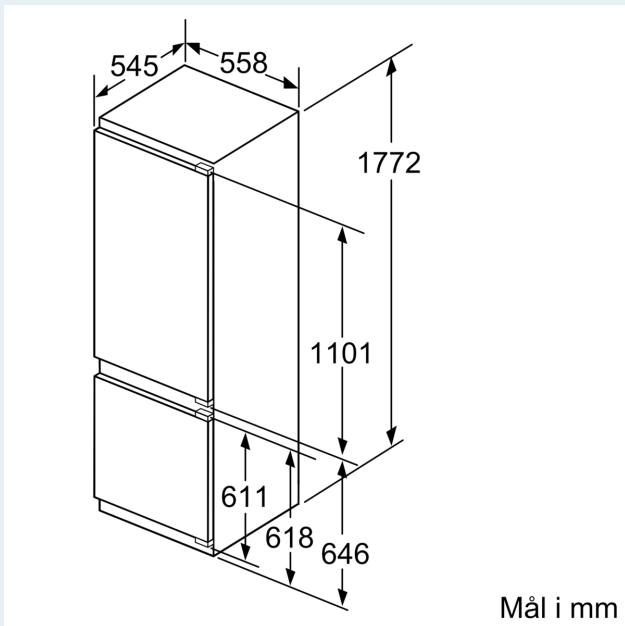

Maks. tillatt vekt på enhetsfrontene
Enhetsfronter som overstiger tillatt vekt, kan forårsake skader og føre til at hengslene ikke fungerer slik de skal

Δ Vekt
A: Høyde på apparatdør inklusive hengsler i mm
B: Udempet hengsel, enhetsfront i kg
C: Dempet hengsel, enhetsfront i kg
D: Mulig tilleggsbelastning i kg med sett for tung belastning

	A	B	C	D
1500-1750	22	22		
720-1400	19	19		
A1	15	19		B+5 / C+5
A2	15	19