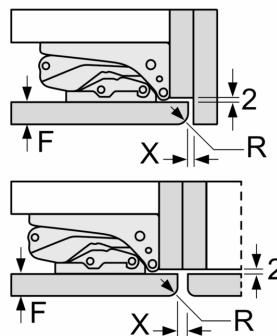

Maks. tillatt vekt på enhetsfrontene

Enhetsfronter som overstiger tillatt vekt, kan forårsake skader og føre til at hengslene ikke fungerer slik de skal

Δ Vekt
 A: Høyde på apparatdør inklusive hengsler i mm
 B: Udempet hengsel, enhetsfront i kg
 C: Dempet hengsel, enhetsfront i kg
 D: Mulig tilleggsbelastning i kg med sett for tung belastning

A	B	C	D
1500-1750	22	22	B+5 / C+5
720-1400	19	19	
A1	15	19	
A2	15	19	

De angitte møbeldørmålene gjelder for en dørfuge på 4 mm.

Mål i mm

Mål i mm
Anbefalte spaltemål for flathengsel

F	R	X
16-19	0-3	2,5
20	0-1	3
	2-3	2,5
21	0-1	3
	2-3	2,5
22	0	4
	1	3,5
	2-3	3

Overhold de anbefalte spaltemålene i tabellen for å sikre at døren kan åpnes uten å skubbe borti skapet ved siden av. Dermed unngår du skader på kjøkkenskapet.