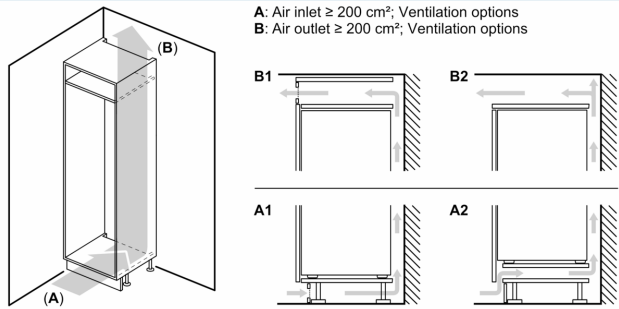

- 1 hyperFresh plus skuff med fuktighetsregulering: holder frukt og grønnsaker friskt og vitaminrikt opp til to ganger lenger.

Frysedel

- lowFrost - rask og enkel avriming
- varioZone - flyttbare hyller av sikkerhetsglass for ekstra plass
- 2 transparente fryseskuffer, 1 bigBox

Dimensjoner

- Mål: H 177 x B 56 x D 55 cm
- Nisjemål(H x B x T): 177.5 cm x 56.0 cm x 55.0 cm

Teknisk informasjon

- Høyrehengslet dør, kan hengsles om

iQ500, Integrrert kombiskap, 177.2 x 55.8 cm, soft close flathengsel KI87SADE0