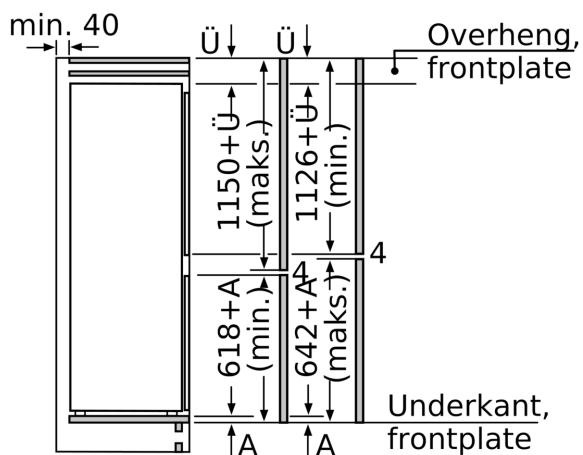

Dimensjoner

- Mål: H 177 x B 56 x D 55 cm
- Nisjemål(H x B x T): 177.5 cm x 56.0 cm x 55.0 cm

Teknisk informasjon

- Høyrehengslet dør, kan hengsles om

iQ500, Integrrert kombiskap, 177.2 x 55.8 cm, soft close flathengsel KI87SADE0

Maks. tillatt vekt på enhetsfrontene

Enhetsfronter som overstiger tillatt vekt, kan forårsake skader og føre til at hengslene ikke fungerer slik de skal

Δ Vekt
 A: Høyde på apparatdør inklusive hengsler i mm
 B: Udempet hengsel, enhetsfront i kg
 C: Dempet hengsel, enhetsfront i kg
 D: Mulig tilleggsbelastning i kg med sett for tung belastning

A	B	C	D
1500-1750	22	22	B+5 / C+5
720-1400	19	19	
A1	15	19	
A2	15	19	

De angitte møbeldørmålene gjelder for en dørfuge på 4 mm.

Mål i mm

Mål i mm
Anbefalte spaltemål for flathengsel

F	R	X
16-19	0-3	2,5
20	0-1	3
	2-3	2,5
21	0-1	3
	2-3	2,5
22	0	4
	1	3,5
	2-3	3