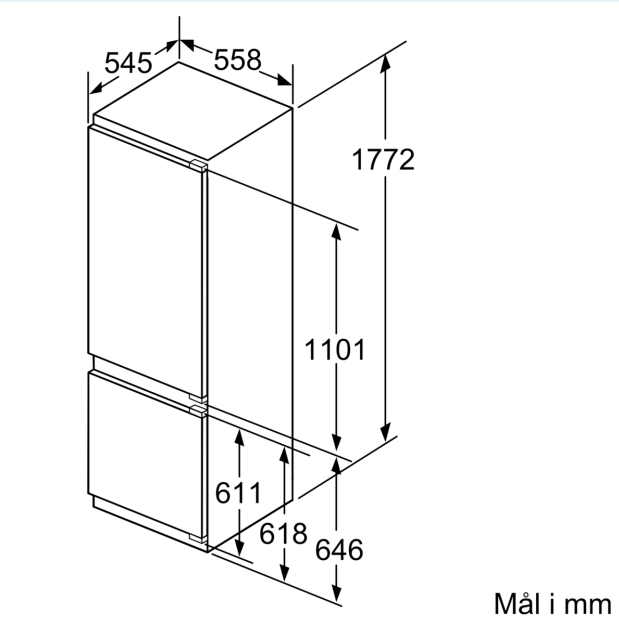

Dimensjoner

- Mål: H 177 x B 56 x D 55 cm
- Nisjemål(H x B x T): 177.5 cm x 56.0 cm x 55.0 cm

Teknisk informasjon

- Høyrehengslet dør, kan hengsles om

iQ500, Integrrert kombiskap, 177.2 x 55.8 cm, soft close flathengsel KI87SADE0

A	B	C	D
1500-1750	22	22	B+5 / C+5
720-1400	19	19	
A1	15	19	
A2	15	19	

De angitte møbeldørmålene gjelder for en dørfuge på 4 mm.

Mål i mm

Mål i mm
Anbefalte spaltemål for flathengsel

F	R	X
16-19	0-3	2,5
20	0-1	3
	2-3	2,5
21	0-1	3
	2-3	2,5
22	0	4
	1	3,5
	2-3	3