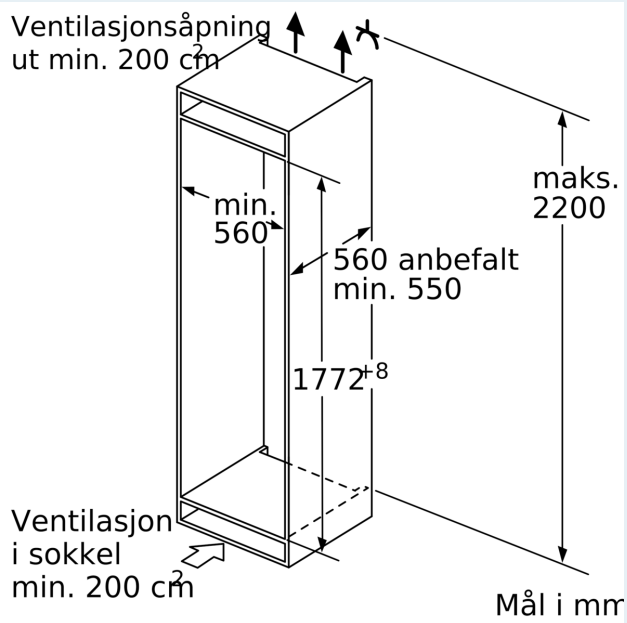

Dimensjoner

- Mål: H 177 x B 56 x D 55 cm
- Nisjemål(H x B x T): 177.5 cm x 56.0 cm x 55.0 cm

Teknisk informasjon

- Høyrehengslet dør, kan hengsles om

iQ500, Integrrert kombiskap, 177.2 x 55.8 cm, soft close flathengsel KI87SADE0

Maks. tillatt vekt på enhetsfrontene

Enhetsfronter som overstiger tillatt vekt, kan forårsake skader og føre til at hengslene ikke fungerer slik de skal

Δ Vekt
 A: Høyde på apparatdør inklusive hengsler i mm
 B: Udempet hengsel, enhetsfront i kg
 C: Dempet hengsel, enhetsfront i kg
 D: Mulig tilleggsbelastning i kg med sett for tung belastning

A	B	C	D
1500-1750	22	22	B+5 / C+5
720-1400	19	19	
A1	15	19	
A2	15	19	

De angitte møbeldørmålene gjelder for en dørfuge på 4 mm.

Mål i mm

Mål i mm
Anbefalte spaltemål for flathengsel

F	R	X
16-19	0-3	2,5
20	0-1	3
	2-3	2,5
21	0-1	3
	2-3	2,5
22	0	4
	1	3,5
	2-3	3