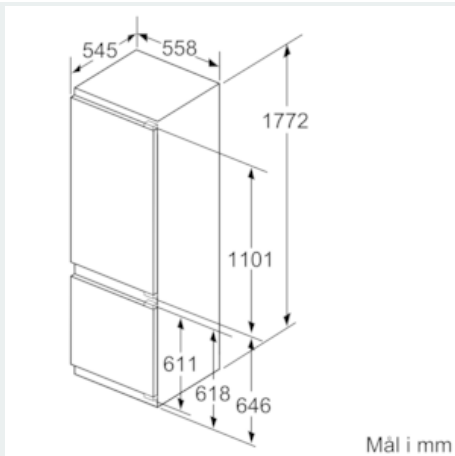

Teknisk informasjon

- Høyrehengslet dør, kan hengsles om

**iQ500, Integrert kombiskap, 177.2 x 55.8 cm
KI87SAD30**

Måltegninger

De angitte møbeldørmålene gjelder for en dørfuge på 4 mm.

Mål i mm

Mål i mm

Anbefalte spaltemål for flathengsel