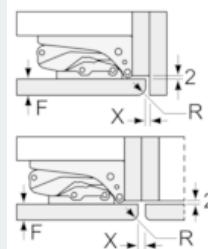

Teknisk informasjon

- Høyrehengslet dør, kan hengsles om

**iQ500, Integrert kombiskap, 177.2 x 55.8 cm
KI87SAD30**

Måltegninger

De angitte møbeldørmålene gjelder for en dørfuge på 4 mm.

Mål i mm

Mål i mm

Anbefalte spaltemål for flathengsel

F	R	X
16-19	0-3	2,5
20	0-1	3
	2-3	2,5
21	0-1	3
	2-3	2,5
22	0	4
	1	3,5
	2-3	3

Overhold de anbefalte spaltemålene i tabellen for å sikre at døren kan åpnes uten å skubbe borti skapet ved siden av. Dermed unngår du skader på kjøkkenskapet.