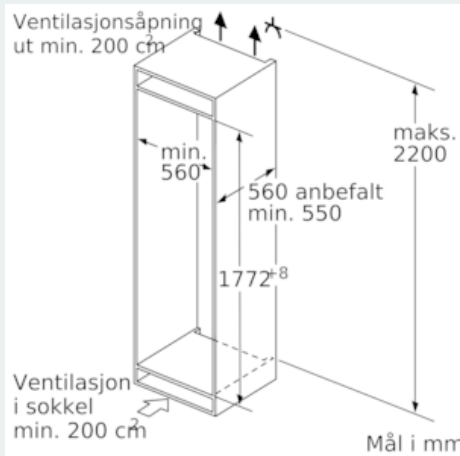

Kjøledel

- Nytttevolum kjøll totalt: 209 l
- freshSense: intelligent sensorteknologi gir jevn temperatur
- 5 hyller av sikkerhetsglass, hvorav 4 er justerbare
- VarioShelf - justerbare hyller for optimal utnyttelse av plass
- easyAccess shelf - enkel tilgang og bra oversikt
- 1 hyperFresh plus skuff med fuktighetsregulering: holder frukt og grønnsaker friskt og vitaminrikt opp til to ganger lenger.
-
- superKjøll med automatisk tilbakestilling: ekstra rask nedkjøling av matvarer
- LED-belysning i kjøledelen

Frysedel

- ****-fryser: 61 l
- superFrys med automatisk tilbakestilling: ekstra rask nedfrysing av matvarer
- Innfrysingskapasitet: 7 kg per døgn
- Lagringstid ved strømbrudd: 26 timer
- 2 transparente fryseskuffer, 1 bigBox
- varioZone - flyttbare hyller av sikkerhetsglass for ekstra plass

Teknisk informasjon

- Høyrehengslet dør, kan hengsles om

**iQ500, Integrert kombiskap, 177.2 x 55.8 cm
KI87SAD30**

Måltegninger

De angitte møbeldørmålene gjelder for en dørfuge på 4 mm.

Mål i mm

Mål i mm

Anbefalte spaltemål for flathengsel

F	R	X
16-19	0-3	2,5
20	0-1	3
	2-3	2,5
21	0-1	3
	2-3	2,5
22	0	4
	1	3,5
	2-3	3

Overhold de anbefalte spaltemålene i tabellen for å sikre at døren kan åpnes uten å skubbe borti skapet ved siden av. Dermed unngår du skader på kjøkkenskapet.