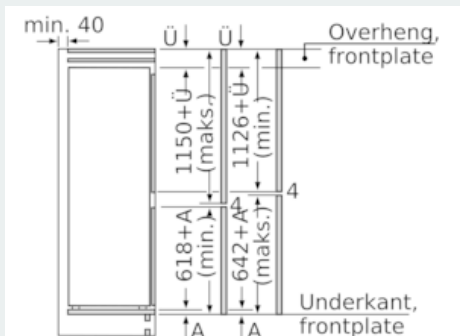

Teknisk informasjon

- Høyrehengslet dør, kan hengsles om

**iQ500, Integrert kombiskap, 177.2 x 55.8 cm
KI87SAD30**

Måltegninger

De angitte møbeldørmålene gjelder for en dørfuge på 4 mm.

Mål i mm

Mål i mm

Anbefalte spaltemål for flathengsel