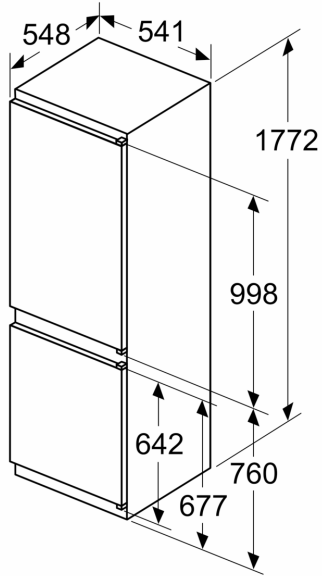

Frysedel

- 3 transparente fryseskuffer, 1 bigBox

Dimensjoner

- Mål: H 177 x B 54 x D 55 cm
- Nisjemål(H x B x T): 177.5 cm x 56.0 cm x 55.0 cm

Teknisk informasjon

- Høyrehengslet dør, kan hengsles om

iQ300, Integret kombiskap, 177.2 x 54.1 cm, Glidehengsel
KI86VVSE0

Måltegninger

mål i mm

Angitte møbeldørmål gjelder for en dørfuge på 4 mm.

Mål i mm

Mål i mm