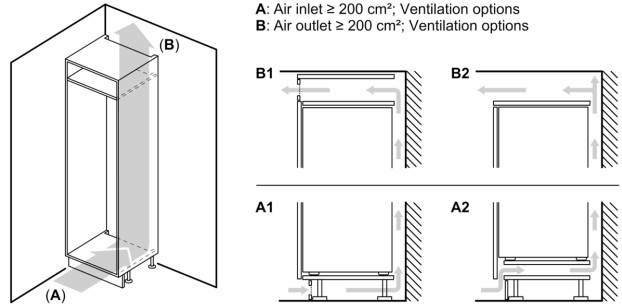

Kjøledel

- 4 hyller av sikkerhetsglass, hvorav 3 er justerbare
- 3 dørhyller
- Forkrommet flaskestativ

Ferskhetssystem

- 1 hyperFresh skuff med fuktighetsregulering: holder frukt og grønnsaker friskt lenger.

Frysedel

- 3 transparente fryseskuffer, 1 bigBox

Dimensjoner

- Mål: H 177 x B 54 x D 55 cm
- Nisjemål(H x B x T): 177.5 cm x 56.0 cm x 55.0 cm

Teknisk informasjon

- Høyrehengslet dør, kan hengsles om

iQ300, Integret kombiskap, 177.2 x 54.1 cm, Glidehengsel
KI86VVSE0

Måltegninger

mål i mm

Angitte møbeldørmål gjelder for en dørfuge på 4 mm.

Mål i mm

Mål i mm