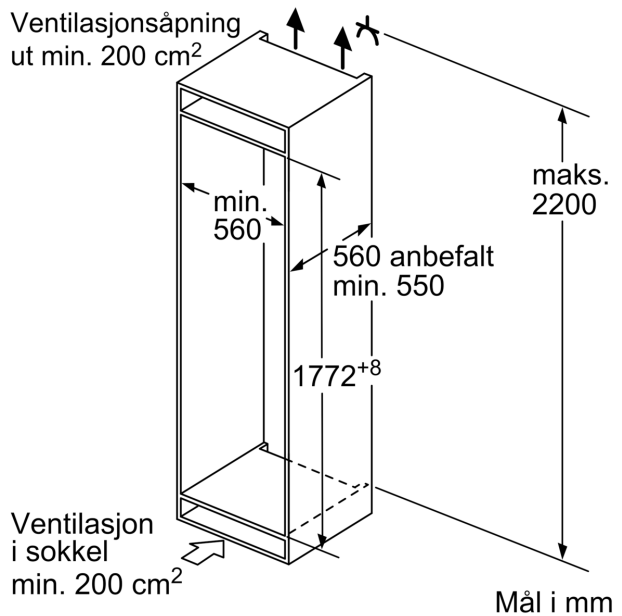

Frysedel

- 3 transparente fryseskuffer, 1 bigBox

Dimensjoner

- Mål: H 177 x B 54 x D 55 cm
- Nisjemål(H x B x T): 177.5 cm x 56.0 cm x 55.0 cm

Teknisk informasjon

- Høyrehengslet dør, kan hengsles om

iQ300, Integret kombiskap, 177.2 x 54.1 cm, Glidehengsel
KI86VVSE0

Måltegninger

mål i mm

Angitte møbeldørmål gjelder for en dørfuge på 4 mm.

Mål i mm

Mål i mm