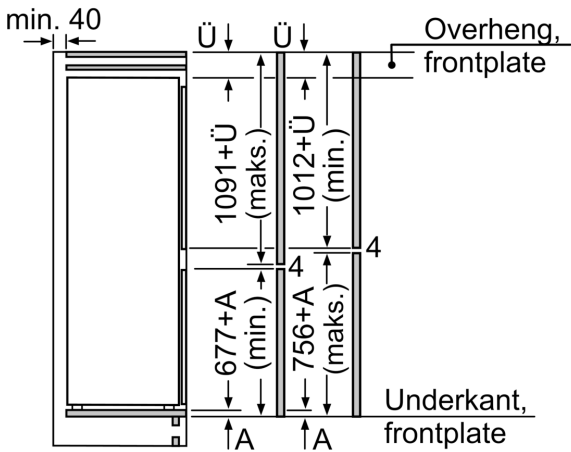

Frysedel

- 3 transparente fryseskuffer, 1 bigBox

Dimensjoner

- Mål: H 177 x B 54 x D 55 cm
- Nisjemål(H x B x T): 177.5 cm x 56.0 cm x 55.0 cm

Teknisk informasjon

- Høyrehengslet dør, kan hengsles om

iQ300, Integret kombiskap, 177.2 x 54.1 cm, Glidehengsel
KI86VVSE0

Måltegninger

mål i mm

Angitte møbeldørmål gjelder for en dørfuge på 4 mm.

Mål i mm

Mål i mm