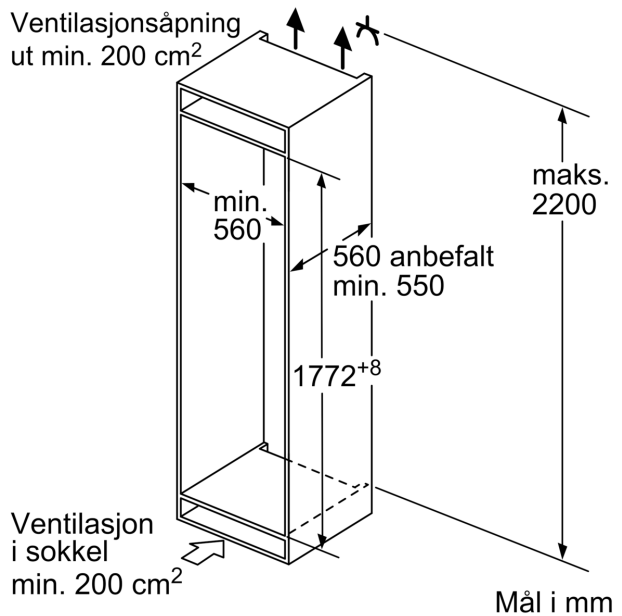

Dimensjoner

- Mål: H 177 x B 54 x D 55 cm
- Nisjemål(H x B x T): 177.5 cm x 56.0 cm x 55.0 cm

Teknisk informasjon

- Høyrehengslet dør, kan hengsles om
- Spenning: 220 - 240 V
- Klimaklasse: SN-ST
- Lengde av ledningen:230 cm

Tilbehør:

- 3 x Eggholder, 1 x Isterningsbrett

iQ100, Integret kombiskap, 177.2 x 54.1 cm, Glidehengsel
KI86VNSE0

Måltegninger

mål i mm

Angitte møbeldørmål gjelder for en dørfuge på 4 mm.

Mål i mm

Mål i mm