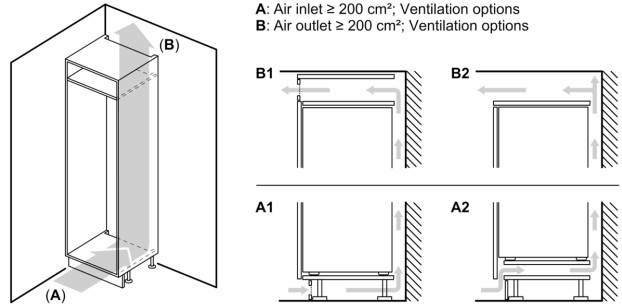

Dimensjoner

- Mål: H 177 x B 54 x D 55 cm
- Nisjemål(H x B x T): 177.5 cm x 56.0 cm x 55.0 cm

Teknisk informasjon

- Høyrehengslet dør, kan hengsles om
- Spenning: 220 - 240 V
- Klimaklasse: SN-ST
- Lengde av ledningen:230 cm

Tilbehør:

- 3 x Eggholder, 1 x Isterningsbrett

iQ100, Integret kombiskap, 177.2 x 54.1 cm, Glidehengsel
KI86VNSE0

Måltegninger

mål i mm

Angitte møbeldørmål gjelder for en dørfuge på 4 mm.

Mål i mm

Mål i mm