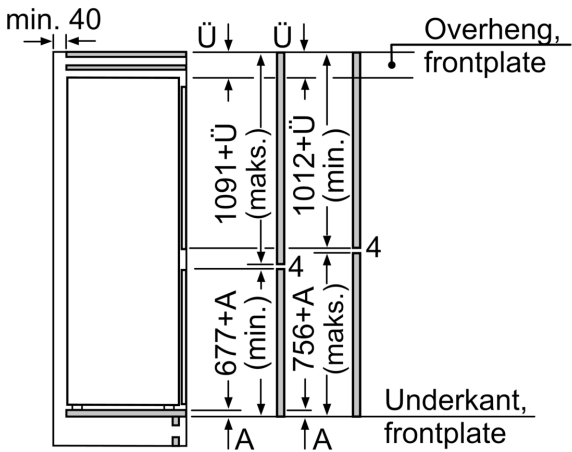

Dimensjoner

- Mål: H 177 x B 54 x D 55 cm
- Nisjemål(H x B x T): 177.5 cm x 56.0 cm x 55.0 cm

Teknisk informasjon

- Høyrehengslet dør, kan hengsles om
- Spenning: 220 - 240 V
- Klimaklasse: SN-ST
- Lengde av ledningen:230 cm

Tilbehør:

- 3 x Eggholder, 1 x Isterningsbrett

iQ100, Integret kombiskap, 177.2 x 54.1 cm, Glidehengsel
KI86VNSE0

Måltegninger

mål i mm

Angitte møbeldørmål gjelder for en dørfuge på 4 mm.

Mål i mm

Mål i mm