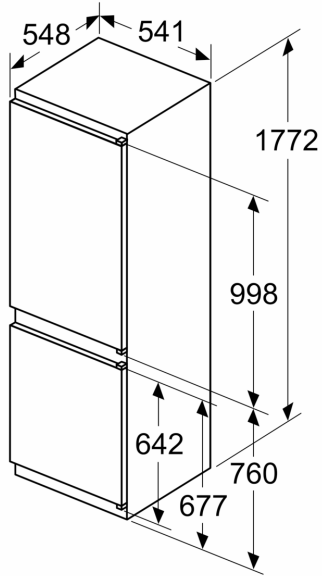

Dimensjoner

- Mål: H 177 x B 54 x D 55 cm
- Nisjemål(H x B x T): 177.5 cm x 56.0 cm x 55.0 cm

Teknisk informasjon

- Høyrehengslet dør, kan hengsles om
- Spenning: 220 - 240 V
- Klimaklasse: SN-ST
- Lengde av ledningen:230 cm

Tilbehør:

- 3 x Eggholder, 1 x Isterningsbrett

iQ100, Integret kombiskap, 177.2 x 54.1 cm, Glidehengsel
KI86VNSE0

Måltegninger

mål i mm

Angitte møbeldørmål gjelder for en dørfuge på 4 mm.

Mål i mm

Mål i mm