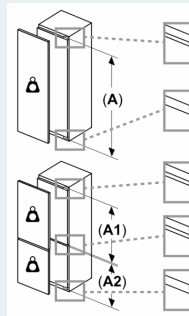

Kjøledel

- Netvolum kjøøl: 183 l
- 4 hyller av sikkerhetsglass, hvorav 3 er justerbare
- 4 hyller av sikkerhetsglass, hvorav 3 er høydejusterbare
- 3 dørhyller

Ferskhetssystem

- 1 freshBox

Frysedel

- Net volum (frys):84 l
- Frysekapasitet (24t):
- 4.2 kg
- Oppbevaringstid ved strømbrudd : 9 t
- lowFrost - rask og enkel avriming
- 3 transparente fryseskuffer
- superFreeze for rask nedfrysning av matvarer

Dimensjoner

- Mål: H 177 x B 54 x D 55 cm
- Nisjemål(H x B x T): 177.5 cm x 56.0 cm x 55.0 cm

Teknisk informasjon

- Høyrehengslet dør, kan hengsles om
- Spenning: 220 - 240 V
- Klimaklasse: SN-ST
- Justerbare føtter foran, hjul bak
- Lengde av ledningen:230 cm

Tilbehør:

- 3 x Eggholder, 1 x Isterningsbrett

iQ100, Integreert kombiskap, 177.2 x 54.1 cm, flathengsel
KI86VNFE0

Måltegninger

mål i mm

Ventilasjonsåpning
ut min. 200 cm²

Ventilasjonsåpning
i sokkel
min. 200 cm²