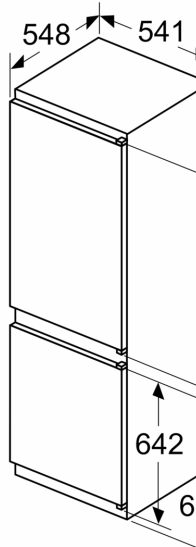

Kjøledel

- Netvolum kjøøl: 183 l
- 4 hyller av sikkerhetsglass, hvorav 3 er høydejusterbare
- 3 dørhyller

Ferskhetssystem

- 1 freshBox

Frysedel

- Net volum (frys):84 l
- Frysekapasitet (24t):
- 4.2 kg
- Oppbevaringstid ved strøbrudd : 9 t
- lowFrost - rask og enkel avriming
- 3 transparente fryseskuffer
- superFreeze for rask nedfrysning av matvarer

Dimensjoner

- Mål: H 177 x B 54 x D 55 cm
- Nisjemål(H x B x T): 177.5 cm x 56.0 cm x 55.0 cm

Teknisk informasjon

- Høyrehengslet dør, kan hengsles om
- Spenning: 220 - 240 V
- Klimaklasse: SN-ST
- Justerbare føtter foran, hjul bak
- Lengde av ledningen:230 cm

Tilbehør:

- 3 x Eggholder, 1 x Isterningsbrett

iQ100, Integret kombiskap, 177.2 x 54.1 cm, Glidehengsel
KI86V5SE1

Måltegninger

mål i mm

A: Air
B: Air
B1
A1

Angitte møbeldørmål med en dørfuge på 4 mm.

Ventilasjonsåpning ut min. 200 cm²