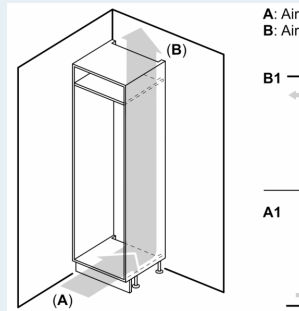

Kjøledel

- Netvolum kjøøl: 183 l
- 4 hyller av sikkerhetsglass, hvorav 3 er høydejusterbare
- 3 dørhyller

Ferskhetssystem

- 1 freshBox

Frysedel

- Net volum (frys):84 l
- Frysekapasitet (24t):
- 4.2 kg
- Oppbevaringstid ved strøbrudd : 9 t
- lowFrost - rask og enkel avriming
- 3 transparente fryseskuffer
- superFreeze for rask nedfrysning av matvarer

Dimensjoner

- Mål: H 177 x B 54 x D 55 cm
- Nisjemål(H x B x T): 177.5 cm x 56.0 cm x 55.0 cm

Teknisk informasjon

- Høyrehengslet dør, kan hengsles om
- Spenning: 220 - 240 V
- Klimaklasse: SN-ST
- Justerbare føtter foran, hjul bak
- Lengde av ledningen:230 cm

Tilbehør:

- 3 x Eggholder, 1 x Isterningsbrett

iQ100, Integret kombiskap, 177.2 x 54.1 cm, Glidehengsel
KI86V5SE1

Måltegninger

mål i mm

A: Air
B: Air
B1
A1

Angitte møbeldørmål med en dørfuge på 4 mm.

Ventilasjonsåpning ut min. 200 cm²