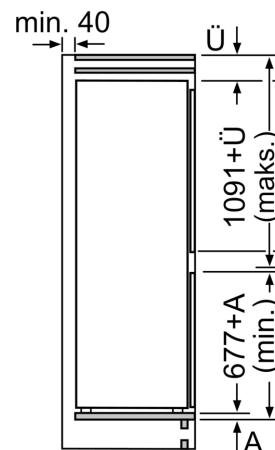

Dimensjoner

- Mål: H 177 x B 54 x D 55 cm
- Nisjemål(H x B x T): 177.5 cm x 56.0 cm x 55.0 cm

Teknisk informasjon

- Høyrehengslet dør, kan hengsles om
- Spenning: 220 - 240 V
- Klimaklasse: SN-ST
- Justerbare føtter foran, hjul bak
- Lengde av ledningen:230 cm

Tilbehør:

- 3 x Eggholder, 1 x Isterningsbrett

iQ100, Integret kombiskap, 177.2 x 54.1 cm, Glidehengsel
KI86V5SE1

Måltegninger

mål i mm

A: Air
B: Air
B1
A1

Angitte møbeldørmål med en dørfuge på 4 mm.

Ventilasjonsåpning ut min. 200 cm²