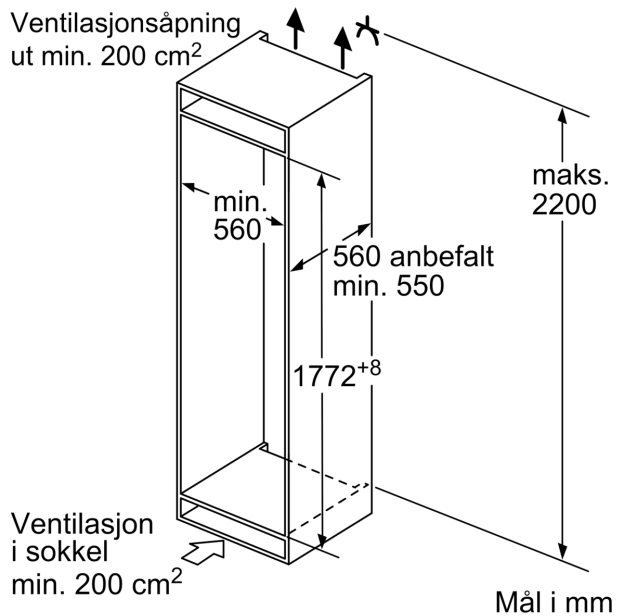

Kjøledel

- Netvolum kjøøl: 183 l
- 4 hyller av sikkerhetsglass, hvorav 3 er høydejusterbare
- 3 dørhyller

Ferskhetssystem

- 1 freshBox

Frysedel

- Net volum (frys):84 l
- Frysekapasitet (24t):
- 4.2 kg
- Oppbevaringstid ved strøbrudd : 9 t
- lowFrost - rask og enkel avriming
- 3 transparente fryseskuffer
- superFreeze for rask nedfrysning av matvarer

Dimensjoner

- Mål: H 177 x B 54 x D 55 cm
- Nisjemål(H x B x T): 177.5 cm x 56.0 cm x 55.0 cm

Teknisk informasjon

- Høyrehengslet dør, kan hengsles om
- Spenning: 220 - 240 V
- Klimaklasse: SN-ST
- Justerbare føtter foran, hjul bak
- Lengde av ledningen:230 cm

Tilbehør:

- 3 x Eggholder, 1 x Isterningsbrett

iQ100, Integrrert kombiskap, 177.2 x 54.1 cm, Glidehengsel KI86V5SE0

Måltegninger

mål i mm

Angitte møbeldørmål gjelder for en dørfuge på 4 mm.

Mål i mm

Mål i mm