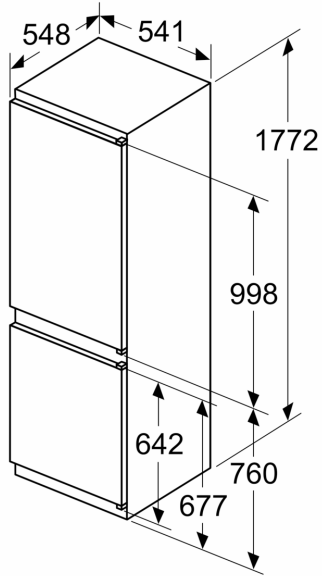

Kjøledel

- Netvolum kjøøl: 183 l
- 4 hyller av sikkerhetsglass, hvorav 3 er høydejusterbare
- 3 dørhyller

Ferskhetssystem

- 1 freshBox

Frysedel

- Net volum (frys):84 l
- Frysekapasitet (24t):
- 4.2 kg
- Oppbevaringstid ved strøbrudd : 9 t
- lowFrost - rask og enkel avriming
- 3 transparente fryseskuffer
- superFreeze for rask nedfrysning av matvarer

Dimensjoner

- Mål: H 177 x B 54 x D 55 cm
- Nisjemål(H x B x T): 177.5 cm x 56.0 cm x 55.0 cm

Teknisk informasjon

- Høyrehengslet dør, kan hengsles om
- Spenning: 220 - 240 V
- Klimaklasse: SN-ST
- Justerbare føtter foran, hjul bak
- Lengde av ledningen:230 cm

Tilbehør:

- 3 x Eggholder, 1 x Isterningsbrett

iQ100, Integrrert kombiskap, 177.2 x 54.1 cm, Glidehengsel KI86V5SE0

Måltegninger

mål i mm

Angitte møbeldørmål gjelder for en dørfuge på 4 mm.

Mål i mm

Mål i mm