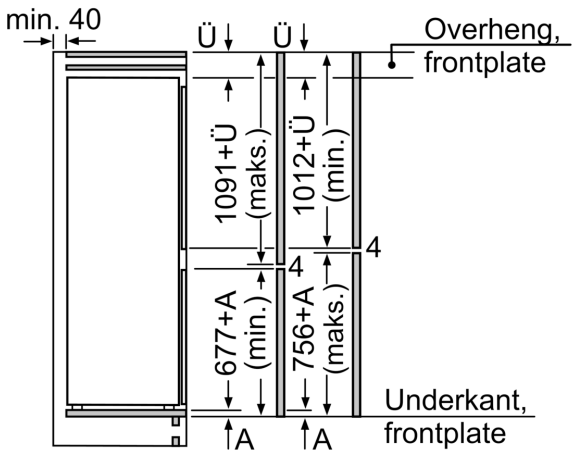

Dimensjoner

- Mål: H 177 x B 54 x D 55 cm
- Nisjemål(H x B x T): 177.5 cm x 56.0 cm x 55.0 cm

Teknisk informasjon

- Høyrehengslet dør, kan hengsles om
- Spenning: 220 - 240 V
- Klimaklasse: SN-ST
- Justerbare føtter foran, hjul bak
- Lengde av ledningen:230 cm

Tilbehør:

- 3 x Eggholder, 1 x Isterningsbrett

iQ100, Integrrert kombiskap, 177.2 x 54.1 cm, Glidehengsel KI86V5SE0

Måltegninger

mål i mm

Angitte møbeldørmål gjelder for en dørfuge på 4 mm.

Mål i mm

Mål i mm