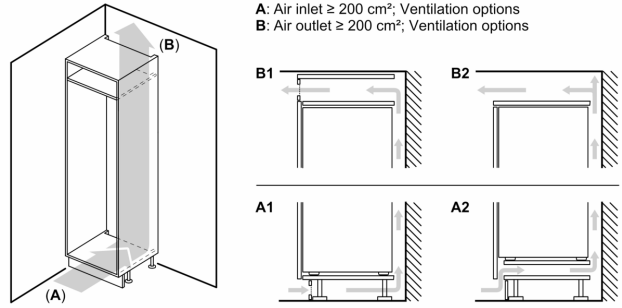

Dimensjoner

- Mål: H 177 x B 54 x D 55 cm
- Nisjemål(H x B x T): 177.5 cm x 56.0 cm x 55.0 cm

Teknisk informasjon

- Høyrehengslet dør, kan hengsles om
- Spenning: 220 - 240 V
- Klimaklasse: SN-ST
- Justerbare føtter foran, hjul bak
- Lengde av ledningen:230 cm

Tilbehør:

- 3 x Eggholder, 1 x Isterningsbrett

iQ100, Integrrert kombiskap, 177.2 x 54.1 cm, Glidehengsel KI86V5SE0

Måltegninger

mål i mm

Angitte møbeldørmål gjelder for en dørfuge på 4 mm.

Mål i mm

Mål i mm