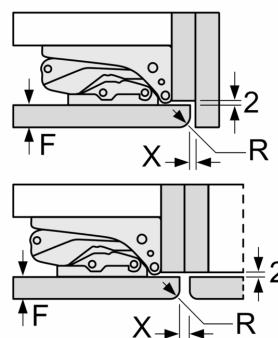

#### Dimensjoner

- Mål: H 177 x B 56 x D 55 cm
- Nisjemål(H x B x T): 177.5 cm x 56.0 cm x 55.0 cm

#### Teknisk informasjon

- Høyrehengslet dør, kan hengsles om
- Integrert, Flathengsel

iQ500, Integrrert kombiskap, 177.2  
x 55.8 cm, flathengsel  
KI86SAFE0

Måltegninger

**Maks. tillatt vekt på enhetsfrontene**  
Enhetsfronter som overstiger tillatt vekt, kan forårsake skader og føre til at hengslene ikke fungerer slik de skal

Δ Vekt  
A: Høyde på apparatdør inklusive hengsler i mm  
B: Udempet hengsel, enhetsfront i kg  
C: Dempet hengsel, enhetsfront i kg  
D: Mulig tilleggsbelastning i kg med sett for tung belastning

A	B	C	D
1500-1750	22	22	B+5 / C+5
720-1400	19	19	
A1	15	19	
A2	15	19	

## Måltegninger

Angitte møbeldørmål gjelder for en dørfuge på 4 mm.

Mål i mm

Mål i mm  
Anbefalte spaltemål for flathengsel

F	R	X
16-19	0-3	2,5
20	0-1	3
	2-3	2,5
21	0-1	3
	2-3	2,5
22	0	4
	1	3,5
	2-3	3

Overhold de anbefalte spaltemålene i tabellen for å sikre at døren kan åpnes uten å skubbe borti skapet ved siden av. Dermed unngår du skader på kjøkkenskapet.