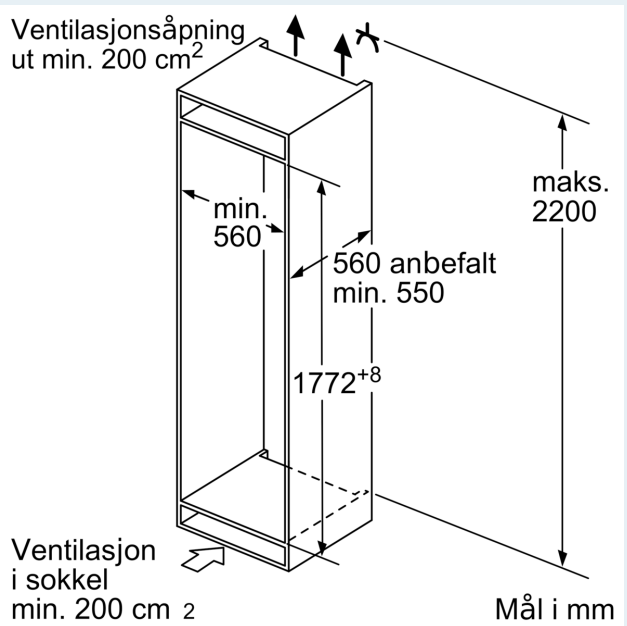

#### Dimensjoner

- Mål: H 177 x B 56 x D 55 cm
- Nisjemål(H x B x T): 177.5 cm x 56.0 cm x 55.0 cm

#### Teknisk informasjon

- Høyrehengslet dør, kan hengsles om
- Integrert, Flathengsel

iQ500, Integrrert kombiskap, 177.2  
x 55.8 cm, flathengsel  
KI86SAFE0

Måltegninger

**Maks. tillatt vekt på enhetsfrontene**  
Enhetsfronter som overstiger tillatt vekt, kan forårsake skader og føre til at hengslene ikke fungerer slik de skal

Δ Vekt  
A: Høyde på apparatdør inklusive hengsler i mm  
B: Udempet hengsel, enhetsfront i kg  
C: Dempet hengsel, enhetsfront i kg  
D: Mulig tilleggsbelastning i kg med sett for tung belastning

A	B	C	D
1500-1750	22	22	B+5 / C+5
720-1400	19	19	
A1	15	19	
A2	15	19	

## Måltegninger

Angitte møbeldørmål gjelder for en dørfuge på 4 mm.

Mål i mm

Mål i mm  
Anbefalte spaltemål for flathengsel

F	R	X
16-19	0-3	2,5
20	0-1	3
	2-3	2,5
21	0-1	3
	2-3	2,5
22	0	4
	1	3,5
	2-3	3

Overhold de anbefalte spaltemålene i tabellen for å sikre at døren kan åpnes uten å skubbe borti skapet ved siden av. Dermed unngår du skader på kjøkkenskapet.