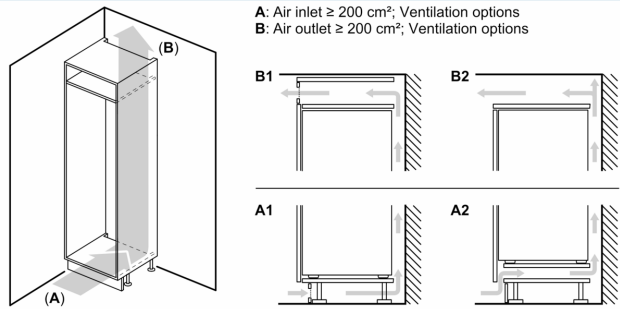

#### Dimensjoner

- Mål: H 177 x B 56 x D 55 cm
- Nisjemål(H x B x T): 177.5 cm x 56.0 cm x 55.0 cm

#### Teknisk informasjon

- Høyrehengslet dør, kan hengsles om
- Integrert, Flathengsel

iQ500, Integrrert kombiskap, 177.2  
x 55.8 cm, flathengsel  
KI86SAFE0

Måltegninger

**Maks. tillatt vekt på enhetsfrontene**  
Enhetsfronter som overstiger tillatt vekt, kan forårsake skader og føre til at hengslene ikke fungerer slik de skal