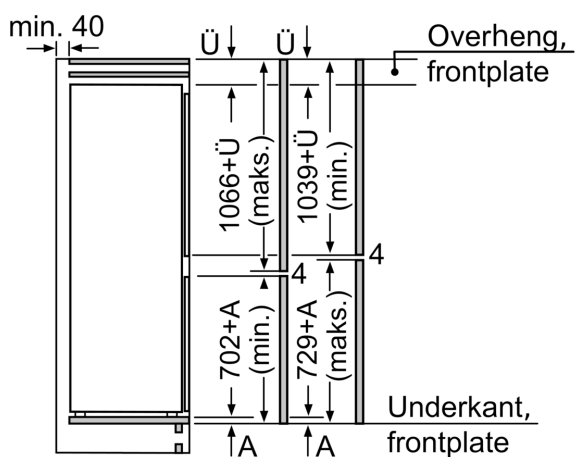

#### Dimensjoner

- Mål: H 177 x B 56 x D 55 cm
- Nisjemål(H x B x T): 177.5 cm x 56.0 cm x 55.0 cm

#### Teknisk informasjon

- Høyrehengslet dør, kan hengsles om
- Integrert, Flathengsel

iQ500, Integrrert kombiskap, 177.2  
x 55.8 cm, flathengsel  
KI86SAFE0

Måltegninger

**Maks. tillatt vekt på enhetsfrontene**  
Enhetsfronter som overstiger tillatt vekt, kan forårsake skader og føre til at hengslene ikke fungerer slik de skal

## Måltegninger

Angitte møbeldørmål gjelder for en dørfuge på 4 mm.

Mål i mm

Mål i mm  
Anbefalte spaltemål for flathengsel

F	R	X
16-19	0-3	2,5
20	0-1	3
	2-3	2,5
21	0-1	3
	2-3	2,5
22	0	4
	1	3,5
	2-3	3

Overhold de anbefalte spaltemålene i tabellen for å sikre at døren kan åpnes uten å skubbe borti skapet ved siden av. Dermed unngår du skader på kjøkkenskapet.