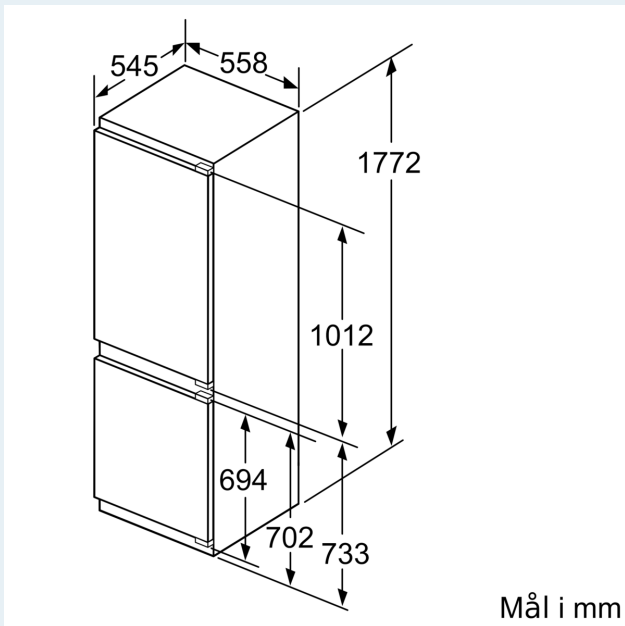

Maks. tillatt vekt på enhetsfrontene
Enhetsfronter som overstiger tillatt vekt, kan forårsake skader og føre til at hengslene ikke fungerer slik de skal

Δ Vekt
A: Høyde på apparatdør inklusive hengsler i mm
B: Udempet hengsel, enhetsfront i kg
C: Dempet hengsel, enhetsfront i kg
D: Mulig tilleggsbelastning i kg med sett for tung belastning

A	B	C	D
1500-1750	22	22	B+5 / C+5
720-1400	19	19	
A1	15	19	
A2	15	19