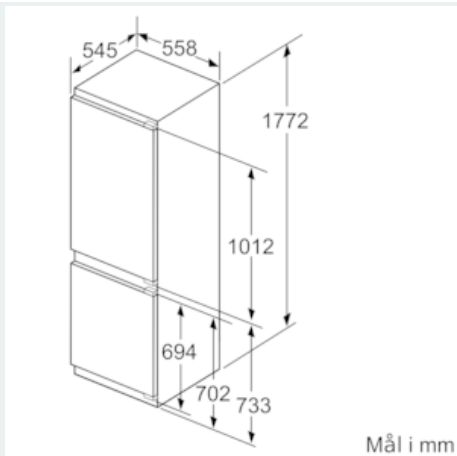

Teknisk informasjon

- Flathengsler - Door on door
- Høyrehengslet dør, kan hengsles om

**iQ500, Integrert kombiskap, 177.2 x 55.8 cm
KI86SAF30**

Måltegninger

Angitte møbeldørmål gjelder for en dørfuge på 4 mm.

Mål i mm

Mål i mm

Anbefalte spaltemål for flathengsel

F	R	X
16-19	0-3	2,5
20	0-1	3
	2-3	2,5
21	0-1	3
	2-3	2,5
22	0	4
	1	3,5
	2-3	3

Overhold de anbefalte spaltemålene i tabellen for å sikre at døren kan åpnes uten å skubbe borti skapet ved siden av. Dermed unngår du skader på kjøkkenskapet.