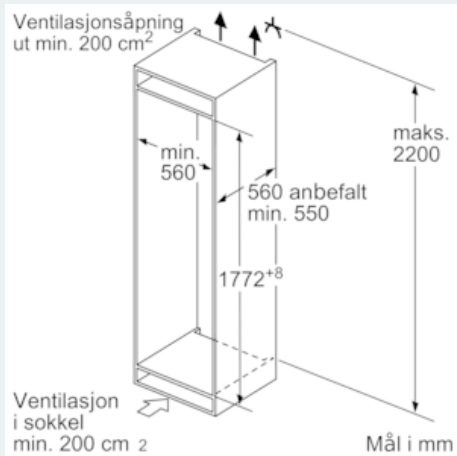

Teknisk informasjon

- Flathengsler - Door on door
- Høyrehengslet dør, kan hengsles om

**iQ500, Integrert kombiskap, 177.2 x 55.8 cm
KI86SAF30**

Måltegninger

Angitte møbeldørmål gjelder for en dørfuge på 4 mm.

Mål i mm

Mål i mm

Anbefalte spaltemål for flathengsel

F	R	X
16-19	0-3	2,5
20	0-1	3
	2-3	2,5
21	0-1	3
	2-3	2,5
22	0	4
	1	3,5
	2-3	3

Overhold de anbefalte spaltemålene i tabellen for å sikre at døren kan åpnes uten å skubbe borti skapet ved siden av. Dermed unngår du skader på kjøkkenskapet.