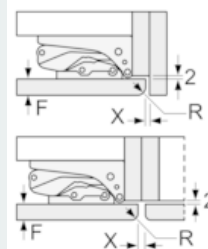

Teknisk informasjon

- Flathengsler - Door on door
- Høyrehengslet dør, kan hengsles om

**iQ500, Integrert kombiskap, 177.2 x 55.8 cm
KI86SAF30**

Måltegninger

Angitte møbeldørmål gjelder for en dørfuge på 4 mm.

Mål i mm

Mål i mm

Anbefalte spaltemål for flathengsel

F	R	X
16-19	0-3	2,5
20	0-1	3
	2-3	2,5
21	0-1	3
	2-3	2,5
22	0	4
	1	3,5
	2-3	3

Overhold de anbefalte spaltemålene i tabellen for å sikre at døren kan åpnes uten å skubbe borti skapet ved siden av. Dermed unngår du skader på kjøkkenskapet.