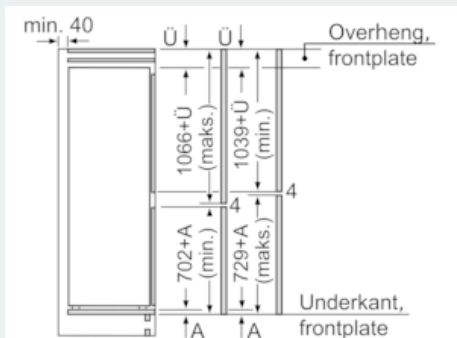

Teknisk informasjon

- Flathengsler - Door on door
- Høyrehengslet dør, kan hengsles om

**iQ500, Integrert kombiskap, 177.2 x 55.8 cm
KI86SAF30**

Måltegninger

Angitte møbeldørmål gjelder for en dørfuge på 4 mm.

Mål i mm

Mål i mm

Anbefalte spaltemål for flathengsel

F	R	X
16-19	0-3	2,5
20	0-1	3
	2-3	2,5
21	0-1	3
	2-3	2,5
22	0	4
	1	3,5
	2-3	3

Overhold de anbefalte spaltemålene i tabellen for å sikre at døren kan åpnes uten å skubbe borti skapet ved siden av. Dermed unngår du skader på kjøkkenskapet.