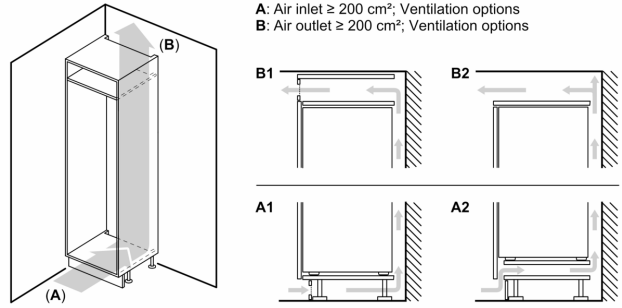

#### Teknisk informasjon

- Mål: H 177 x B 54 x D 55 cm
- Nisjemål(H x B x T): 177.5 cm x 56.0 cm x 55.0 cm
- Høyrehengslet dør, kan hengsles om

iQ300, Integret kombiskap, 177.2 x 54.1 cm, Glidehengsel  
KI86NVSE0

Måltegninger

mål i mm

Angitte møbeldørmål gjelder for en dørfuge på 4 mm.

Mål i mm

Mål i mm