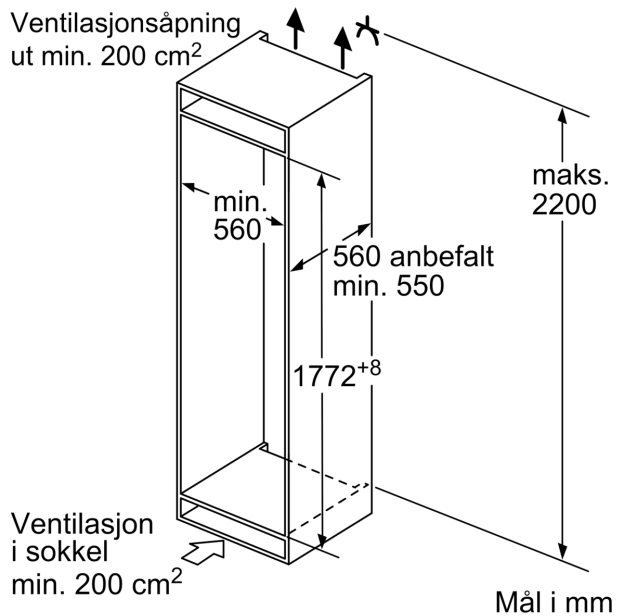

#### Teknisk informasjon

- Mål: H 177 x B 54 x D 55 cm
- Nisjemål(H x B x T): 177.5 cm x 56.0 cm x 55.0 cm
- Høyrehengslet dør, kan hengsles om

iQ300, Integret kombiskap, 177.2 x 54.1 cm, Glidehengsel  
KI86NVSE0

Måltegninger

mål i mm

Angitte møbeldørmål gjelder for en dørfuge på 4 mm.

Mål i mm

Mål i mm