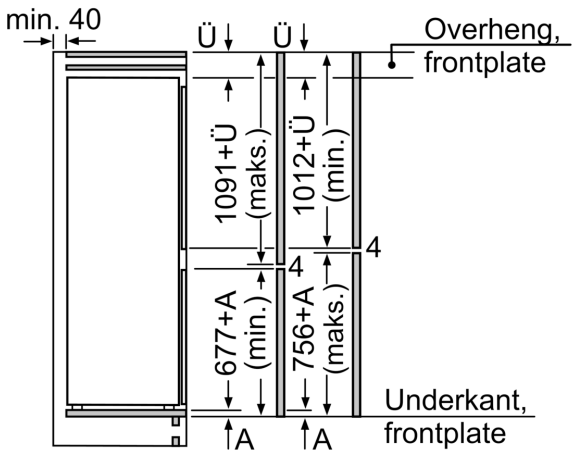

#### Teknisk informasjon

- Mål: H 177 x B 54 x D 55 cm
- Nisjemål(H x B x T): 177.5 cm x 56.0 cm x 55.0 cm
- Høyrehengslet dør, kan hengsles om

iQ300, Integret kombiskap, 177.2 x 54.1 cm, Glidehengsel  
KI86NVSE0

Måltegninger

mål i mm

Angitte møbeldørmål gjelder for en dørfuge på 4 mm.

Mål i mm

Mål i mm