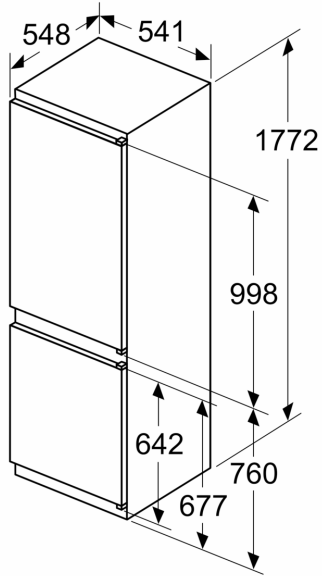

#### Teknisk informasjon

- Mål: H 177 x B 54 x D 55 cm
- Nisjemål(H x B x T): 177.5 cm x 56.0 cm x 55.0 cm
- Høyrehengslet dør, kan hengsles om

iQ300, Integret kombiskap, 177.2 x 54.1 cm, Glidehengsel  
KI86NVSE0

Måltegninger

mål i mm

Angitte møbeldørmål gjelder for en dørfuge på 4 mm.

Mål i mm

Mål i mm