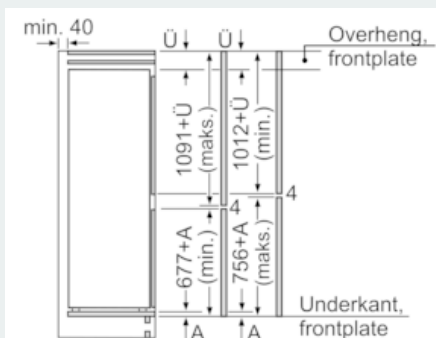

Teknisk informasjon

- Høyrehengslet dør, kan hengsles om

iQ300, Integrert kombiskap, 177.2 x 54.1 cm KI86NVS30

Måltegninger

Angitte møbeldørmål gjelder for en dørfuge på 4 mm.

Mål i mm