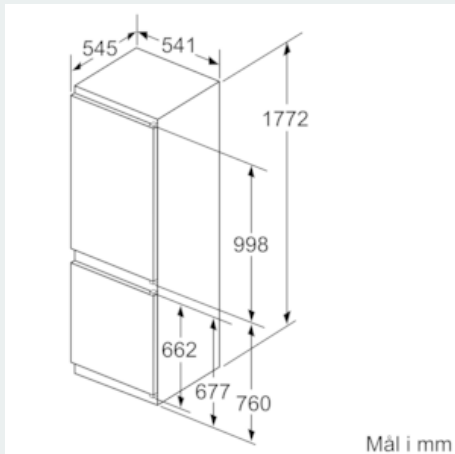

Kjøledel

- Nyttvolum kjøøl totalt: 188 l
- 1 freshBox
- 4 hyller av sikkerhetsglass, hvorav 3 er justerbare
- LED-belysning i kjøledelen

Frysedel

- ****-fryser: 67 l
- noFrost - aldri mer avriming
- superFrys med automatisk tilbakestilling: ekstra rask nedfrysing av matvarer
- Innfrysingskapasitet: 8 kg per døgn
- Lagringstid ved strømbrudd: 13 timer
- varioZone - flyttbare hyller av sikkerhetsglass for ekstra plass
- 3 transparente fryseskuffer, 1 bigBox

Teknisk informasjon

- Høyrehengslet dør, kan hengsles om

iQ300, Integrert kombiskap, 177.2 x 54.1 cm KI86NVS30

Måltegninger

Angitte møbeldørmål gjelder for en dørfuge på 4 mm.

Mål i mm