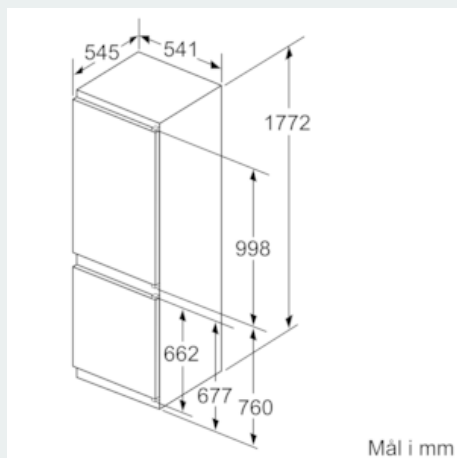

Teknisk informasjon

- Høyrehengslet dør, kan hengsles om

iQ300, Integrert kombiskap, 177.2 x 54.1 cm KI86NVS30

Måltegninger

Angitte møbeldørmål gjelder for en dørfuge på 4 mm.

Mål i mm