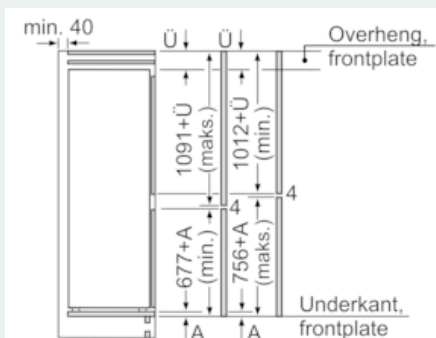

Kjøledel

- Nyttvolum kjøøl totalt: 188 l
- 1 freshBox
- 4 hyller av sikkerhetsglass, hvorav 3 er justerbare
- LED-belysning i kjøledelen

Frysedel

- ****-fryser: 67 l
- noFrost - aldri mer avriming
- superFrys med automatisk tilbakestilling: ekstra rask nedfrysing av matvarer
- Innfrysingskapasitet: 8 kg per døgn
- Lagringstid ved strømbrudd: 13 timer
- varioZone - flyttbare hyller av sikkerhetsglass for ekstra plass
- 3 transparente fryseskuffer, 1 bigBox

Teknisk informasjon

- Høyrehengslet dør, kan hengsles om

iQ300, Integrert kombiskap, 177.2 x 54.1 cm KI86NVS30

Måltegninger

Angitte møbeldørmål gjelder for en dørfuge på 4 mm.

Mål i mm