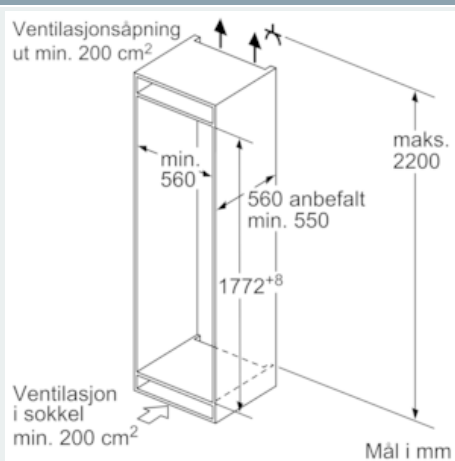

Frysedel

- ****-fryser: 67 l
- noFrost - aldri mer avriming
- superFrys med automatisk tilbakestilling: ekstra rask nedfrysing av matvarer
- Innfrysingskapasitet: 8 kg per døgn
- Lagringstid ved strømbrudd: 13 timer
- varioZone - flyttbare hyller av sikkerhetsglass for ekstra plass
- 3 transparente fryseskuffer, 1 bigBox

Teknisk informasjon

- Høyrehengslet dør, kan hengsles om

iQ300, Integrert kombiskap, 177.2 x 54.1 cm KI86NVS30

Måltegninger

Angitte møbeldørmål gjelder for en dørfuge på 4 mm.

Mål i mm