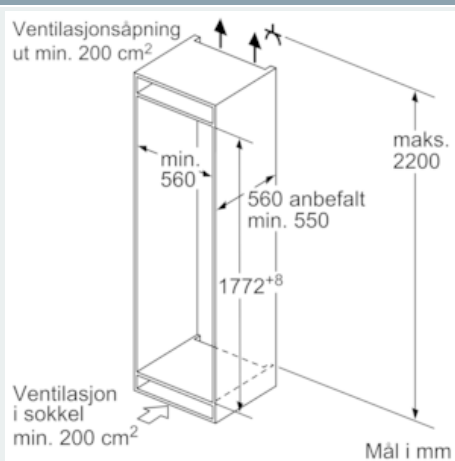

Kjøledel

- Nyttvolum kjøøl totalt: 188 l
- 1 freshBox
- 4 hyller av sikkerhetsglass, hvorav 3 er justerbare
- LED-belysning i kjøledelen

Frysedel

- ****-fryser: 67 l
- noFrost - aldri mer avriming
- superFrys med automatisk tilbakestilling: ekstra rask nedfrysing av matvarer
- Innfrysingskapasitet: 8 kg per døgn
- Lagringstid ved strømbrudd: 13 timer
- varioZone - flyttbare hyller av sikkerhetsglass for ekstra plass
- 3 transparente fryseskuffer, 1 bigBox

Teknisk informasjon

- Høyrehengslet dør, kan hengsles om

iQ300, Integrert kombiskap, 177.2 x 54.1 cm KI86NVS30

Måltegninger

Angitte møbeldørmål gjelder for en dørfuge på 4 mm.

Mål i mm