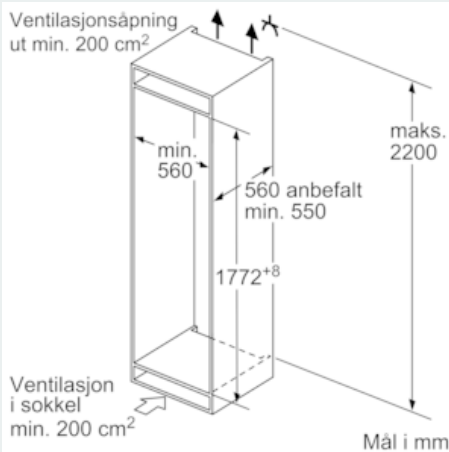

## iQ300, Integrert kombiskap, 177.2 x 54.1 cm KI86NVF30

### Måltegninger

Mål i mm

Anbefalte spaltemål for flathengsel

F	R	X
16-19	0-3	2,5
20	0-1	3
	2-3	2,5
21	0-1	3
	2-3	2,5
22	0	4
	1	3,5
	2-3	3

Overhold de anbefalte spaltemålene i tabellen for å sikre at døren kan åpnes uten å skubbe borti skapet ved siden av. Dermed unngår du skader på kjøkkenskapet.

Ventilasjonsåpning  
ut min. 200 cm<sup>2</sup>

Angitte møbeldørmål gjelder for en dørfuge på 4 mm.

Mål i mm