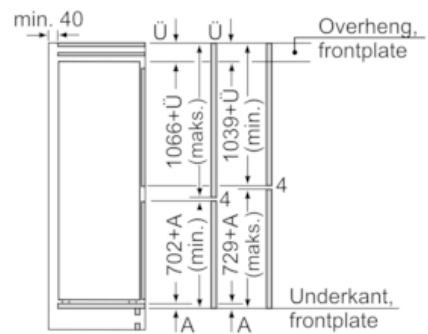

### Måltegninger

Mål i mm

Anbefalte spaltemål for flathengsel

F	R	X
16-19	0-3	2,5
20	0-1	3
	2-3	2,5
21	0-1	3
	2-3	2,5
22	0	4
	1	3,5
	2-3	3

Overhold de anbefalte spaltemålene i tabellen for å sikre at døren kan åpnes uten å skubbe borti skapet ved siden av. Dermed unngår du skader på kjøkkenskapet.

Ventilasjonsåpning  
ut min. 200 cm<sup>2</sup>

Angitte møbeldørmål gjelder for en dørfuge på 4 mm.

Mål i mm