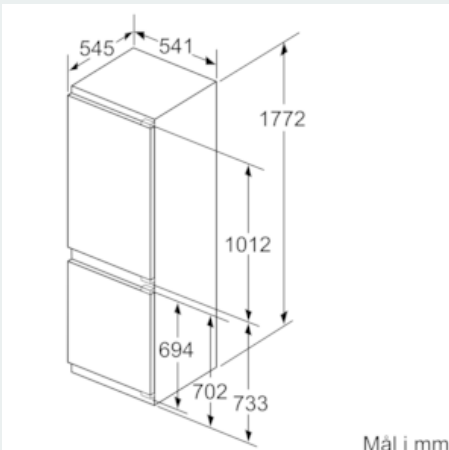

### Måltegninger

Mål i mm

Anbefalte spaltemål for flathengsel

F	R	X
16-19	0-3	2,5
20	0-1	3
	2-3	2,5
21	0-1	3
	2-3	2,5
22	0	4
	1	3,5
	2-3	3

Overhold de anbefalte spaltemålene i tabellen for å sikre at døren kan åpnes uten å skubbe borti skapet ved siden av. Dermed unngår du skader på kjøkkenskapet.

Ventilasjonsåpning  
ut min. 200 cm<sup>2</sup>

Angitte møbeldørmål gjelder for en dørfuge på 4 mm.

Mål i mm